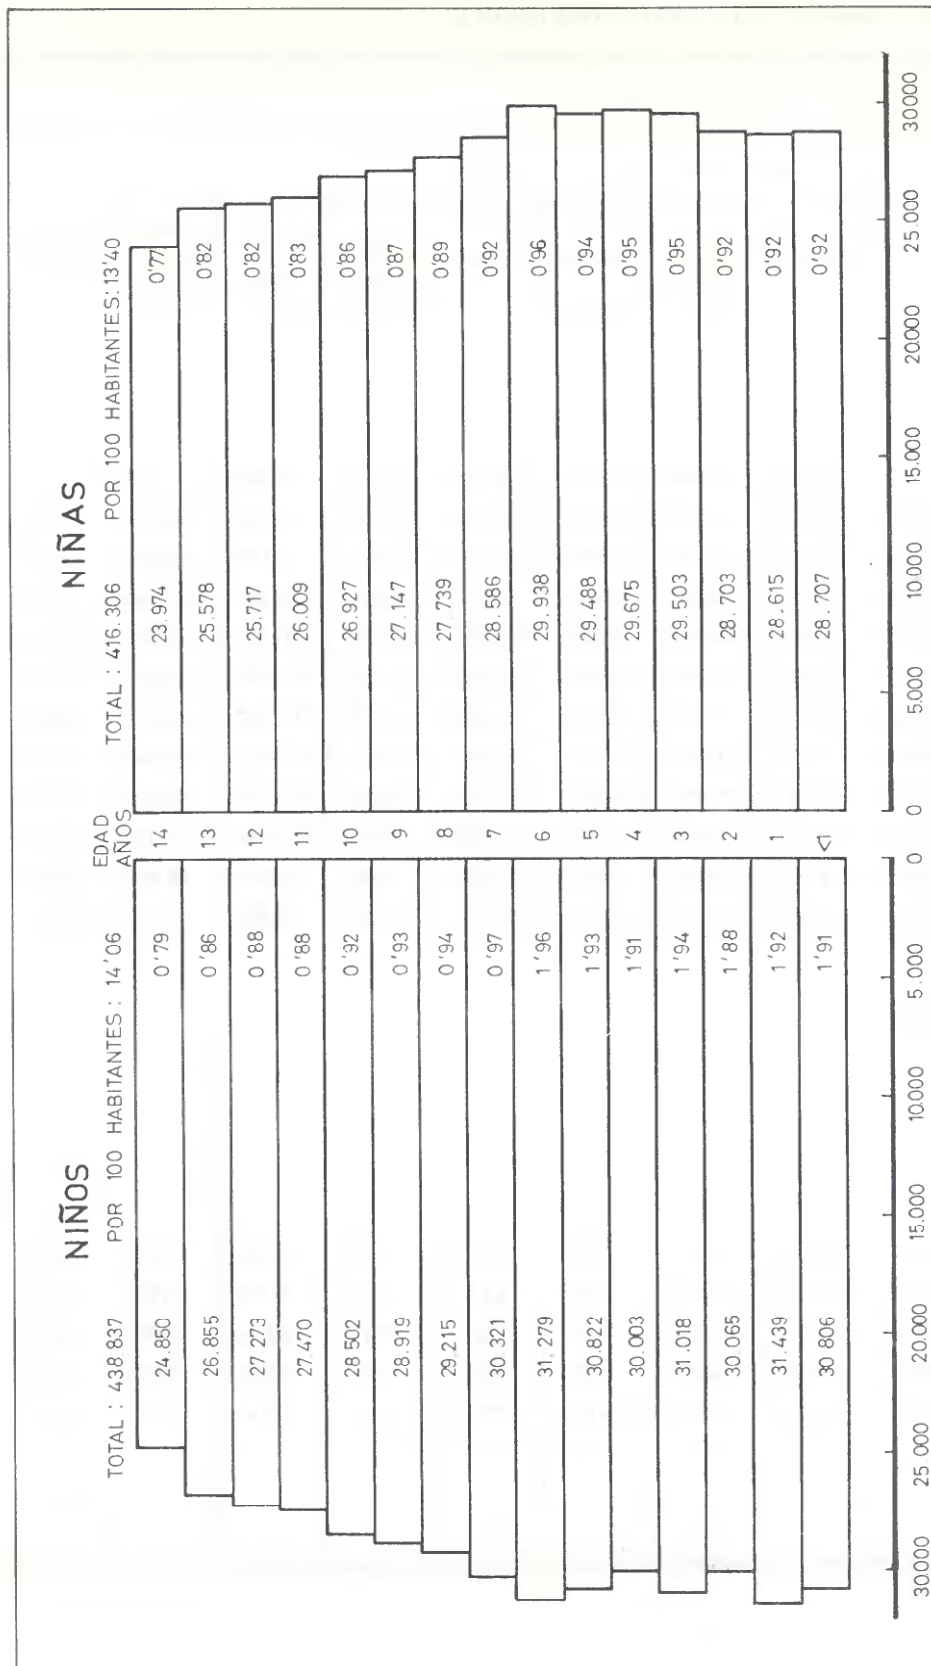

POBLACION DE DERECHO MENOR DE 15 AÑOS SEGUN EL CENSO DE MADRID CAPITAL DEL  
31 DE DICIEMBRE DE 1.970

Véase en cuadro número 21, página 25, población según el sexo y la edad.