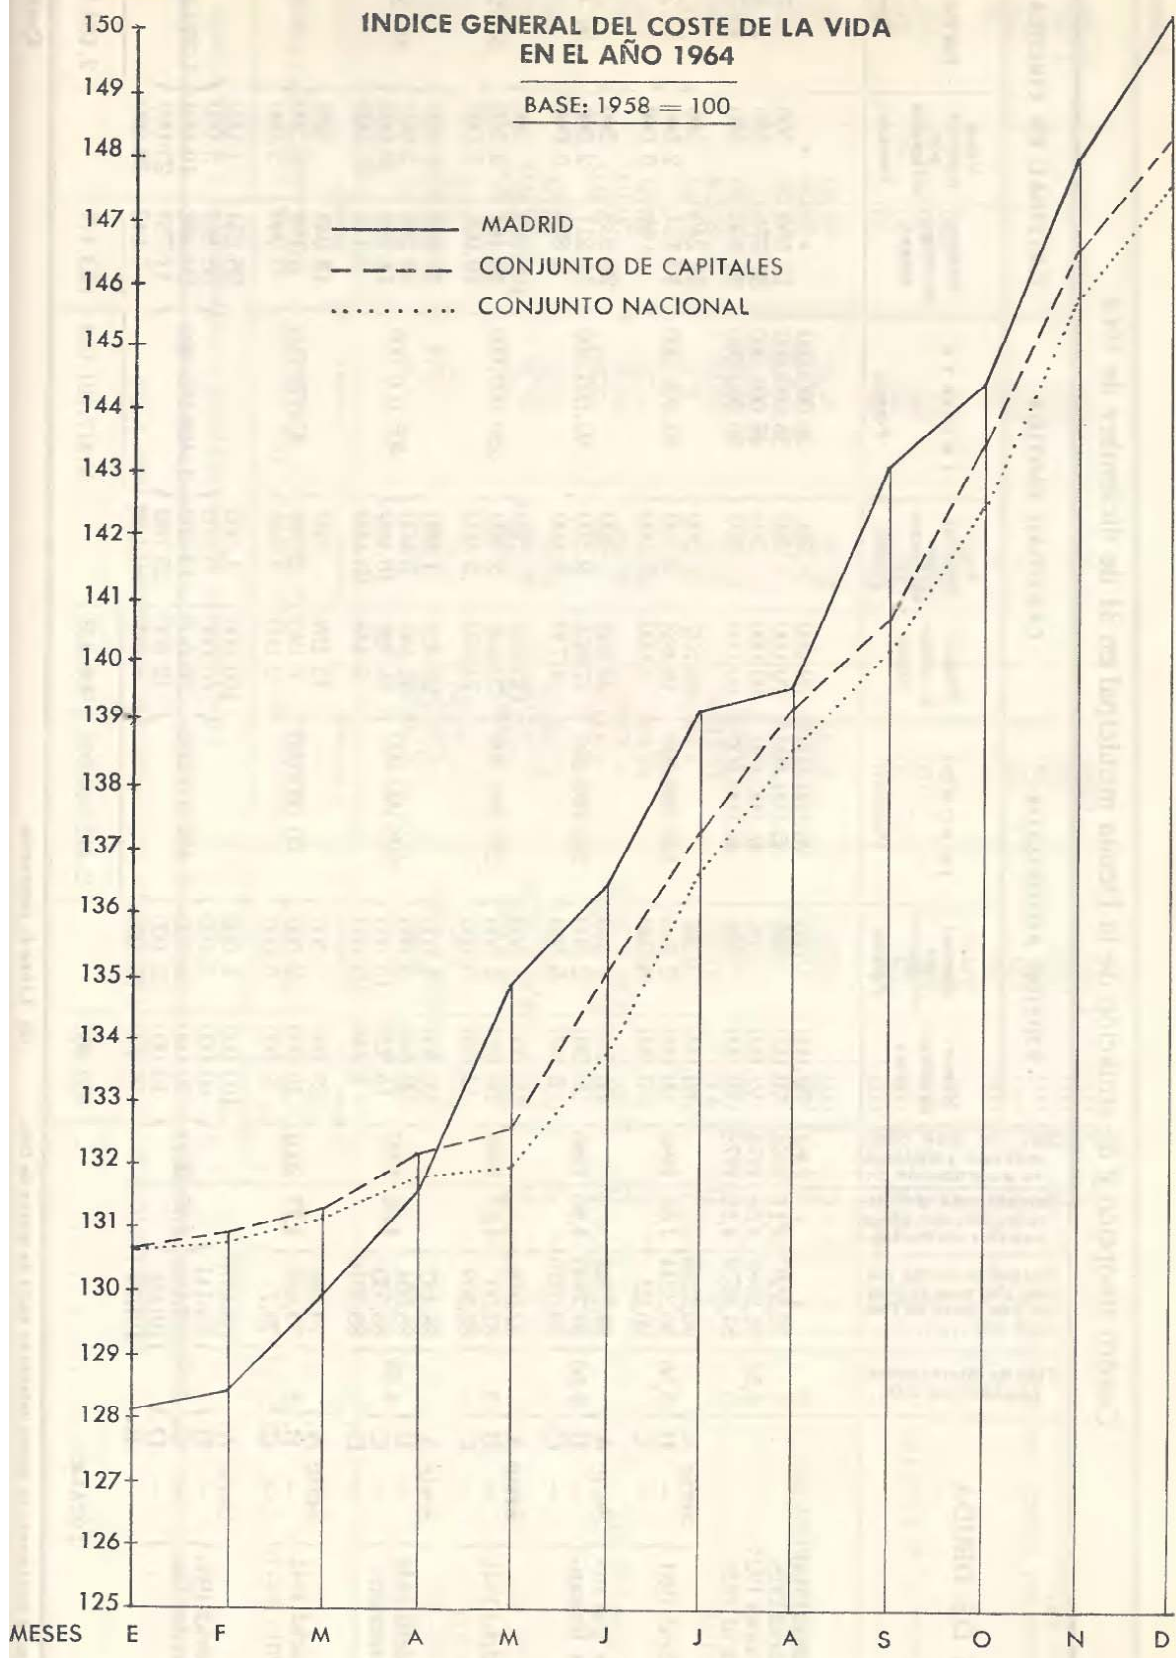

INDICES

INDICE GENERAL DEL COSTE DE LA VIDA EN EL AÑO 1964

BASE: 1958 = 100

- MADRID
- - - CONJUNTO DE CAPITALES
- CONJUNTO NACIONAL

EVOLUCION DE LOS INDICES DE LOS PRECIOS DE LOS PRODUCTOS BÁSICOS DE LA VIDA