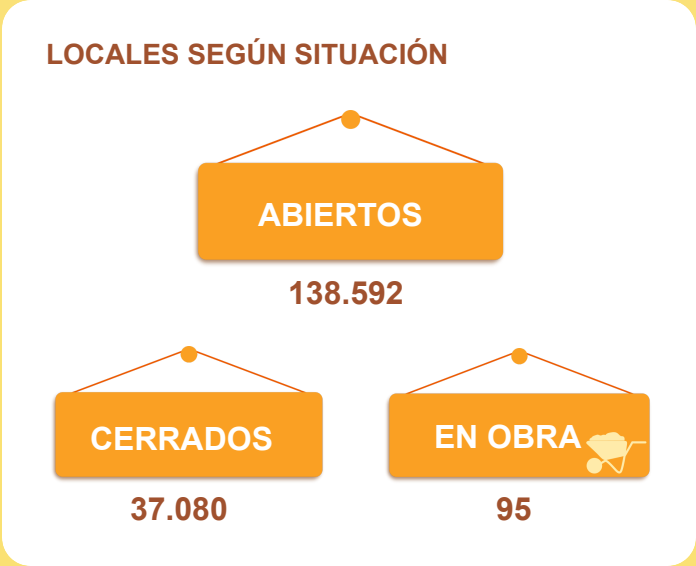

Locales en la Ciudad de Madrid

ACTIVIDADES PRINCIPALES

Datos con fecha 1 de julio de 2024

Fuente: Subdirección General de Estadística, Padrón y Procesos Electorales. Ayuntamiento de Madrid

Más información en [Ayuntamiento de Madrid](https://www.madrid.es) | [Banco de datos de Madrid](#)