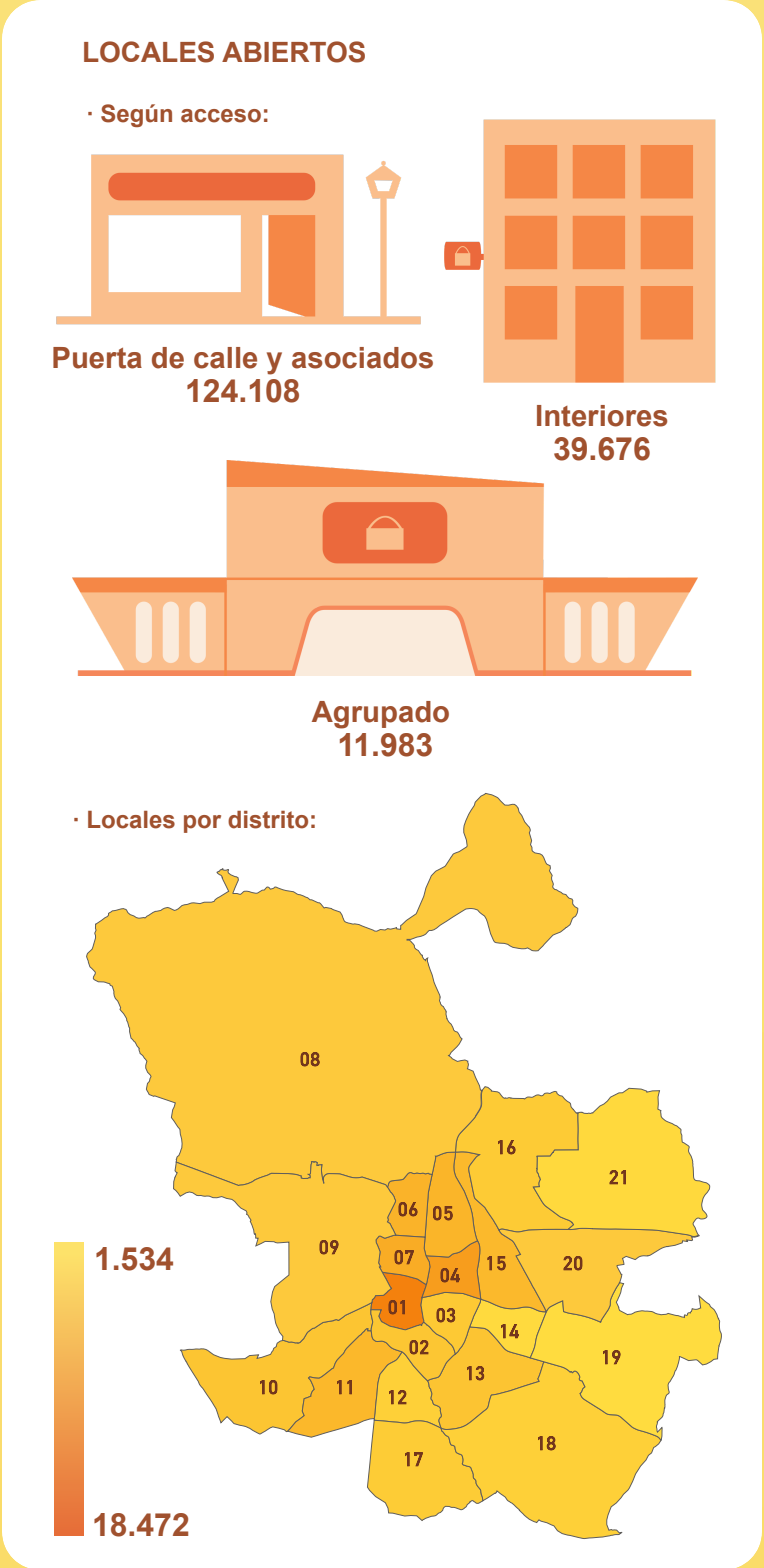

Locales en la Ciudad de Madrid

ACTIVIDADES PRINCIPALES

Datos con fecha 1 de julio de 2024

Fuente: Subdirección General de Estadística, Padrón y Procesos Electorales. Ayuntamiento de Madrid

Más información en [Ayuntamiento de Madrid](https://www.madrid.es) | [Banco de datos de Madrid](#)