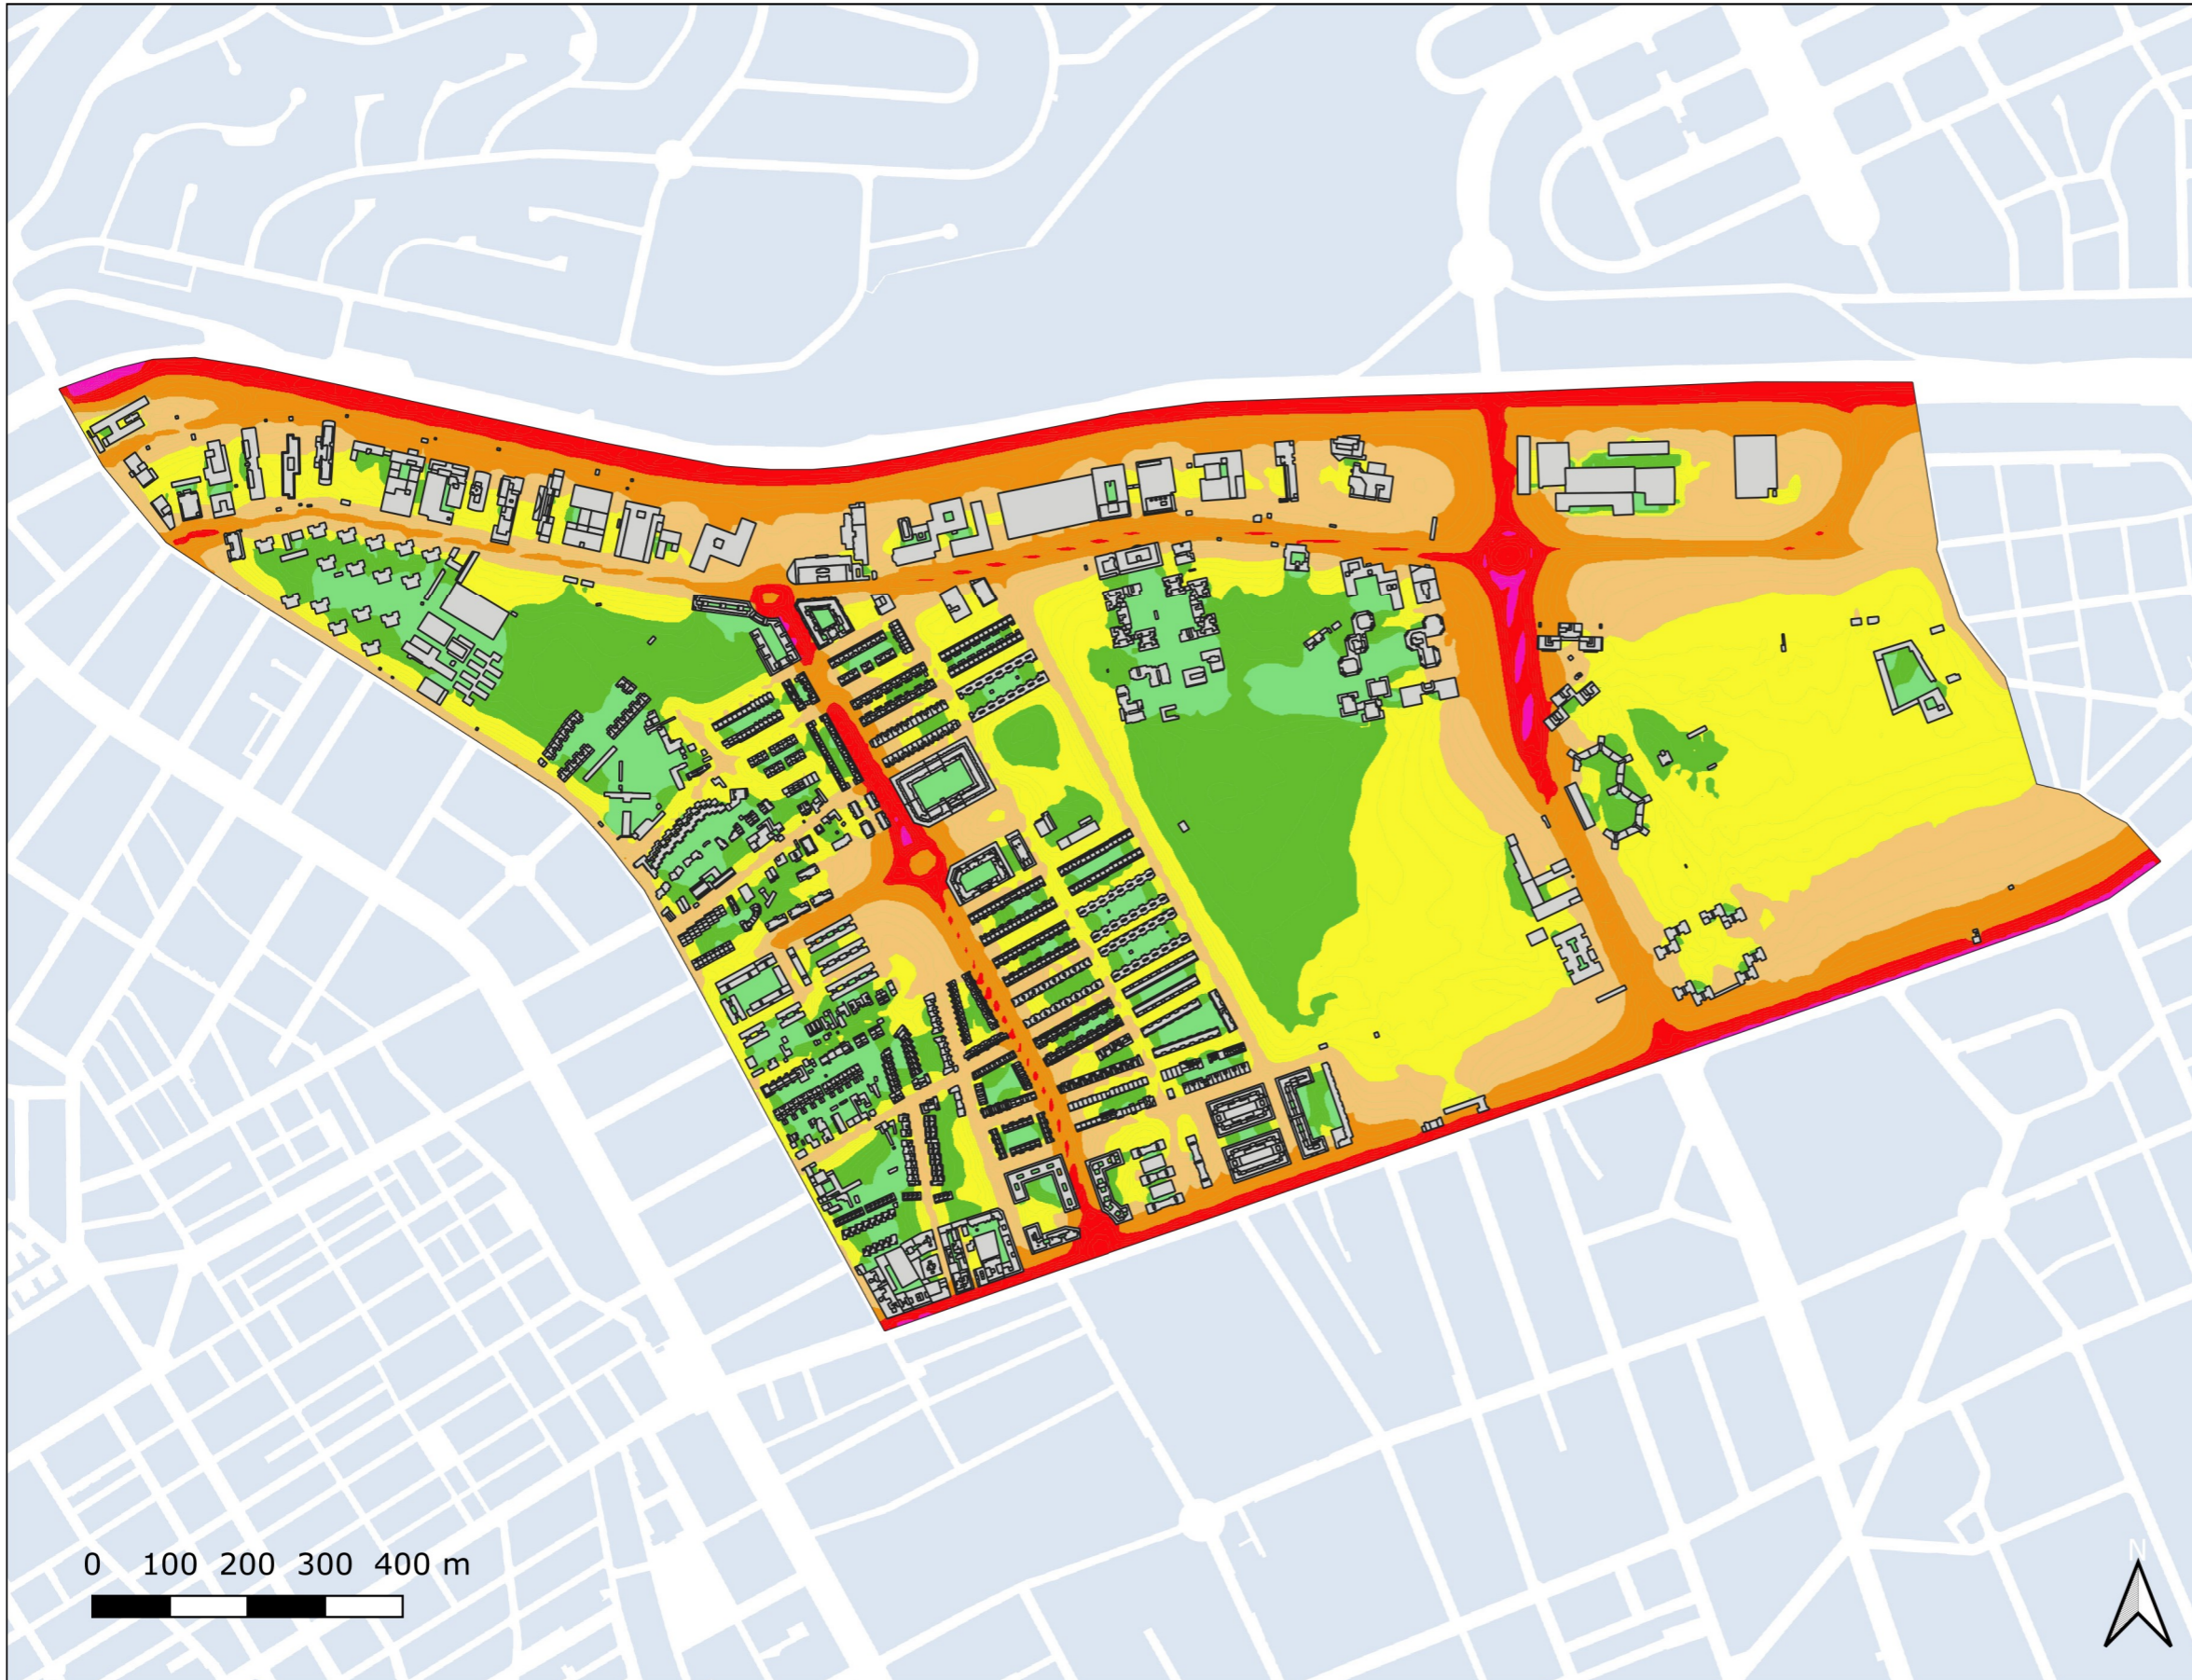

20 San Blas - Canillejas

Ag_MAD_Madrid_C_Ld_20_8
8_1R_20_8

Población Expuesta

Barrio	L _d	
	Rango de Exposición dBA	Nº Personas (centenas)
20.8 Salvador	< 55	70
	55 - 60	26
	60 - 65	12
	65 - 70	6
	70 - 75	0
	> 75	0

0 100 200 300 400 m

L_d

- < 50 dB(A)
- 50-55 dB(A)
- 55-60 dB(A)
- 60-65 dB(A)
- 65-70 dB(A)
- 70-75 dB(A)
- > 75 dB(A)

- Edificio
- Parcela
- Barrera acústica
- Límite administrativo

Mapa Estratégico de Ruido Madrid 2021

Nivel Continuo Equivalente Día - Tarde - Noche (L_{den})

20 San Blas - Canillejas

Ag_MAD_Madrid_C_Lden_20_8
8_4R_20_8

Población Expuesta

Barrio	L_{den}	
	Rango de Exposición dBA	Nº Personas (centenas)
20.8 Salvador	< 55	61
	55 - 60	30
	60 - 65	12
	65 - 70	9
	70 - 75	1
	> 75	0