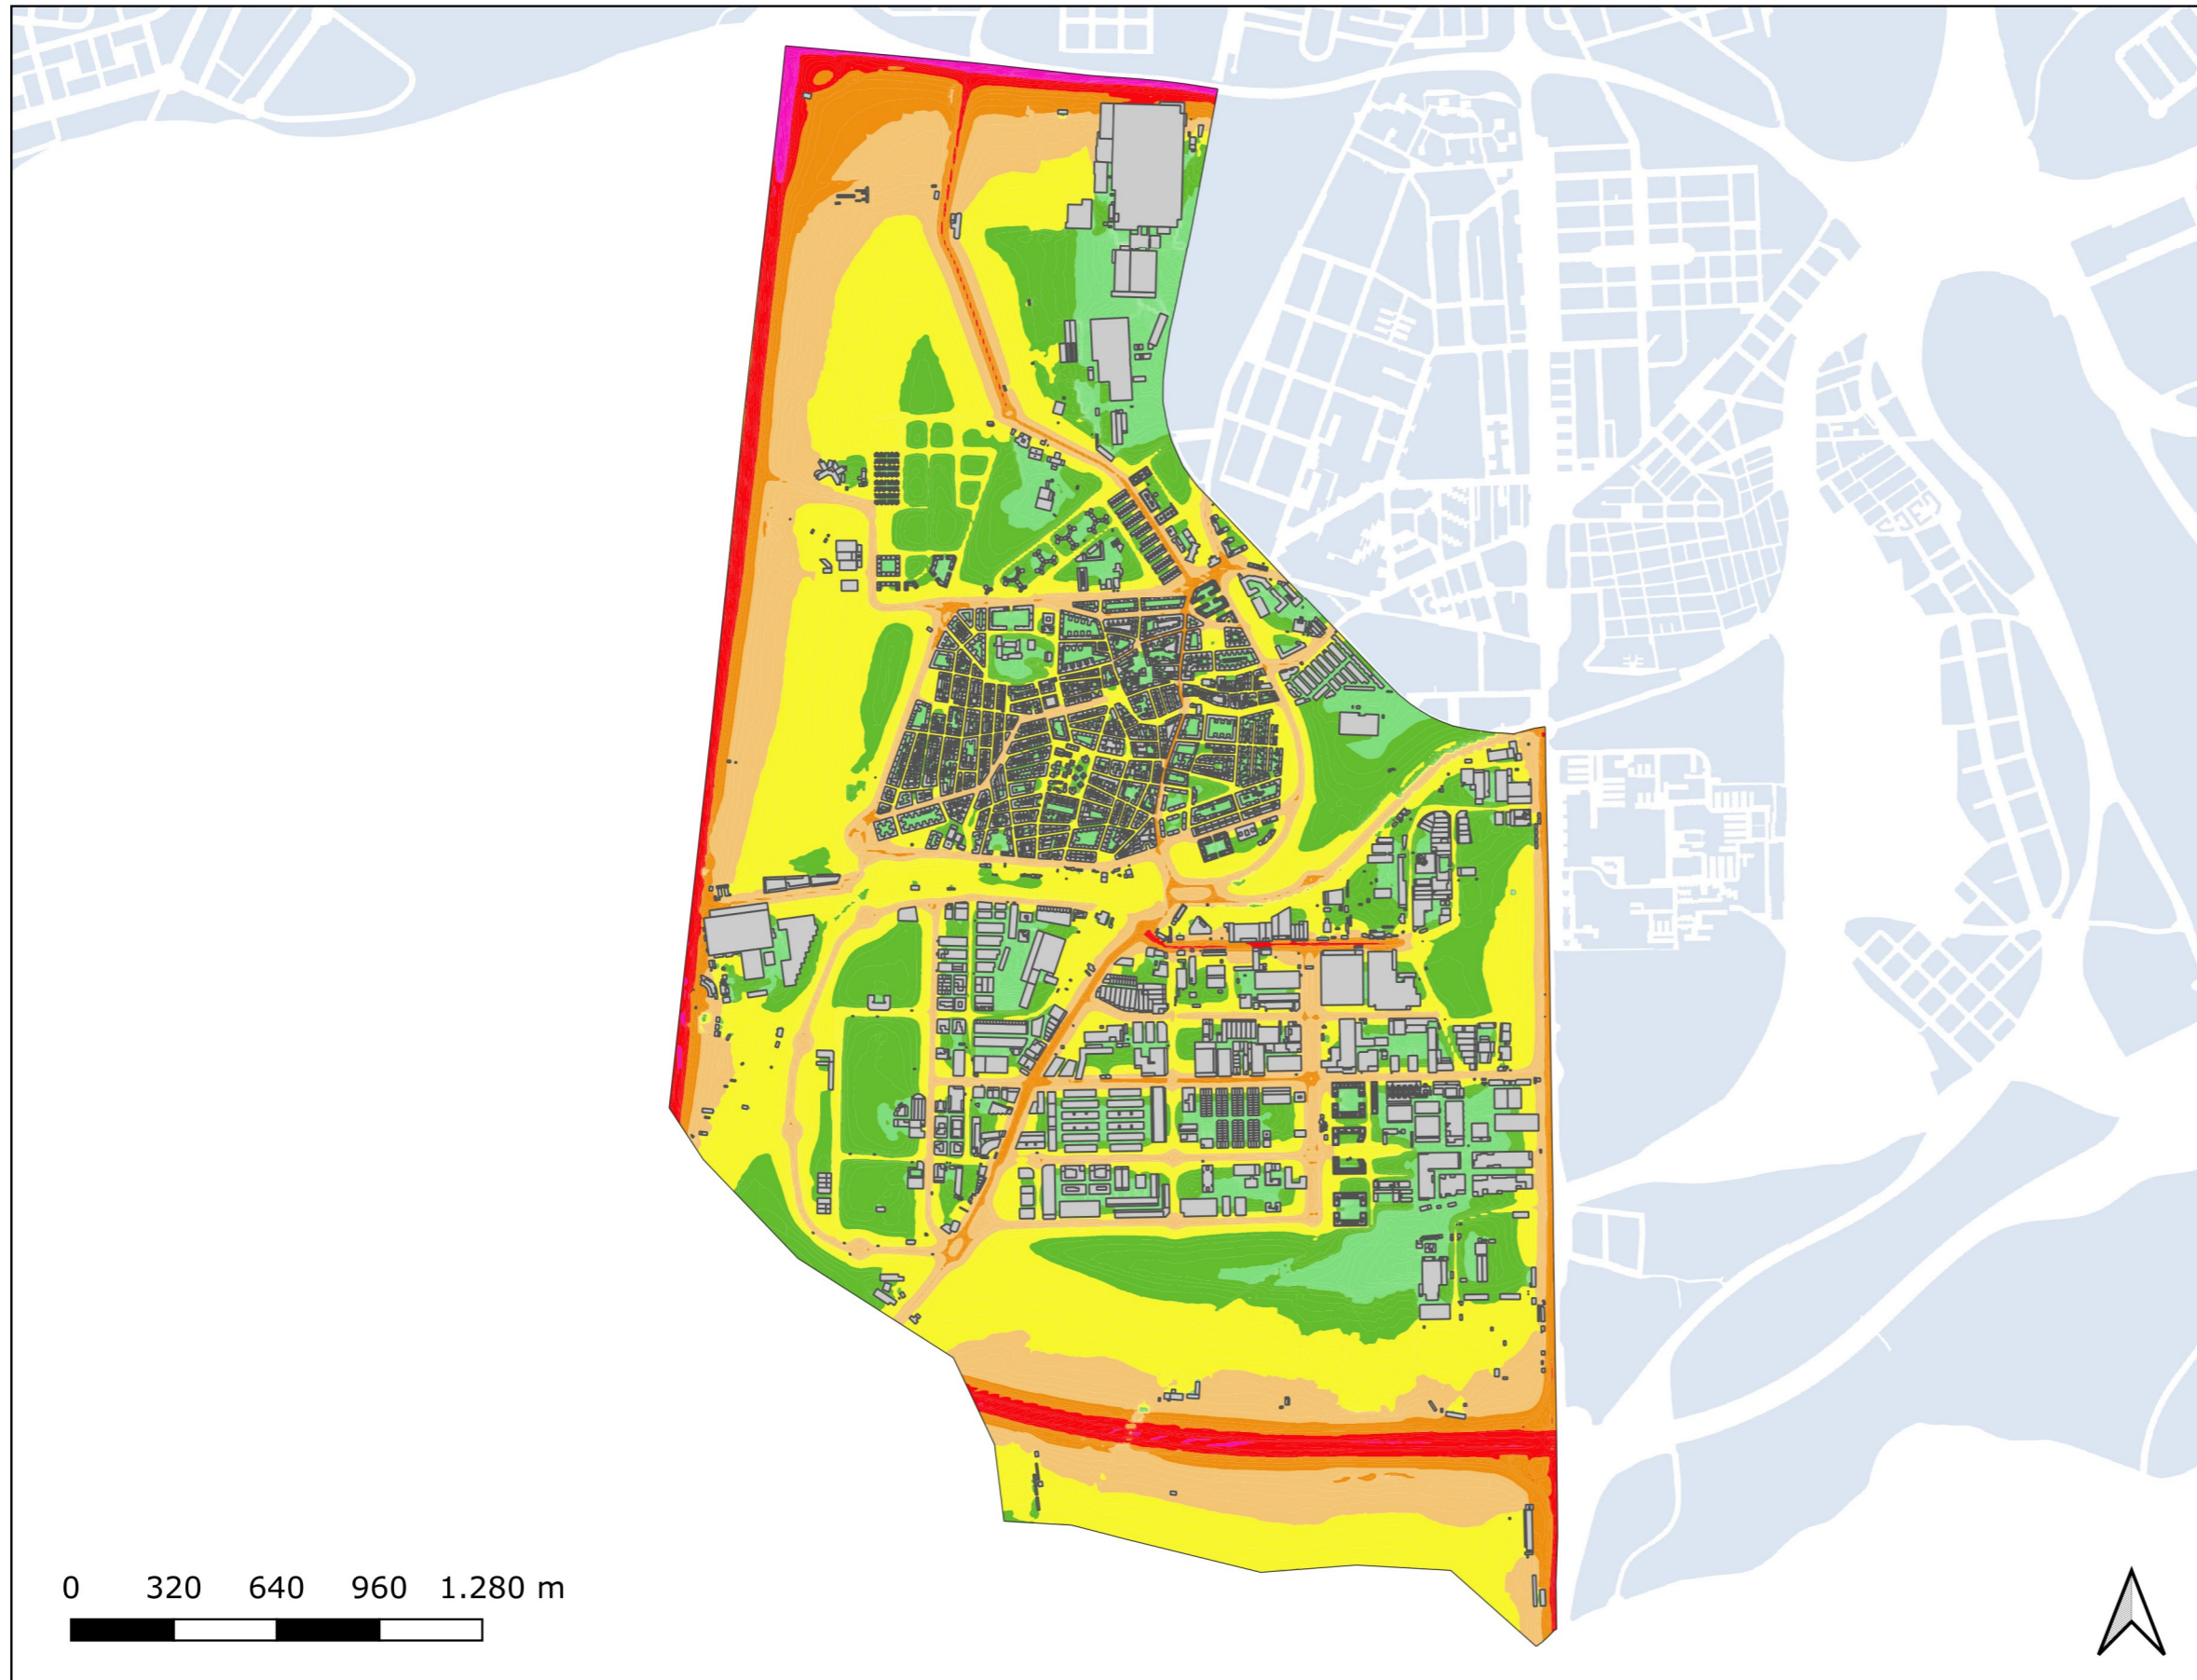

17 Villaverde

Ag_MAD_Madrid_C_Ld_17_1
8_1R_17_1

Población Expuesta		
Barrio	L _d	
	Rango de Exposición dBA	Nº Personas (centenas)
17.1 Villaverde Alto, Casco Histórico de Villaverde	< 55	239
	55 - 60	155
	60 - 65	63
	65 - 70	5
	70 - 75	0
	> 75	0

L_d

- < 50 dB(A)
- 50-55 dB(A)
- 55-60 dB(A)
- 60-65 dB(A)
- 65-70 dB(A)
- 70-75 dB(A)
- > 75 dB(A)

- Edificio
- Parcela
- Barrera acústica
- Límite administrativo

17 Villaverde

Ag_MAD_Madrid_C_Le_17_1
8_2R_17_1

Población Expuesta

Barrio	L_e	
	Rango de Exposición dBA	Nº Personas (centenas)
17.1 Villaverde Alto, Casco Histórico de Villaverde	< 55	321
	55 - 60	96
	60 - 65	46
	65 - 70	0
	70 - 75	0
	> 75	0

L_e

- < 50 dB(A)
- 50-55 dB(A)
- 55-60 dB(A)
- 60-65 dB(A)
- 65-70 dB(A)
- 70-75 dB(A)
- > 75 dB(A)

L_{den}

- < 50 dB(A)
- 50-55 dB(A)
- 55-60 dB(A)
- 60-65 dB(A)
- 65-70 dB(A)
- 70-75 dB(A)
- > 75 dB(A)

- Edificio
- Parcela
- Barrera acústica
- Límite administrativo