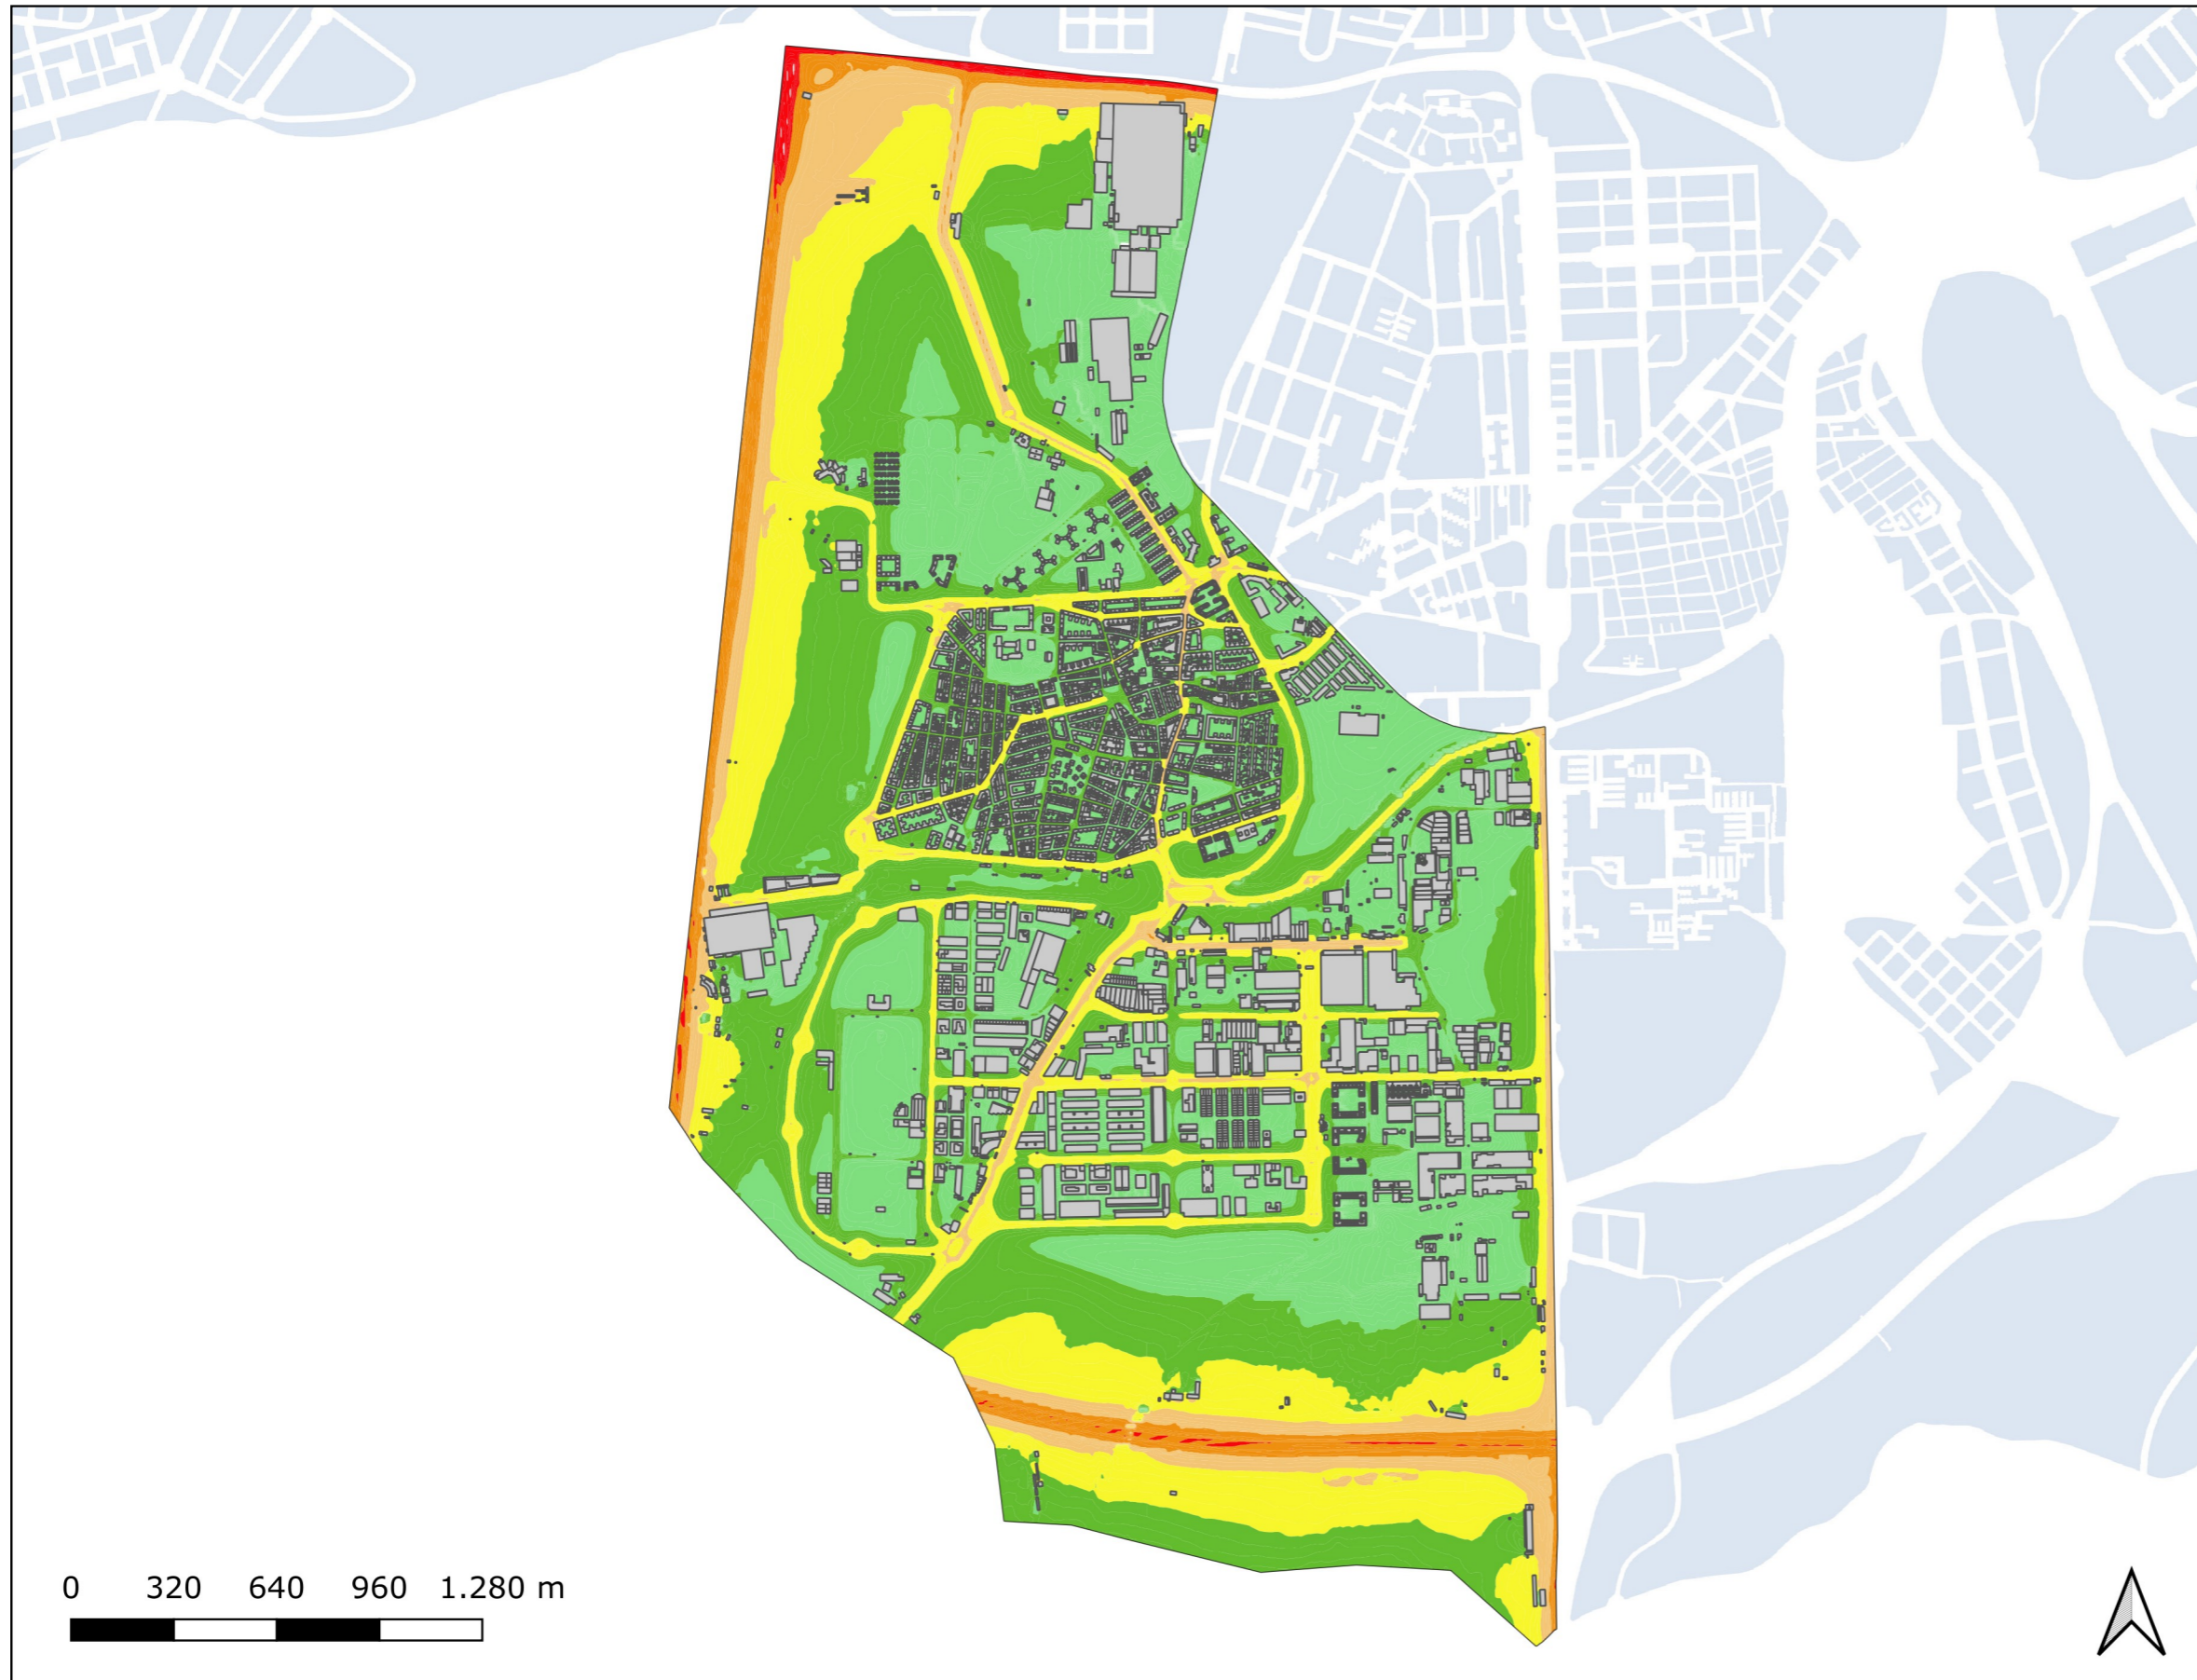

0 320 640 960 1.280 m

17 Villaverde

Ag_MAD_Madrid_C_Ln_17_1
8_3R_17_1