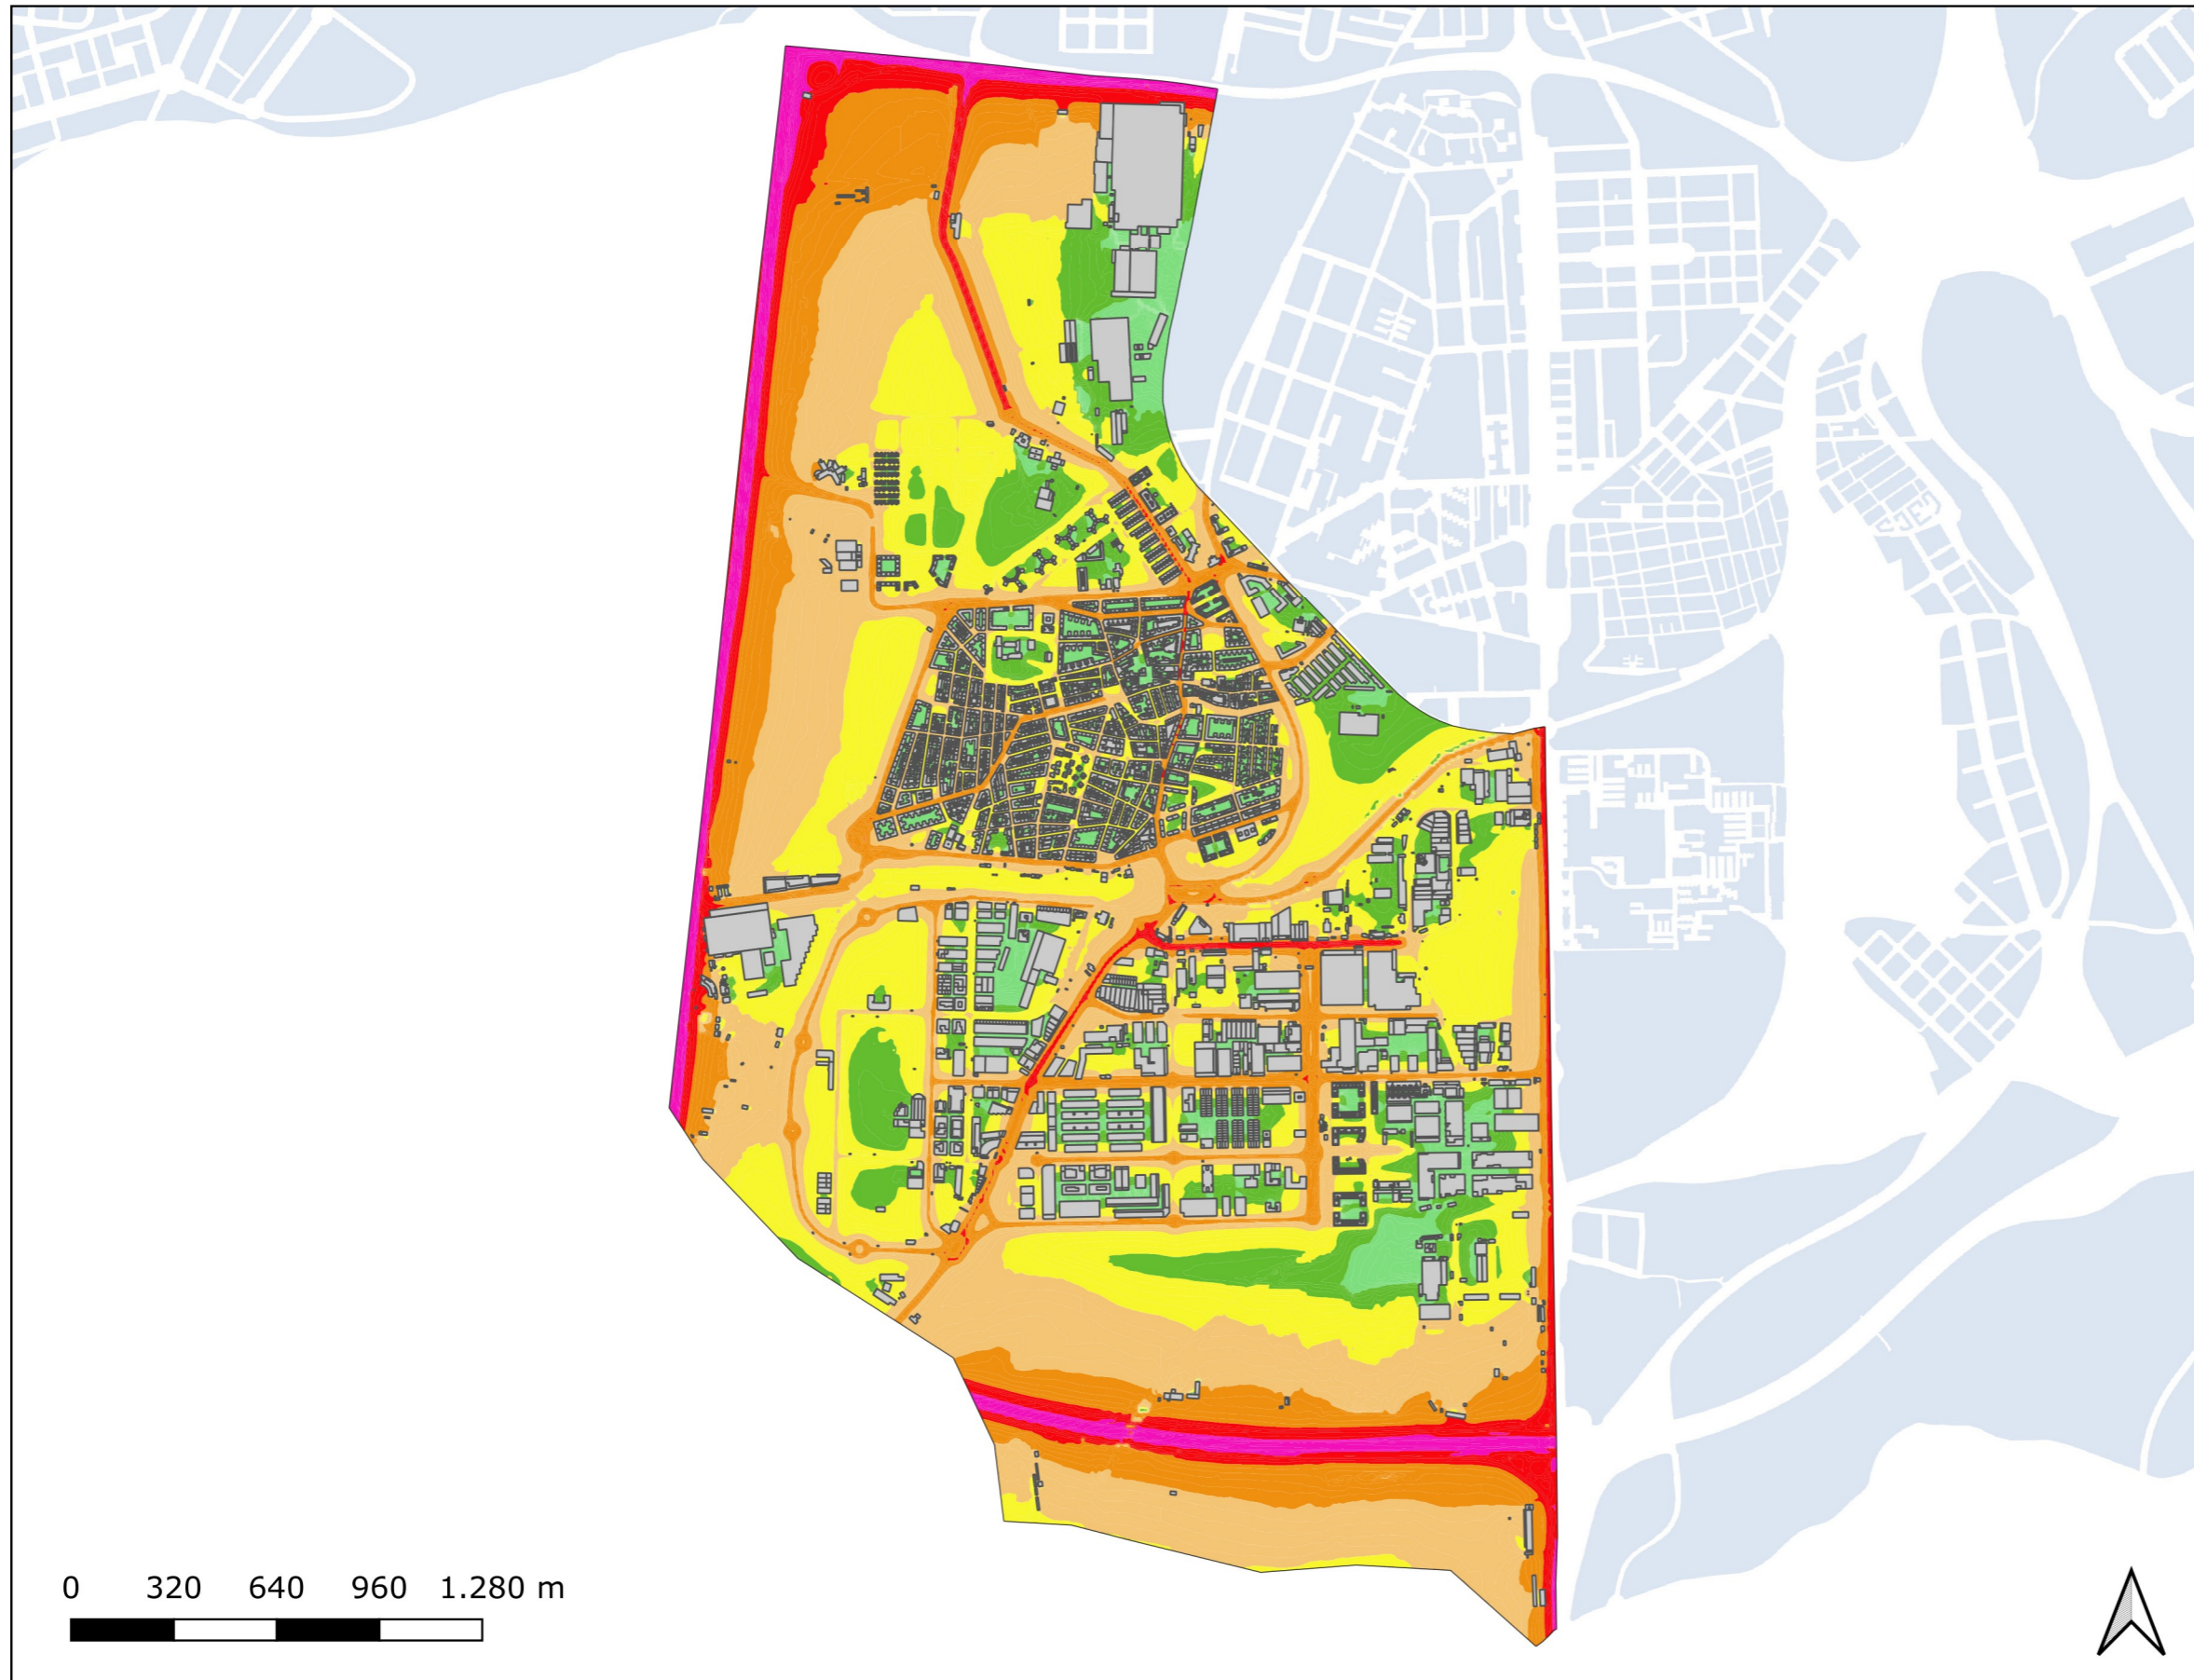

L_n

- < 50 dB(A)
- 50-55 dB(A)
- 55-60 dB(A)
- 60-65 dB(A)
- 65-70 dB(A)
- > 70 dB(A)

- Edificio
- Parcela
- Barrera acústica
- Límite administrativo

Mapa Estratégico de Ruido Madrid 2021

Nivel Continuo Equivalente Día - Tarde - Noche (L_{den})