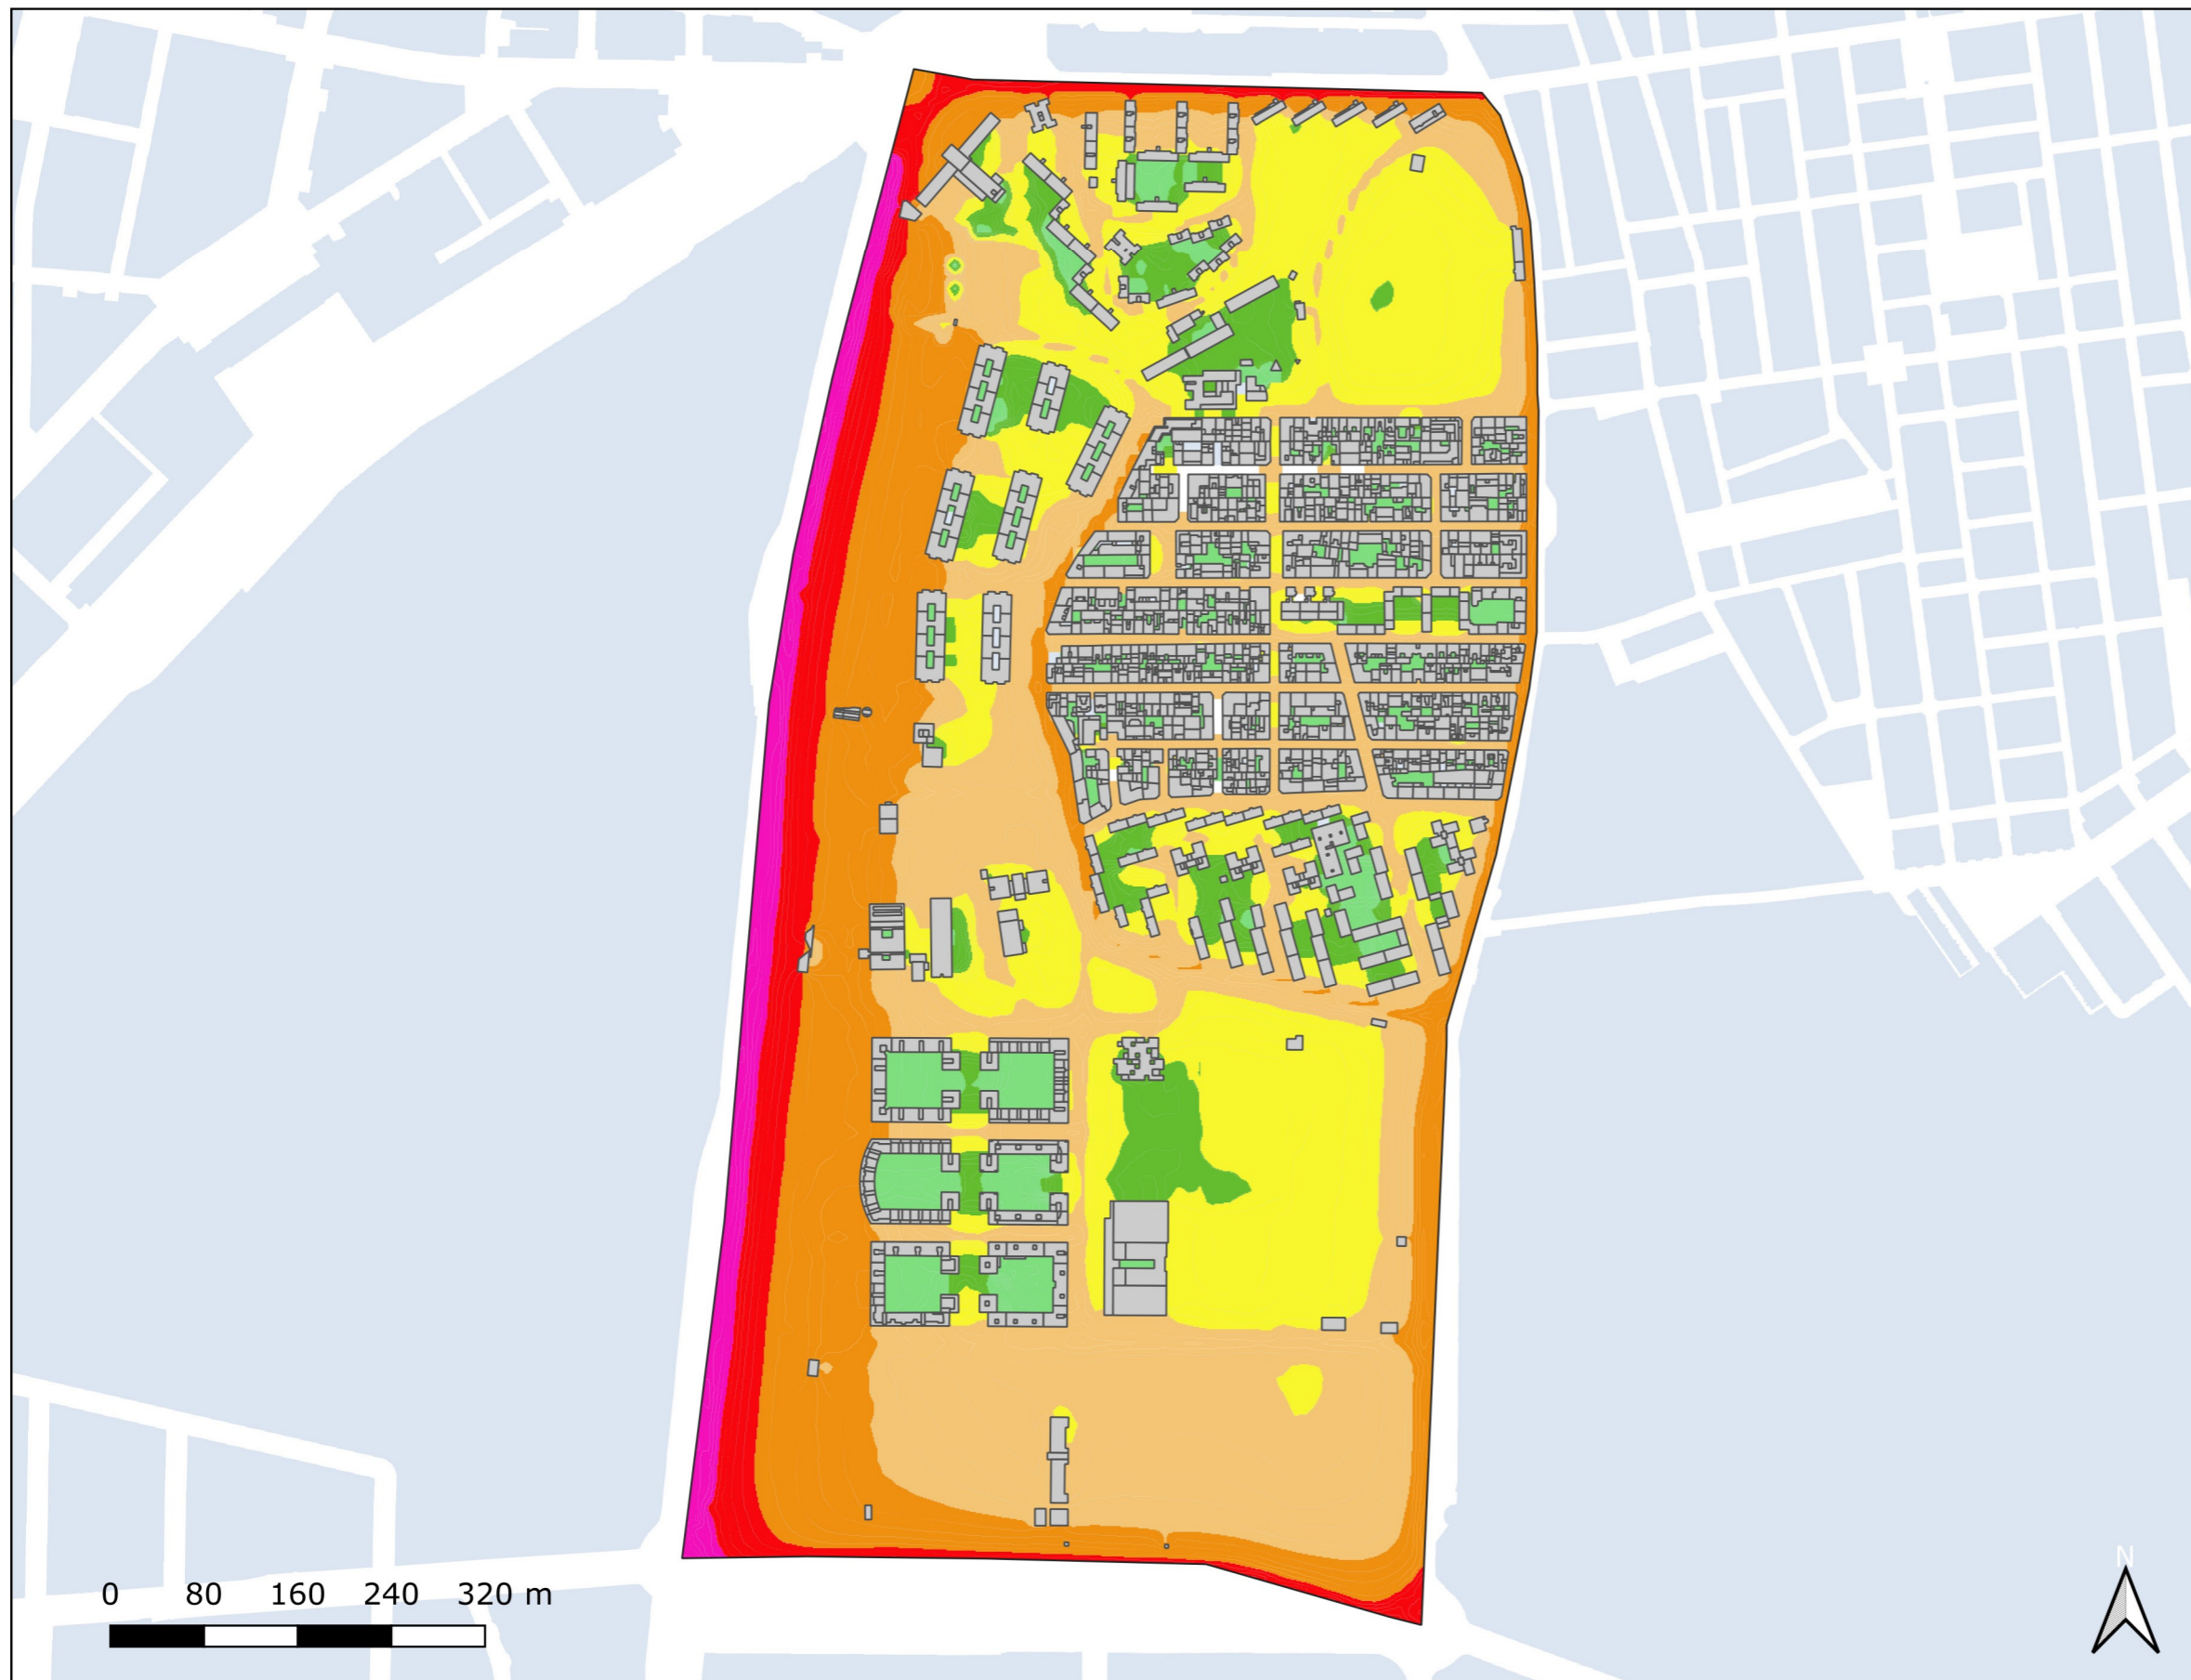

Población Expuesta		
Barrio	L _n	
	Rango de Exposición dBA	Nº Personas (centenas)
12.6 Zofío	< 50	101
	50 - 55	35
	55 - 60	5
	60 - 65	0
	65 - 70	0
	> 70	0

■ < 50 dB(A) Edificio
■ 50-55 dB(A) Parcela
■ 55-60 dB(A) Barrera acústica
■ 60-65 dB(A) Límite administrativo
■ 65-70 dB(A)
■ > 70 dB(A)

Mapa Estratégico de Ruido Madrid 2021

Nivel Continuo Equivalente Día - Tarde - Noche (L_{den})

12 Usera

Ag_MAD_Madrid_C_Lden_12_6
8_4R_12_6

Población Expuesta		
Barrio	L_{den}	
	Rango de Exposición dBA	Nº Personas (centenas)
12.6 Zofío	< 55	51
	55 - 60	67
	60 - 65	22
	65 - 70	2
	70 - 75	0
	> 75	0