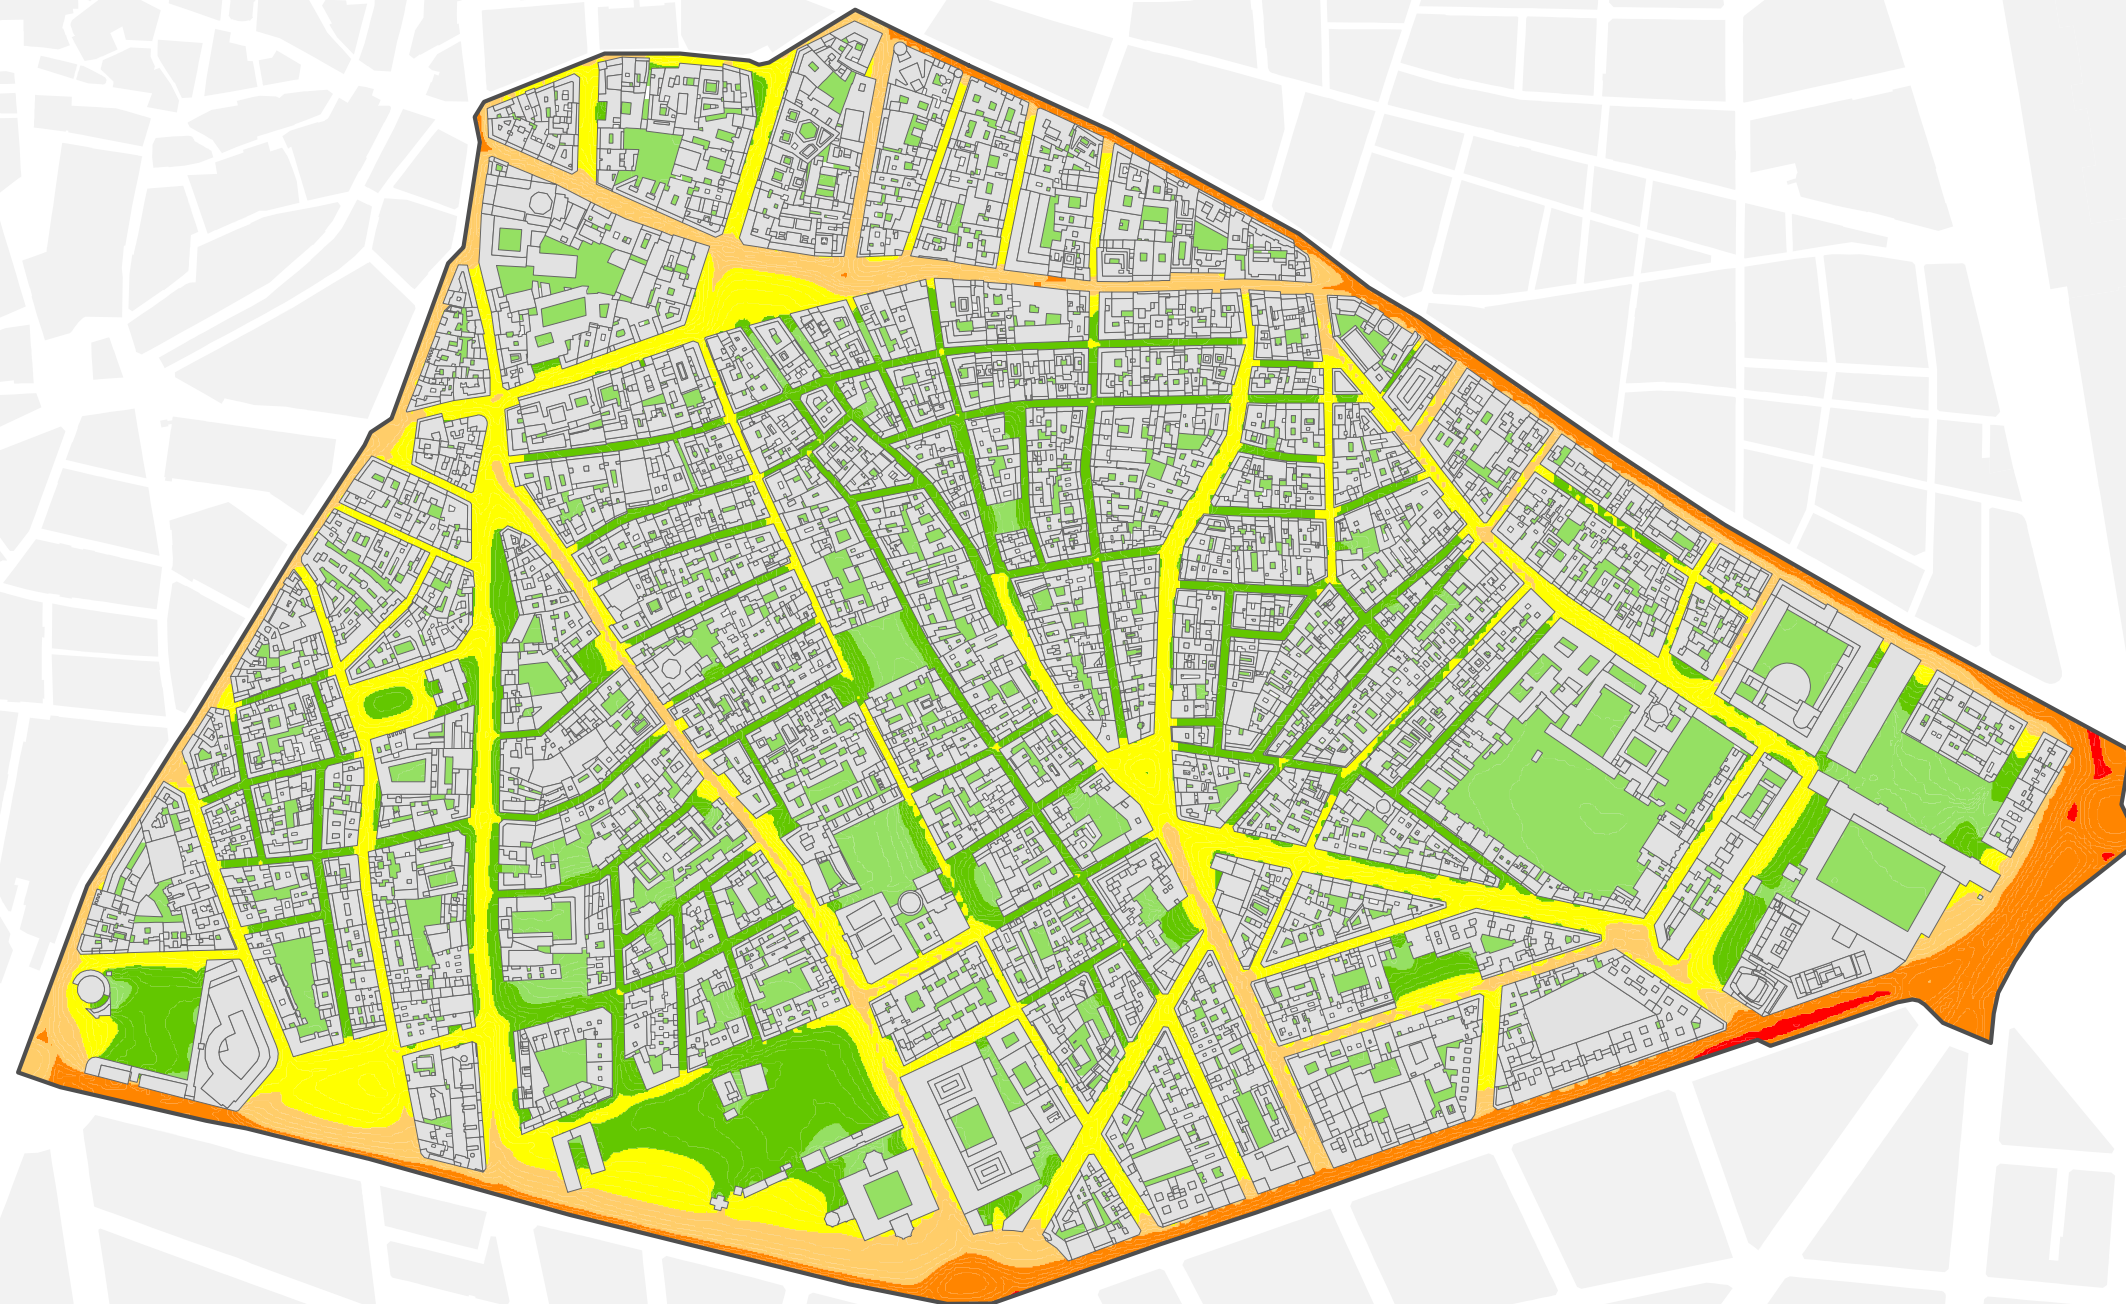

Mapa Estratégico de Ruido de Madrid 2016

01 Centro

Población Expuesta a Niveles Nocturnos (L_n)

Barrio	Rango de Exposición Sonora (dBA)	Nº Personas (centenas)
1.2 Embajadores	< 50	363
	50 - 55	60
	55 - 60	17
	60 - 65	5
	65 - 70	0
	> 70	0