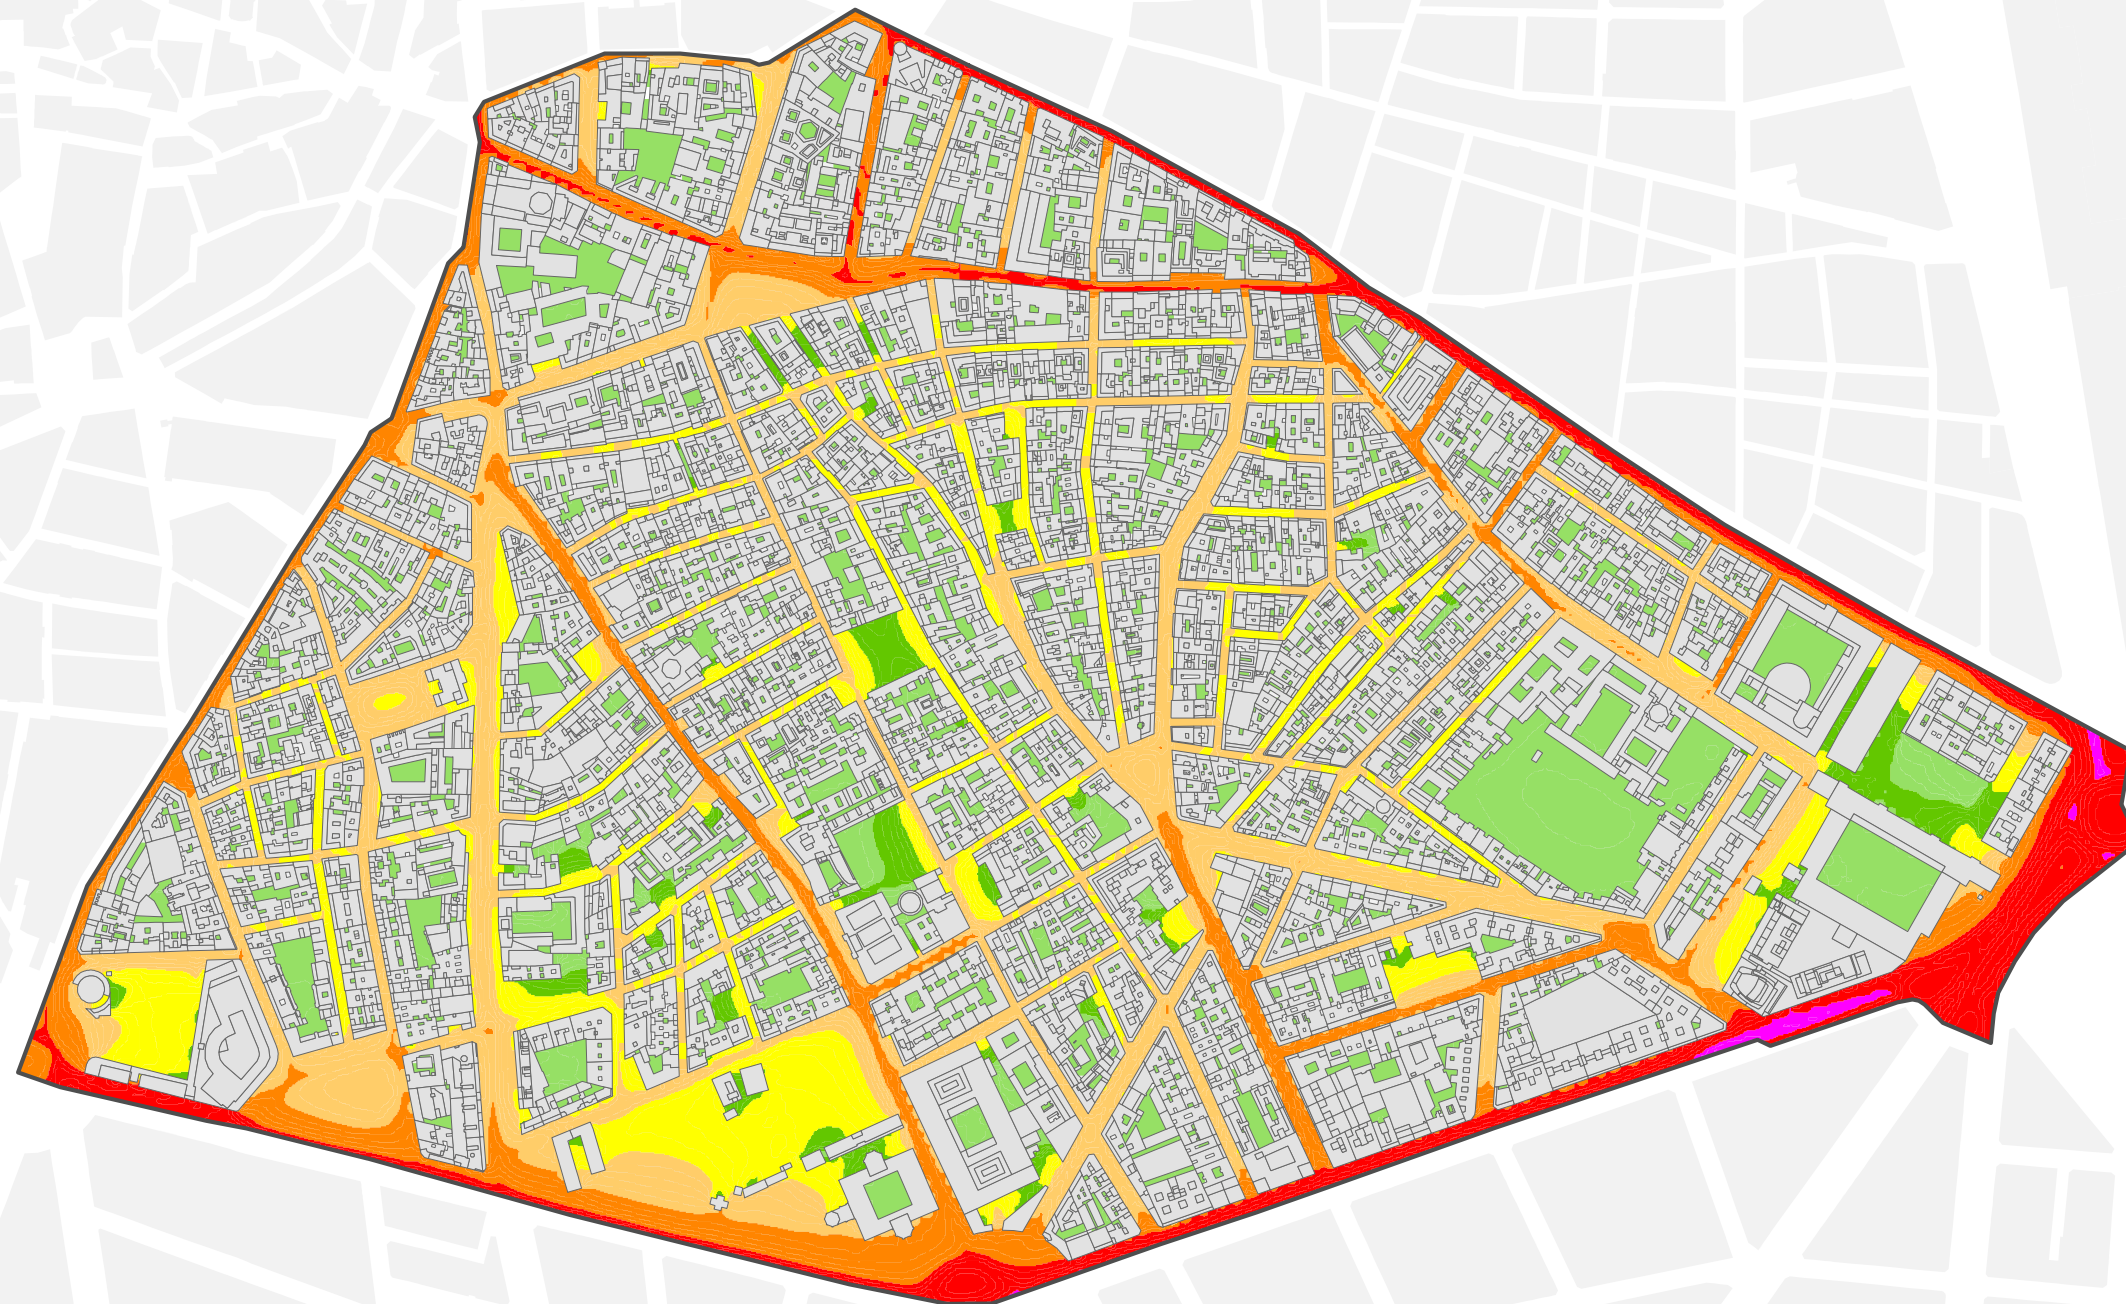

Mapa Estratégico de Ruido de Madrid 2016

01 Centro

Población Expuesta a Niveles Diurnos (L_d)

Barrio	Rango de Exposición Sonora (dBA)	Nº Personas (centenas)
1.2 Embajadores	< 55	348
	55 - 60	67
	60 - 65	24
	65 - 70	6
	70 - 75	0
	> 75	0

Ag_MAD_Madrid_C_Ld_1_2

8_1R_1_2

L_d

Nivel Continuo Equivalente Diurno

1:6.000

L_d

- < 50 dBA
- 50 - 55 dBA
- 55 - 60 dBA
- 60 - 65 dBA
- 65 - 70 dBA
- 70 - 75 dBA
- > 75 dBA
- Edificios
- Parcelas
- Barreras Acústicas
- Límite del Barrio
- Límite del Distrito
- Límite del Término Municipal