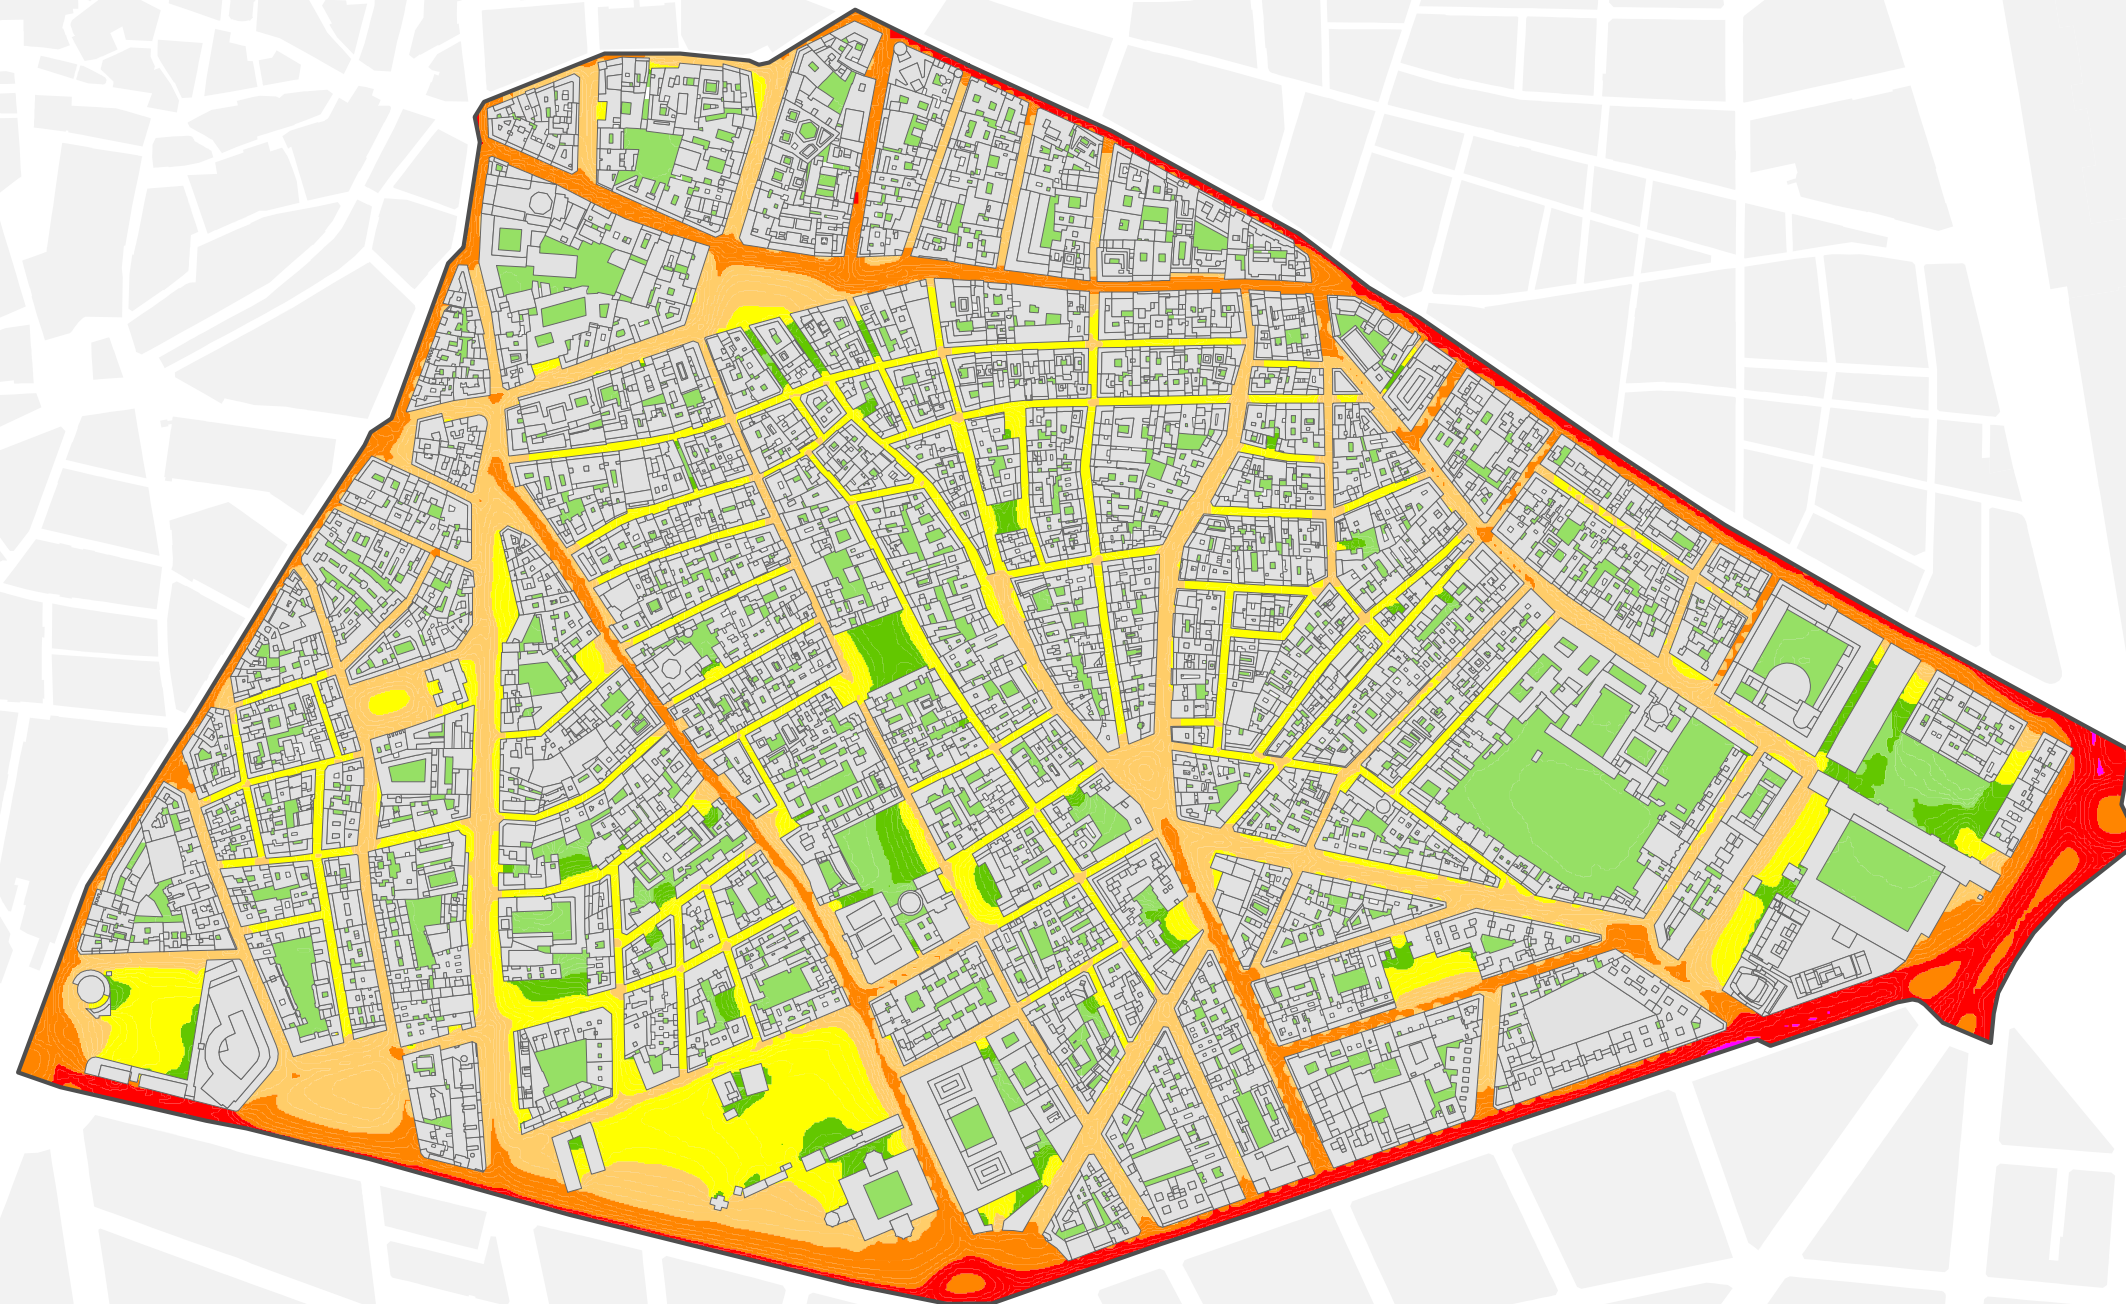

Ag_MAD_Madrid_C_Ld_1_2

8_1R_1_2

L_d

Nivel Continuo Equivalente Diurno

1:6.000

L_d

- < 50 dBA
- 50 - 55 dBA
- 55 - 60 dBA
- 60 - 65 dBA
- 65 - 70 dBA
- 70 - 75 dBA
- > 75 dBA
- Edificios
- Parcelas
- Barreras Acústicas
- Límite del Barrio
- Límite del Distrito
- Límite del Término Municipal

Mapa Estratégico de Ruido de Madrid 2016

01 Centro

Población Expuesta a Niveles Vespertinos (L_e)

Barrio	Rango de Exposición Sonora (dBA)	Nº Personas (centenas)
1.2 Embajadores	< 55	357
	55 - 60	63
	60 - 65	21
	65 - 70	4
	70 - 75	0
	> 75	0