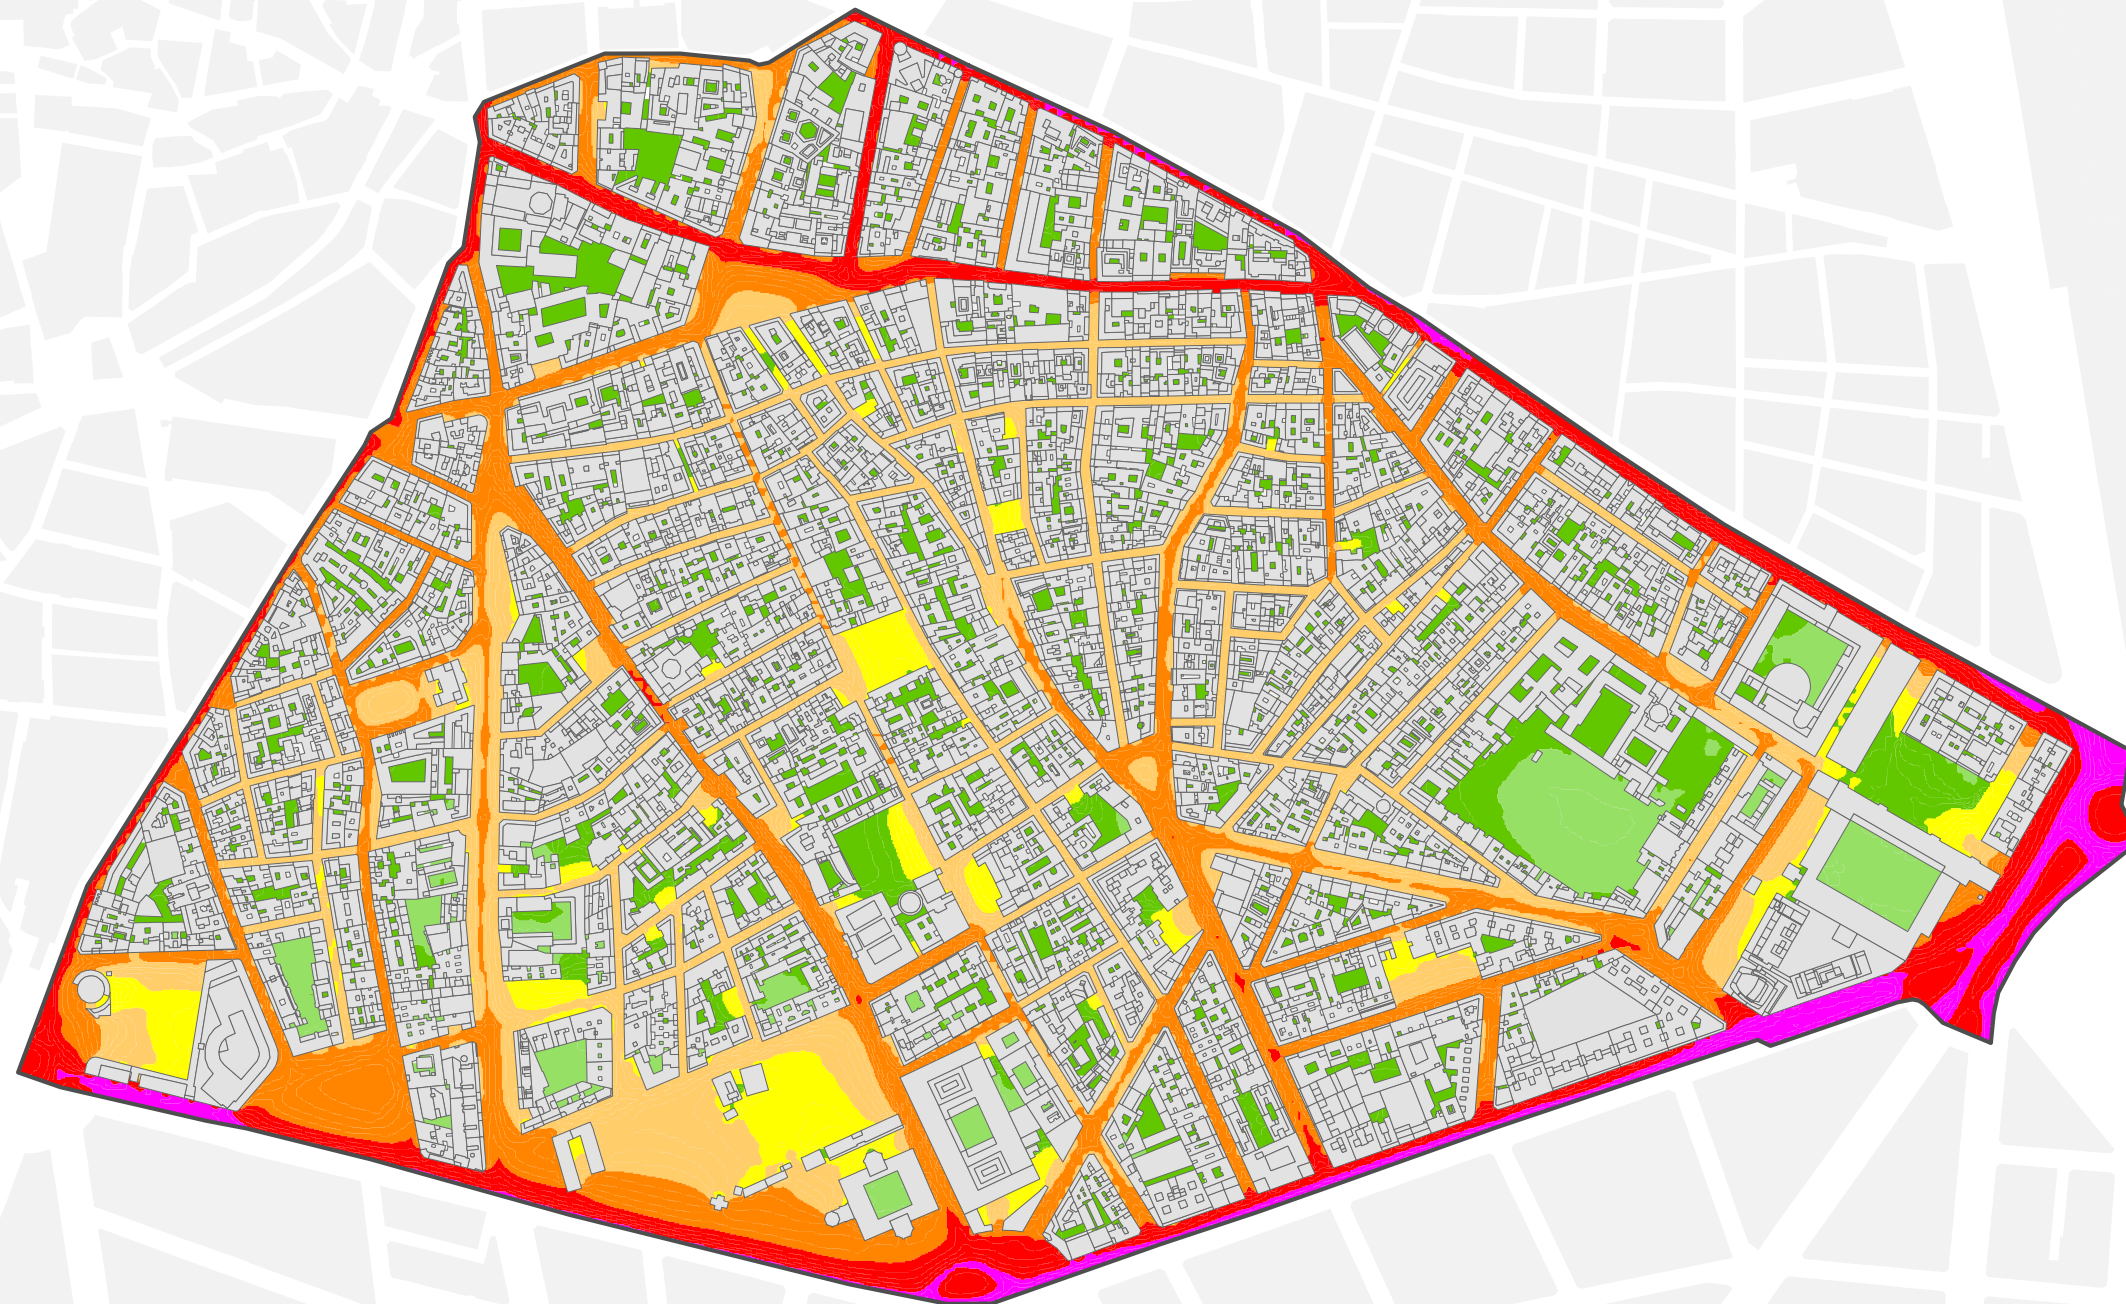

Ag_MAD_Madrid_C_Ln_1_2

8_3R_1_2

L_n

Nivel Continuo Equivalente Nocturno

1:6.000

Mapa Estratégico de Ruido de Madrid 2016

01 Centro

Población Expuesta a Niveles Día-Tarde-Noche (L_{den})

Barrio	Rango de Exposición Sonora (dBA)	Nº Personas (centenas)
1.2 Embajadores	< 55	343
	55 - 60	48
	60 - 65	41
	65 - 70	11
	70 - 75	2
	> 75	0

Ag_MAD_Madrid_C_Lden_1_2

8_4R_1_2

L_{den}

Nivel Continuo Equivalente Día - Tarde - Noche