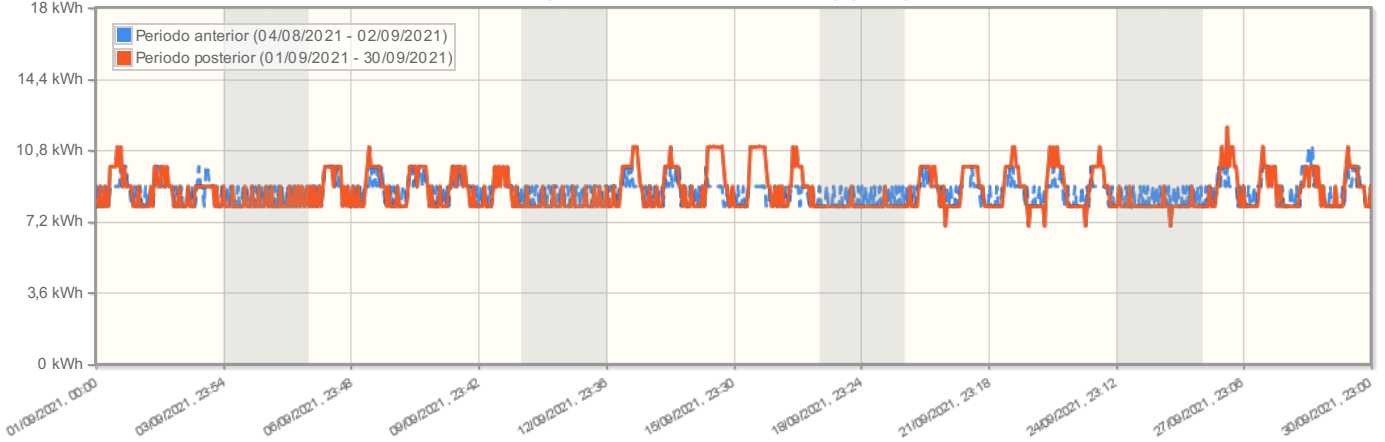

Madrid Emprende

01/09/2021 - 30/09/2021

Análisis de consumo de electricidad

Valores (comparación de periodos) (kWh)

Evolución de valores		
Total	Máximo	Mínimo
▲ +20,01 kWh (+0,32 %)	▲ +1 kWh (+9,08 %)	▼ -0,95 kWh (-11,94 %)

Mapa de calor semanal de valores (kWh)