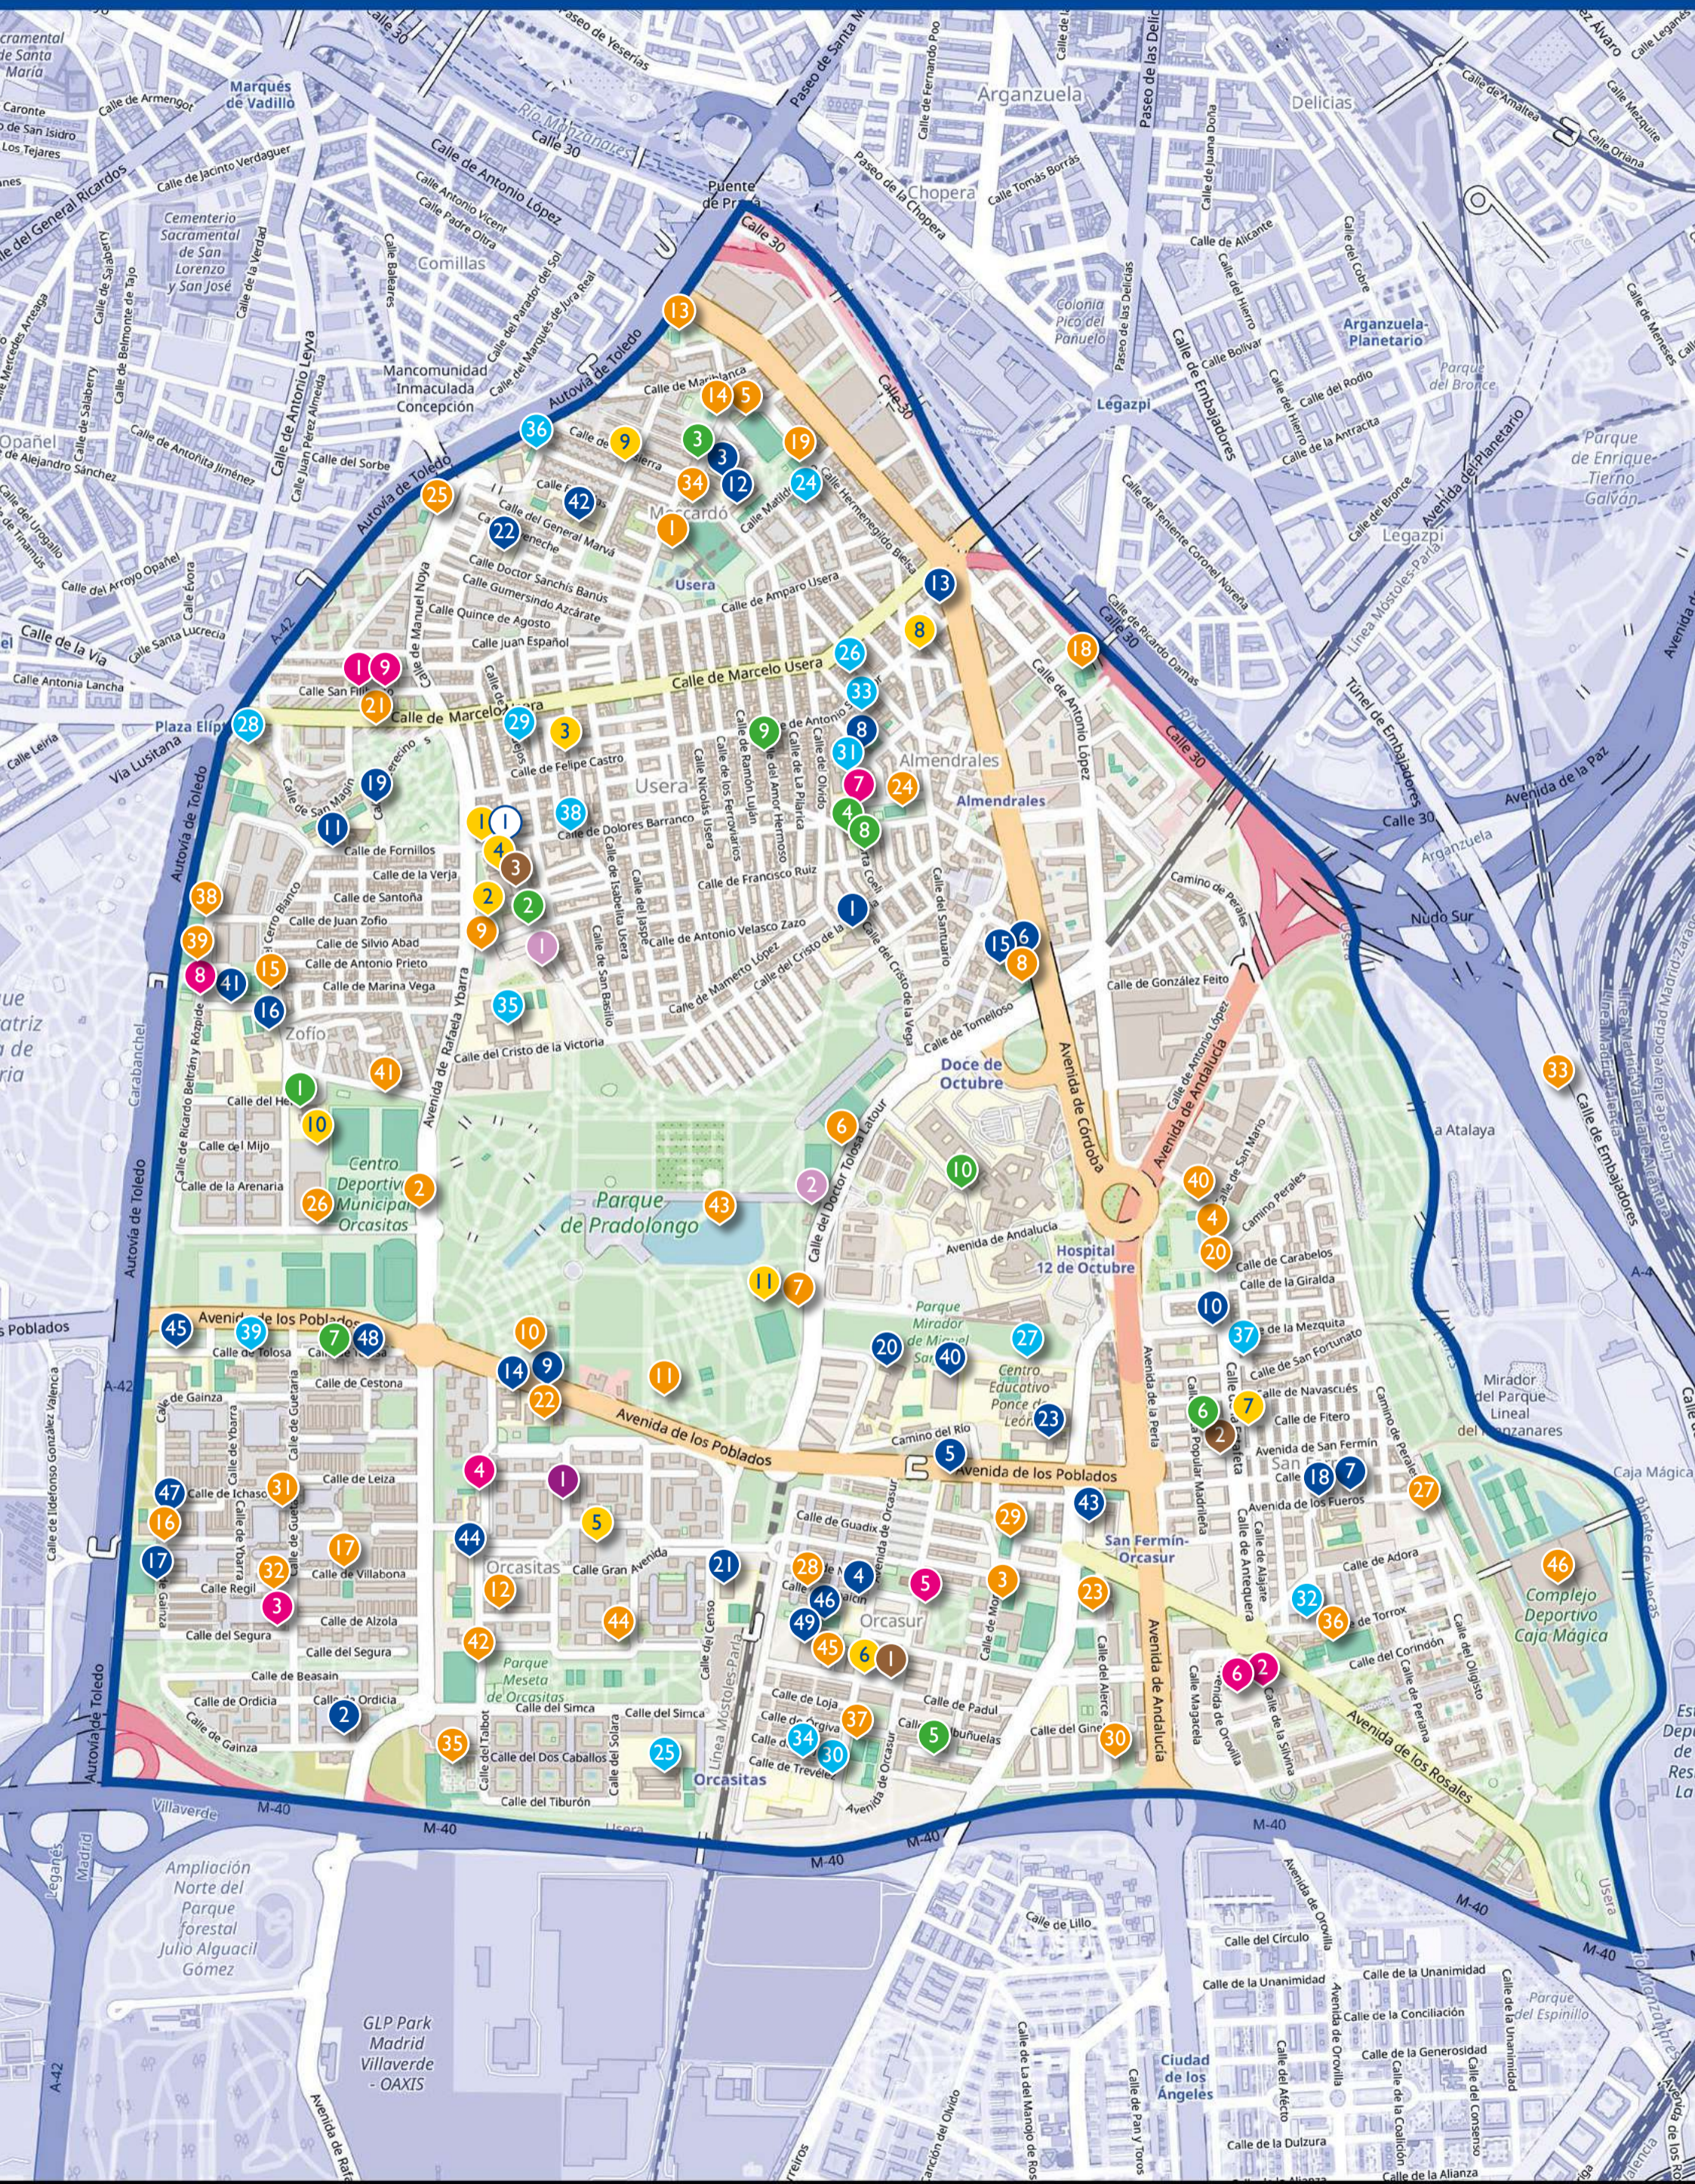

# Mapa de recursos Distrito Usera

- 31 IDB PLAZA DE SESTAO**  
Pza. Sestao, 1 (Poblado Dirigido Orcasitas) • 28041 Madrid
- 32 IDB OYARZUM**  
Pza. de Oyarzum, 1 (Poblado Dirigido Orcasitas) • 28041 Madrid
- 33 IDB PARQUE LINEAL DEL MANZANARES**  
C/ Embajadores, 324 • 28053 Madrid
- 34 IDB CF MOSCARDÓ – ESTADIO ROMÁN VALERO**  
C/ Andrés Arteaga, 3 • 28026 Madrid
- 35 IDB TALBOT BICITRIAL**  
C/ Talbot, 10 • 28041 Madrid
- 36 IDB LA PERLA**  
C/ Corindón, 3 • 28041 Madrid
- 37 IDB ORCASUR II**  
Avda. Orcasur, 53 • 28041 Madrid
- 38 IDB ZOFÍO**  
C/ Ricardo Beltrán y Rózpide, 12 • 28026 Madrid
- 39 IDB FRONTÓN ZOFÍO (ANTIGUO ZOFÍO (II))**  
C/ Ricardo Beltrán y Rózpide, 16 • 28026 Madrid
- 40 IDB FRONTÓN POLIDEPORTIVO SAN FERMÍN**  
C/ San Máximo, 10 • 28041 Madrid
- 41 IDB CAMPO DE RUGBY ORCASITAS (ANTIGUO PARQUE DE LA PALOMA)**  
C/ Parque de la Paloma, 1 • 28026 Madrid
- 42 IDB CAMPO DE FÚTBOL DE LA AD ORCASITAS**  
C/ Camino Viejo de Villaverde, 34 • 28041 Madrid
- 43 IDB ESTANQUE PRADOLONGO**  
C/ Doctor Tolosa Latour, 14B • 28026 Madrid
- 44 IDB PARQUE MESETA**  
C/ Ronda de las Cooperativas, 6 • 28041 Madrid
- 45 IDB SKATE ORCASUR**  
C/ Fernando Ortiz, 2A • 28041 Madrid
- 46 CAJA MÁGICA**  
Camino de Perales, 23 • 28041 Madrid

Para ampliar información,  
inicia sesión en Google Maps®  
y accede al mapa interactivo  
escaneando el código QR