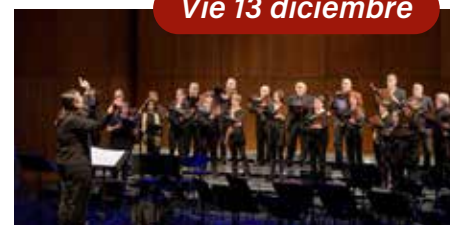

CORO NUR

Iglesia del Perpetuo Socorro
(C/ de Manuel Silvela, 14)
20:00

Dom 22 diciembre