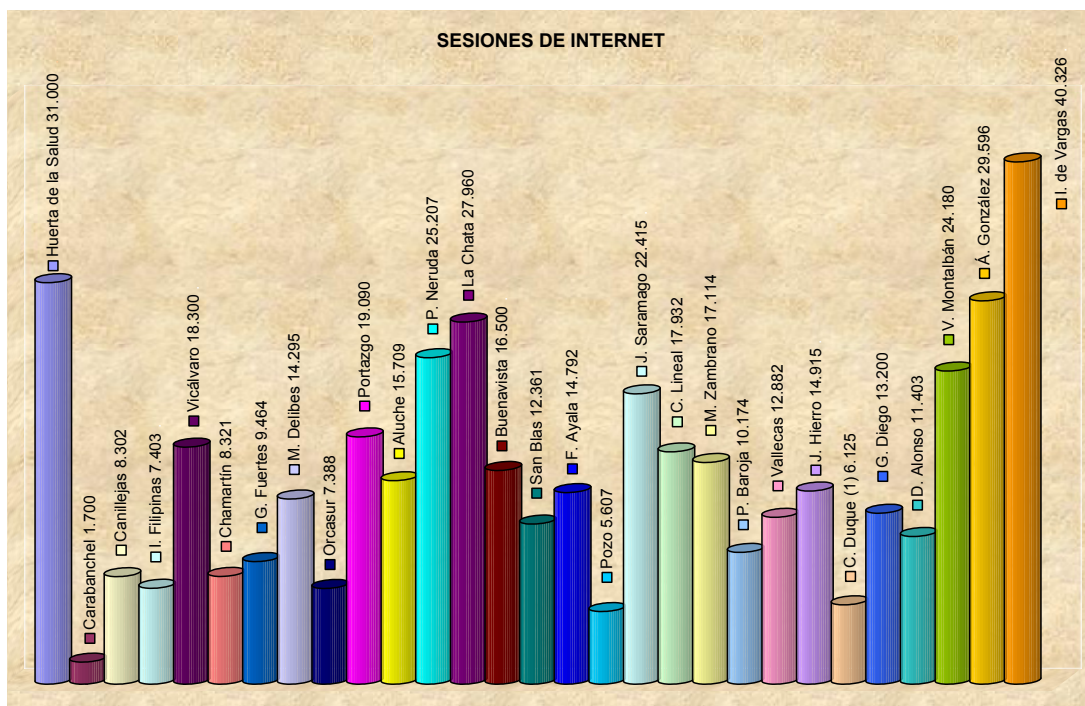

Este año se han realizado 508.629 préstamos de audiovisuales para adultos y 156.730 para niños hasta 14 años:

Además, se han prestado 65.184 ejemplares de publicaciones periódicas:

## SERVICIO DE ACCESO PÚBLICO A INTERNET

La Red cuenta en la actualidad con un total de 336 puestos informáticos preparados para ofrecer este servicio. La distribución por bibliotecas es la siguiente:

En el año 2012 se han proporcionado 463.661 sesiones de Internet: