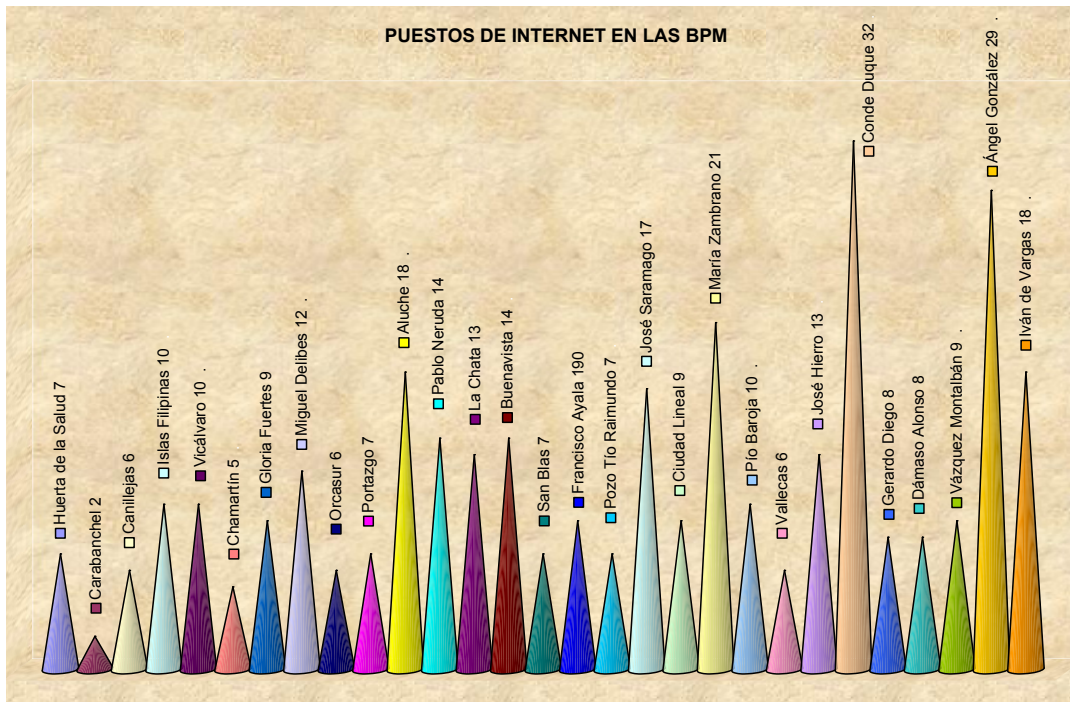

## SERVICIO DE ACCESO PÚBLICO A INTERNET

La Red cuenta en la actualidad con un total de 336 puestos informáticos preparados para ofrecer este servicio. La distribución por bibliotecas es la siguiente:

En el año 2012 se han proporcionado 463.661 sesiones de Internet: