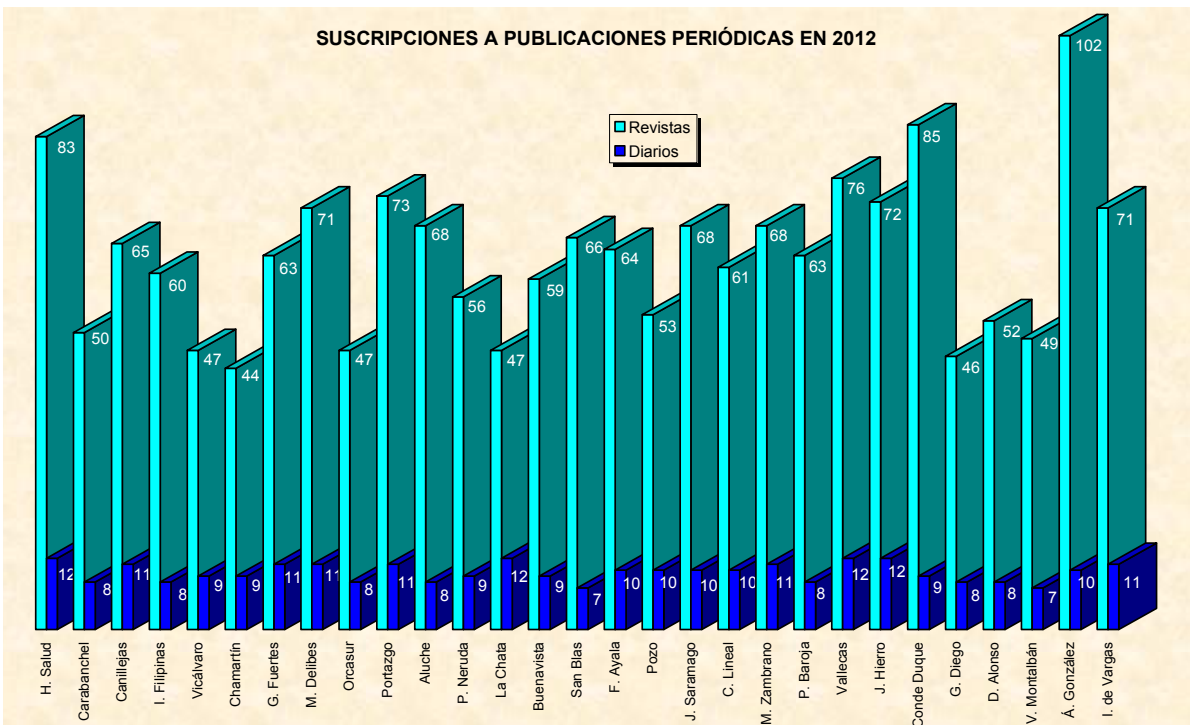

## NUEVOS FONDOS

En 2012 se han incorporado a la colección de las Bibliotecas Públicas 35.596 libros.

Al fondo audiovisual se le han agregado 15.535 documentos nuevos.

Además, este año se han contratado 2.108 suscripciones a publicaciones periódicas.

## USUARIOS

Las Bibliotecas Públicas Municipales cuentan con 608.086 usuarios con carné. El 11,29% de nuestros lectores son niños menores de 14 años:

En 2012 se han dado de alta 48.784 nuevos lectores:

Durante este año han visitado las bibliotecas de la Red 1.754.987 personas: