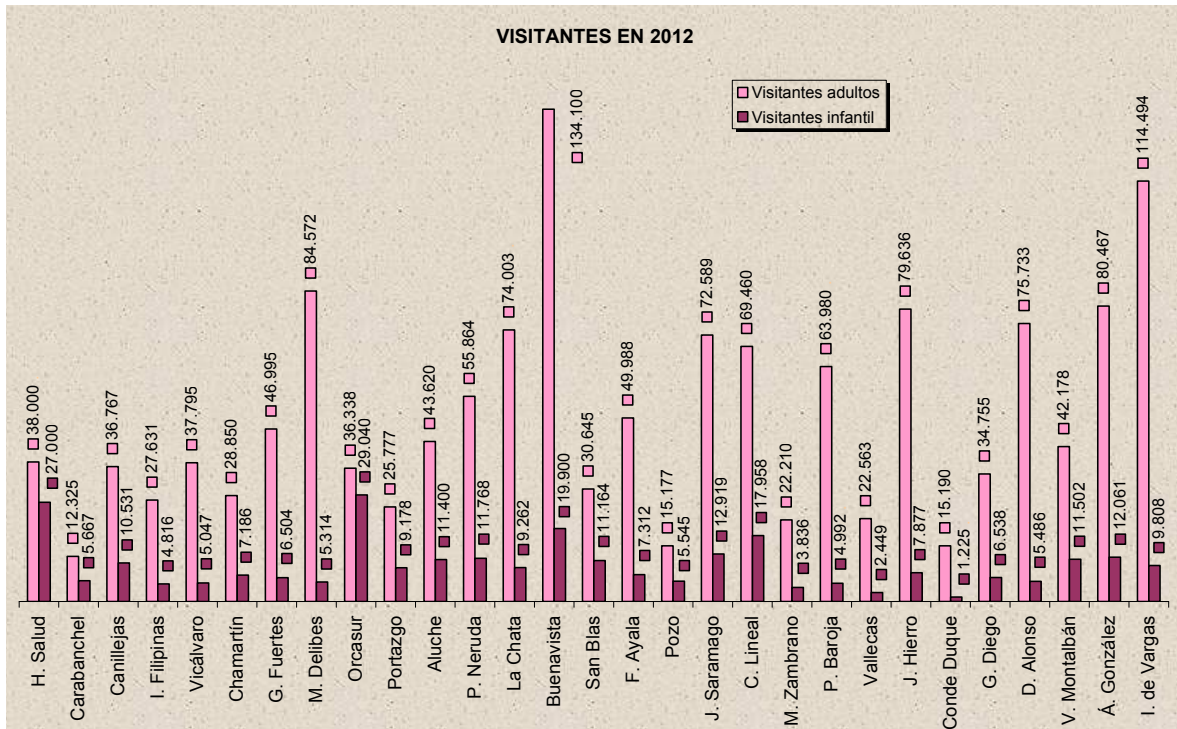

## USUARIOS

Las Bibliotecas Públicas Municipales cuentan con 608.086 usuarios con carné. El 11,29% de nuestros lectores son niños menores de 14 años:

En 2012 se han dado de alta 48.784 nuevos lectores:

Durante este año han visitado las bibliotecas de la Red 1.754.987 personas:

## SERVICIO DE ACCESO PÚBLICO A INTERNET

La Red cuenta en la actualidad con un total de 336 puestos informáticos preparados para ofrecer este servicio. La distribución por bibliotecas es la siguiente:

En el año 2012 se han proporcionado 463.661 sesiones de Internet: