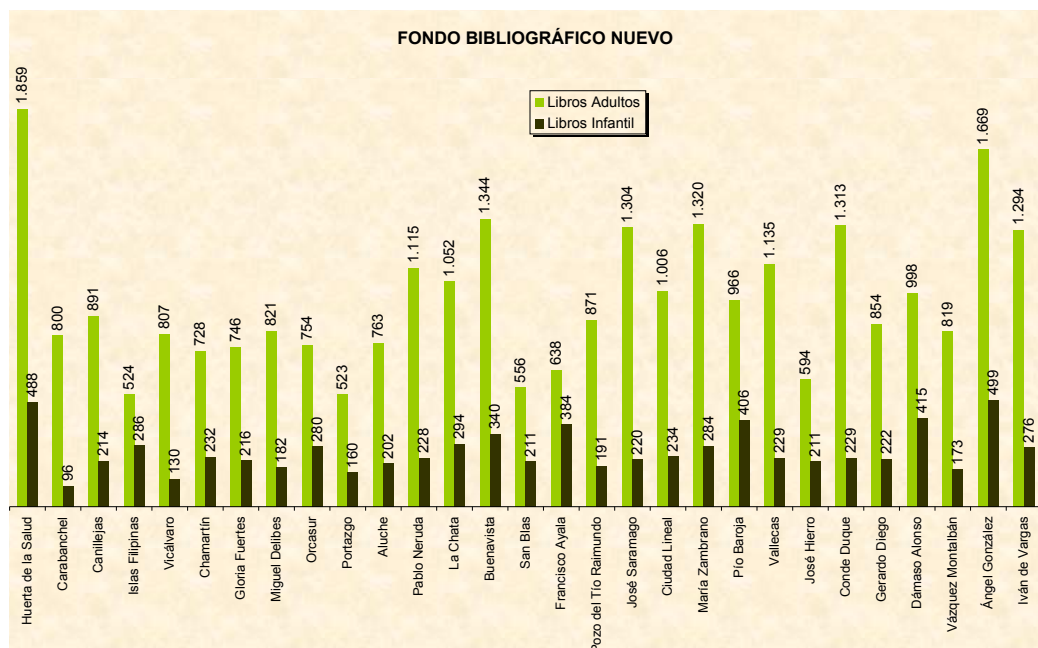

# COLECCIÓN

La colección de la Red de Bibliotecas Públicas Municipales del Ayuntamiento de Madrid está formada en la actualidad por un total de 1.329.345 documentos en diversos soportes. El 81% (1.072.538) son libros y el 19% restante (256.807) son audiovisuales.

Los documentos bibliográficos que las Bibliotecas Públicas Municipales de Madrid ponen a disposición de sus usuarios se distribuyen de la siguiente manera:

El reparto de fondos audiovisuales en cada una de las 29 bibliotecas se ve reflejado en el siguiente gráfico:

## NUEVOS FONDOS

En 2012 se han incorporado a la colección de las Bibliotecas Públicas 35.596 libros.

Al fondo audiovisual se le han agregado 15.535 documentos nuevos.

Además, este año se han contratado 2.108 suscripciones a publicaciones periódicas.

## USUARIOS

Las Bibliotecas Públicas Municipales cuentan con 608.086 usuarios con carné. El 11,29% de nuestros lectores son niños menores de 14 años:

En 2012 se han dado de alta 48.784 nuevos lectores:

Durante este año han visitado las bibliotecas de la Red 1.754.987 personas: