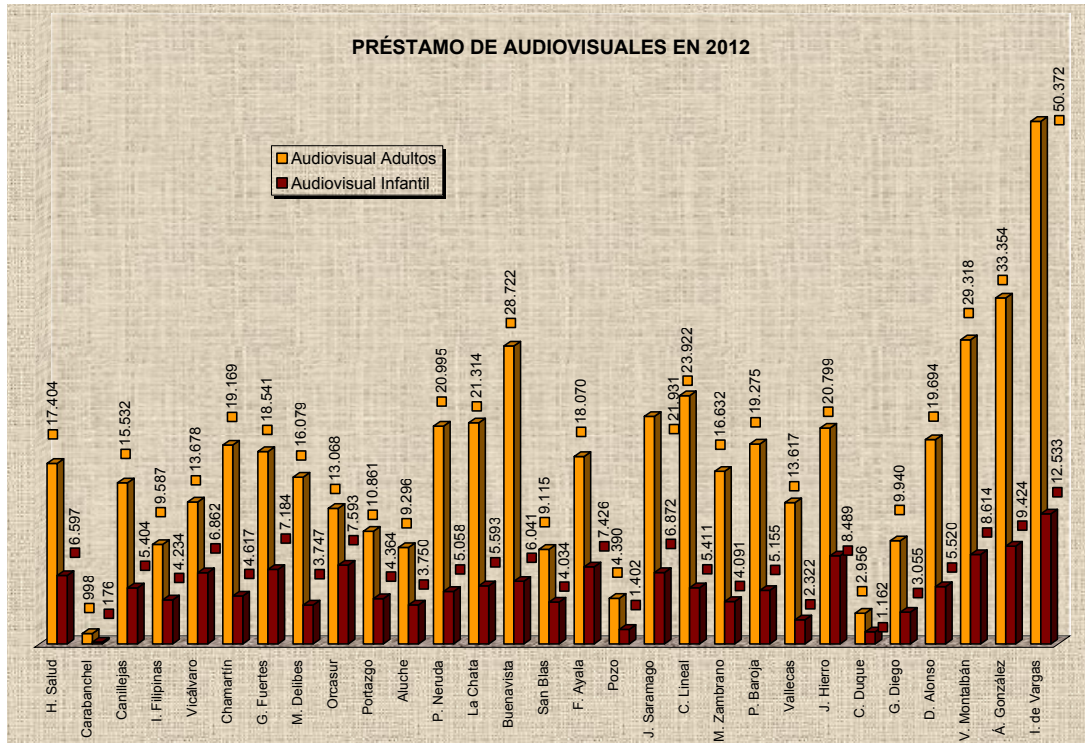

Este año se han realizado 508.629 préstamos de audiovisuales para adultos y 156.730 para niños hasta 14 años: