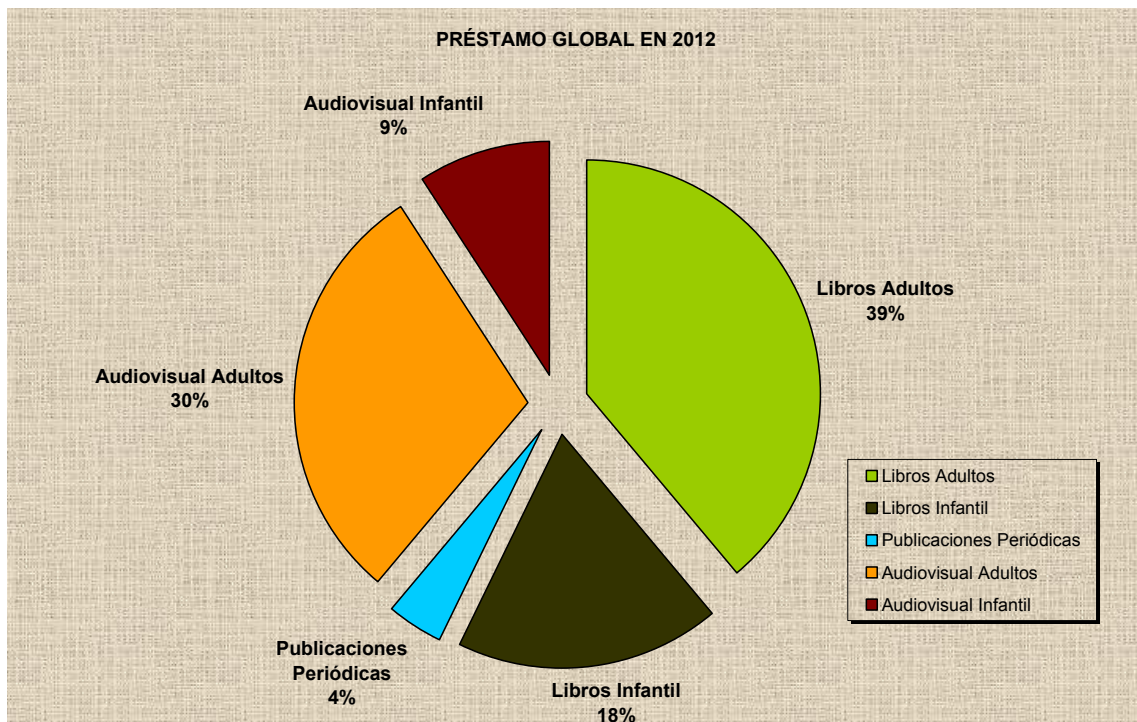

## NUEVOS FONDOS

En 2012 se han incorporado a la colección de las Bibliotecas Públicas 35.596 libros.

Al fondo audiovisual se le han agregado 15.535 documentos nuevos.

Además, este año se han contratado 2.108 suscripciones a publicaciones periódicas.

## USUARIOS

Las Bibliotecas Públicas Municipales cuentan con 608.086 usuarios con carné. El 11,29% de nuestros lectores son niños menores de 14 años:

En 2012 se han dado de alta 48.784 nuevos lectores:

Durante este año han visitado las bibliotecas de la Red 1.754.987 personas:

## PRÉSTAMOS

Se han realizado 1.711.563 préstamos de libros, publicaciones periódicas y audiovisuales:

La distribución de préstamos por biblioteca ha sido como muestra el siguiente gráfico:

Los préstamos de libros, que alcanzan un total de 981.020, se han repartido, por edades y bibliotecas, como se expone a continuación:

## SERVICIO DE ACCESO PÚBLICO A INTERNET

La Red cuenta en la actualidad con un total de 336 puestos informáticos preparados para ofrecer este servicio. La distribución por bibliotecas es la siguiente:

En el año 2012 se han proporcionado 463.661 sesiones de Internet: