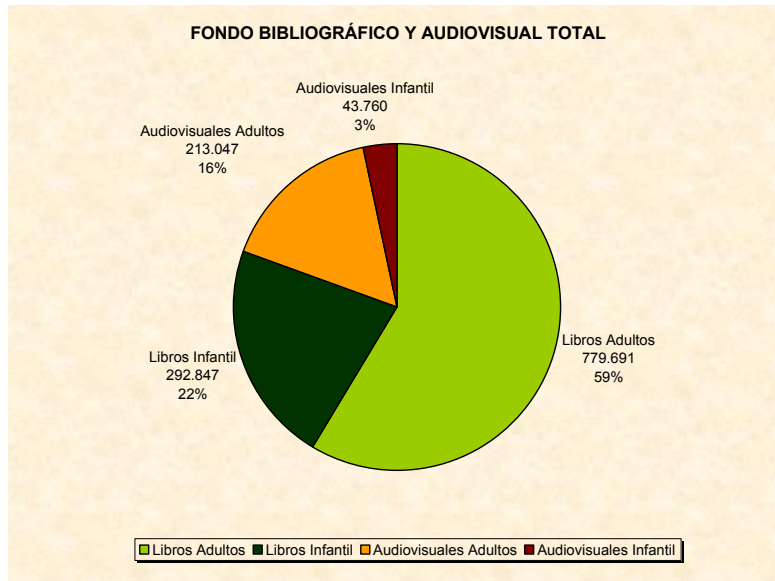

## ÍNDICE

BIBLIOTECAS .....	3
COLECCIÓN .....	4
NUEVOS FONDOS .....	5
USUARIOS .....	7
PRÉSTAMOS.....	8
SERVICIO DE ACCESO PÚBLICO A INTERNET .....	11
DIFUSIÓN DE LOS SERVICIOS .....	12
ANEXO. TABLAS DE DATOS .....	13
Tabla 1: Superficies .....	13
Tabla 2: Puestos de consulta .....	14
Tabla 3: Colección.....	15
Tabla 4: Nuevos fondos .....	16
Tabla 5: Usuarios con carné .....	17
Tabla 6: Visitantes en 2012 .....	18
Tabla 7: Préstamos en 2012.....	19
Tabla 8: Sesiones de Internet.....	20
Tabla 9: Consultas bibliográficas.....	21

## BIBLIOTECAS

La Red de Bibliotecas Públicas Municipales del Ayuntamiento de Madrid consta de 29 bibliotecas que ocupan una superficie útil total de 34.674,48 metros cuadrados.

Estos casi 35.000 metros cuadrados de superficie ofrecen al lector 4.295 puestos de consulta de fondos bibliográficos, audiovisuales y hemerográficos.

# COLECCIÓN

La colección de la Red de Bibliotecas Públicas Municipales del Ayuntamiento de Madrid está formada en la actualidad por un total de 1.329.345 documentos en diversos soportes. El 81% (1.072.538) son libros y el 19% restante (256.807) son audiovisuales.

Los documentos bibliográficos que las Bibliotecas Públicas Municipales de Madrid ponen a disposición de sus usuarios se distribuyen de la siguiente manera:

El reparto de fondos audiovisuales en cada una de las 29 bibliotecas se ve reflejado en el siguiente gráfico: