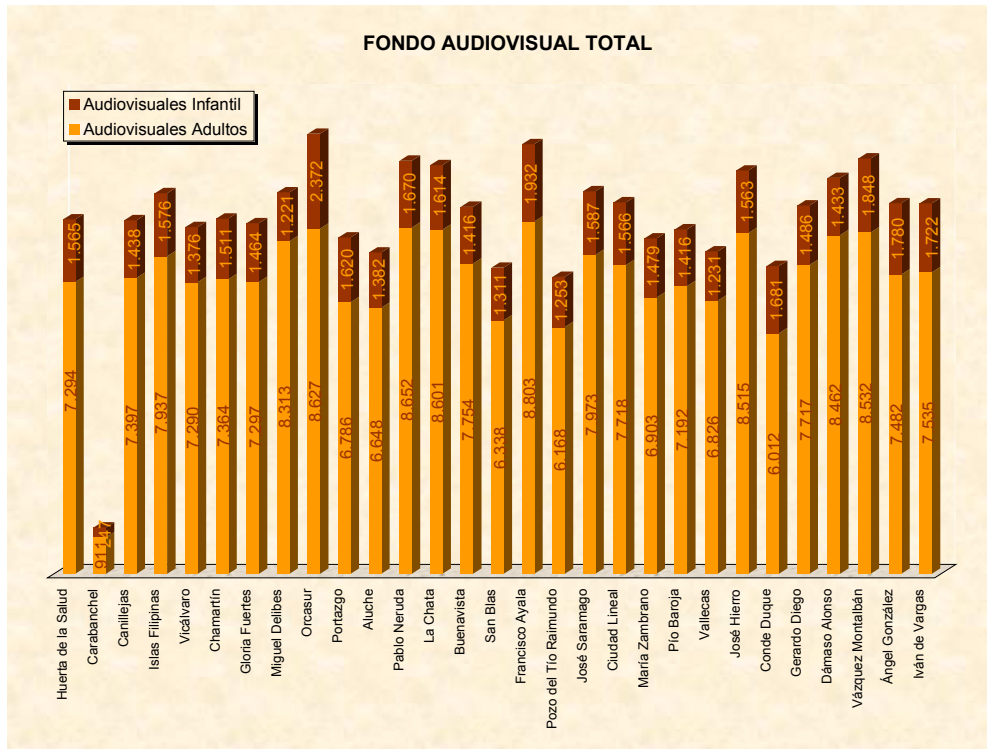

## BIBLIOTECAS

La Red de Bibliotecas Públicas Municipales del Ayuntamiento de Madrid consta de 29 bibliotecas que ocupan una superficie útil total de 34.674,48 metros cuadrados.

Estos casi 35.000 metros cuadrados de superficie ofrecen al lector 4.295 puestos de consulta de fondos bibliográficos, audiovisuales y hemerográficos.

# COLECCIÓN

La colección de la Red de Bibliotecas Públicas Municipales del Ayuntamiento de Madrid está formada en la actualidad por un total de 1.329.345 documentos en diversos soportes. El 81% (1.072.538) son libros y el 19% restante (256.807) son audiovisuales.

Los documentos bibliográficos que las Bibliotecas Públicas Municipales de Madrid ponen a disposición de sus usuarios se distribuyen de la siguiente manera:

El reparto de fondos audiovisuales en cada una de las 29 bibliotecas se ve reflejado en el siguiente gráfico:

## NUEVOS FONDOS

En 2012 se han incorporado a la colección de las Bibliotecas Públicas 35.596 libros.

Al fondo audiovisual se le han agregado 15.535 documentos nuevos.

Además, este año se han contratado 2.108 suscripciones a publicaciones periódicas.