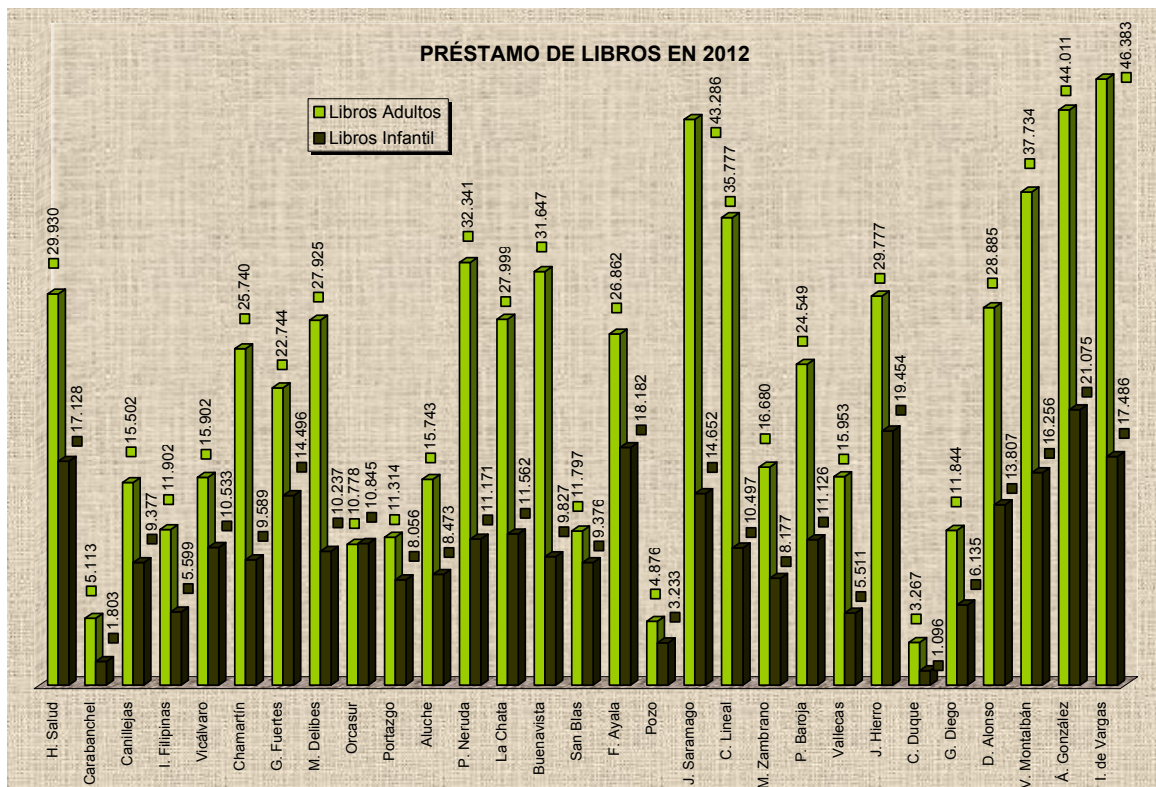

## USUARIOS

Las Bibliotecas Públicas Municipales cuentan con 608.086 usuarios con carné. El 11,29% de nuestros lectores son niños menores de 14 años:

En 2012 se han dado de alta 48.784 nuevos lectores:

Durante este año han visitado las bibliotecas de la Red 1.754.987 personas:

## PRÉSTAMOS

Se han realizado 1.711.563 préstamos de libros, publicaciones periódicas y audiovisuales:

La distribución de préstamos por biblioteca ha sido como muestra el siguiente gráfico:

Los préstamos de libros, que alcanzan un total de 981.020, se han repartido, por edades y bibliotecas, como se expone a continuación:

## SERVICIO DE ACCESO PÚBLICO A INTERNET

La Red cuenta en la actualidad con un total de 336 puestos informáticos preparados para ofrecer este servicio. La distribución por bibliotecas es la siguiente:

En el año 2012 se han proporcionado 463.661 sesiones de Internet: