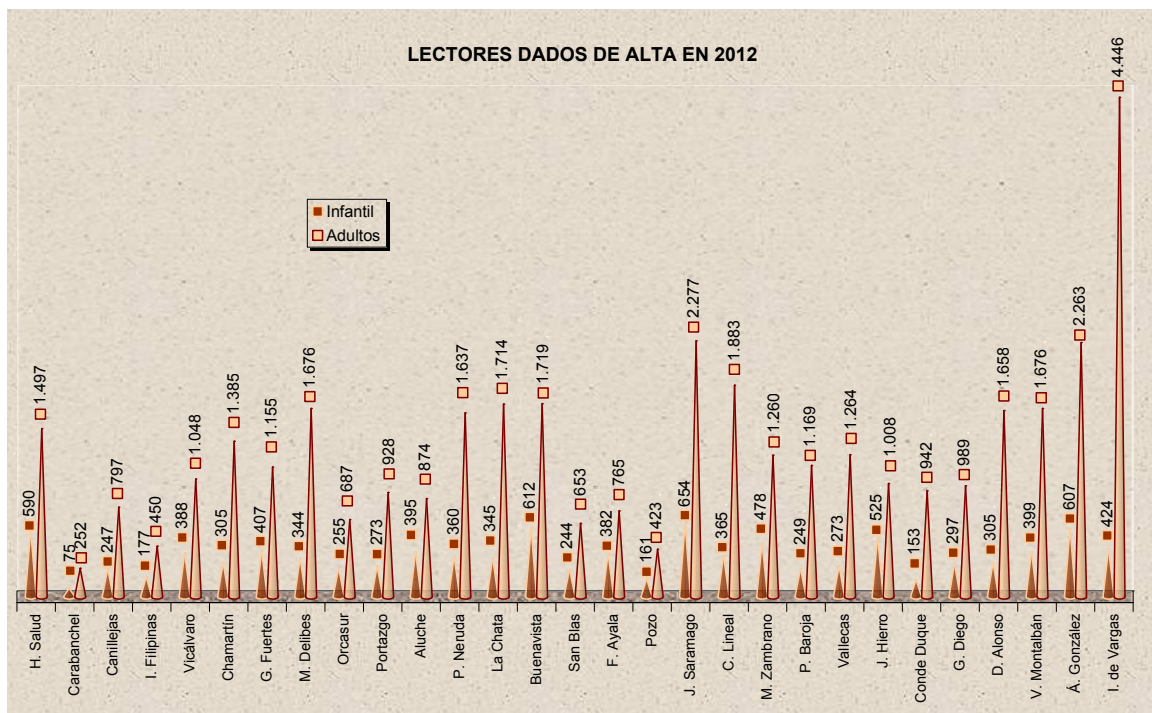

Los documentos bibliográficos que las Bibliotecas Públicas Municipales de Madrid ponen a disposición de sus usuarios se distribuyen de la siguiente manera:

El reparto de fondos audiovisuales en cada una de las 29 bibliotecas se ve reflejado en el siguiente gráfico:

## NUEVOS FONDOS

En 2012 se han incorporado a la colección de las Bibliotecas Públicas 35.596 libros.

Al fondo audiovisual se le han agregado 15.535 documentos nuevos.

Además, este año se han contratado 2.108 suscripciones a publicaciones periódicas.

## USUARIOS

Las Bibliotecas Públicas Municipales cuentan con 608.086 usuarios con carné. El 11,29% de nuestros lectores son niños menores de 14 años:

En 2012 se han dado de alta 48.784 nuevos lectores:

Durante este año han visitado las bibliotecas de la Red 1.754.987 personas: