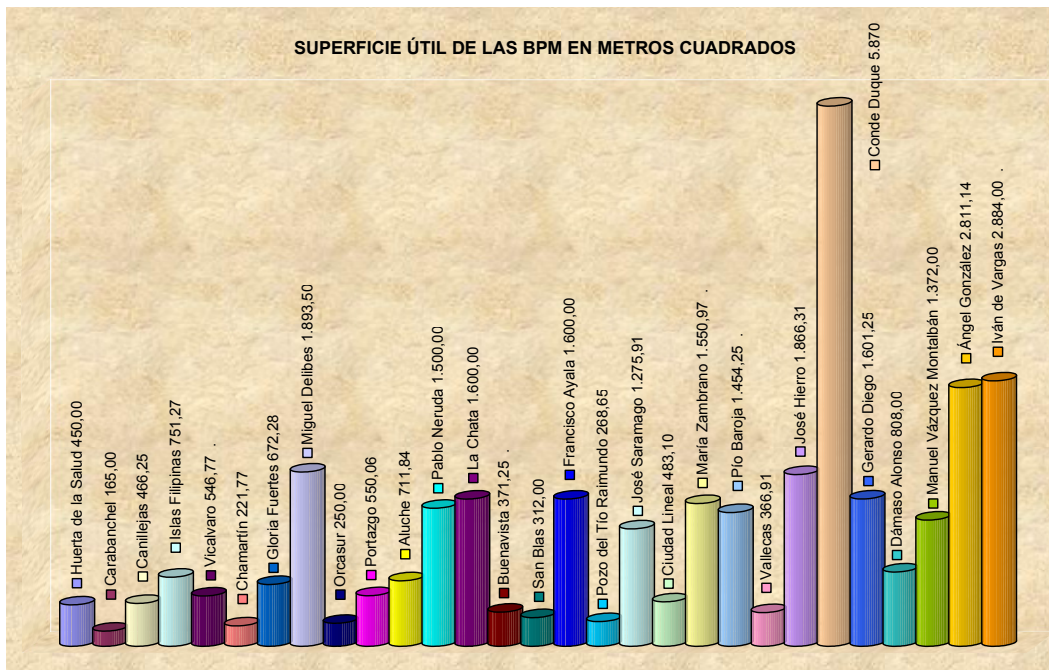

**BIBLIOTECAS PÚBLICAS MUNICIPALES**

**MEMORIA ANUAL**

**2012**

## BIBLIOTECAS

La Red de Bibliotecas Públicas Municipales del Ayuntamiento de Madrid consta de 29 bibliotecas que ocupan una superficie útil total de 34.674,48 metros cuadrados.

Estos casi 35.000 metros cuadrados de superficie ofrecen al lector 4.295 puestos de consulta de fondos bibliográficos, audiovisuales y hemerográficos.