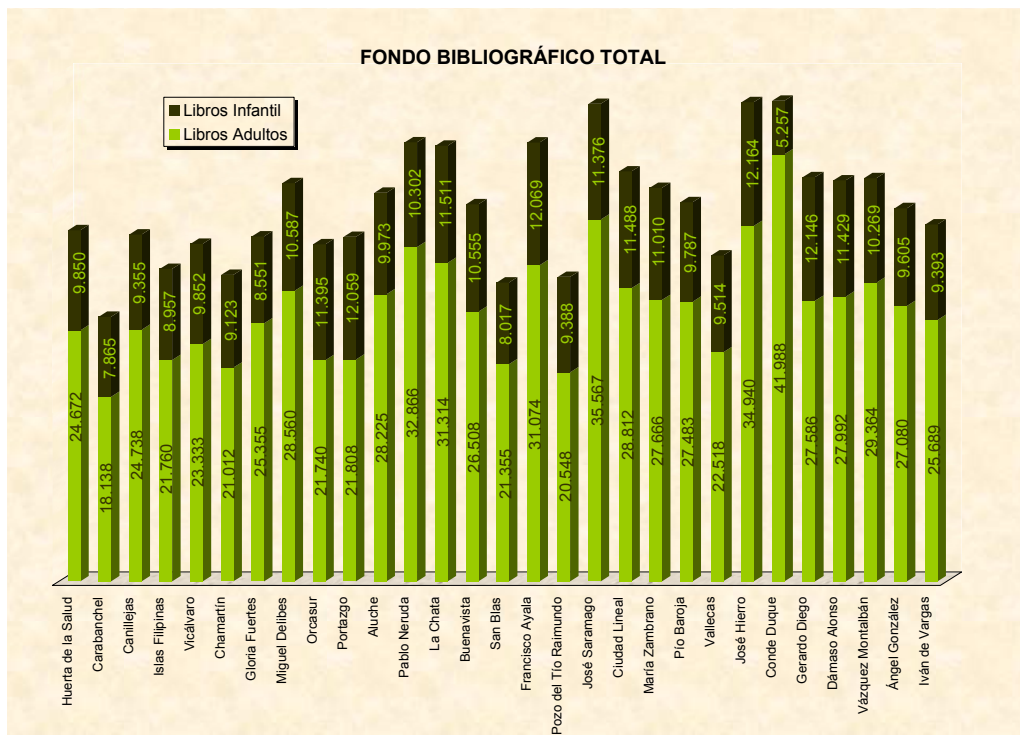

## ÍNDICE

BIBLIOTECAS .....	3
COLECCIÓN .....	4
NUEVOS FONDOS .....	5
USUARIOS .....	7
PRÉSTAMOS.....	8
SERVICIO DE ACCESO PÚBLICO A INTERNET .....	11
DIFUSIÓN DE LOS SERVICIOS .....	12
ANEXO. TABLAS DE DATOS .....	13
Tabla 1: Superficies .....	13
Tabla 2: Puestos de consulta .....	14
Tabla 3: Colección.....	15
Tabla 4: Nuevos fondos .....	16
Tabla 5: Usuarios con carné .....	17
Tabla 6: Visitantes en 2012 .....	18
Tabla 7: Préstamos en 2012.....	19
Tabla 8: Sesiones de Internet.....	20
Tabla 9: Consultas bibliográficas.....	21

## BIBLIOTECAS

La Red de Bibliotecas Públicas Municipales del Ayuntamiento de Madrid consta de 29 bibliotecas que ocupan una superficie útil total de 34.674,48 metros cuadrados.

Estos casi 35.000 metros cuadrados de superficie ofrecen al lector 4.295 puestos de consulta de fondos bibliográficos, audiovisuales y hemerográficos.

# COLECCIÓN

La colección de la Red de Bibliotecas Públicas Municipales del Ayuntamiento de Madrid está formada en la actualidad por un total de 1.329.345 documentos en diversos soportes. El 81% (1.072.538) son libros y el 19% restante (256.807) son audiovisuales.

Los documentos bibliográficos que las Bibliotecas Públicas Municipales de Madrid ponen a disposición de sus usuarios se distribuyen de la siguiente manera:

El reparto de fondos audiovisuales en cada una de las 29 bibliotecas se ve reflejado en el siguiente gráfico: