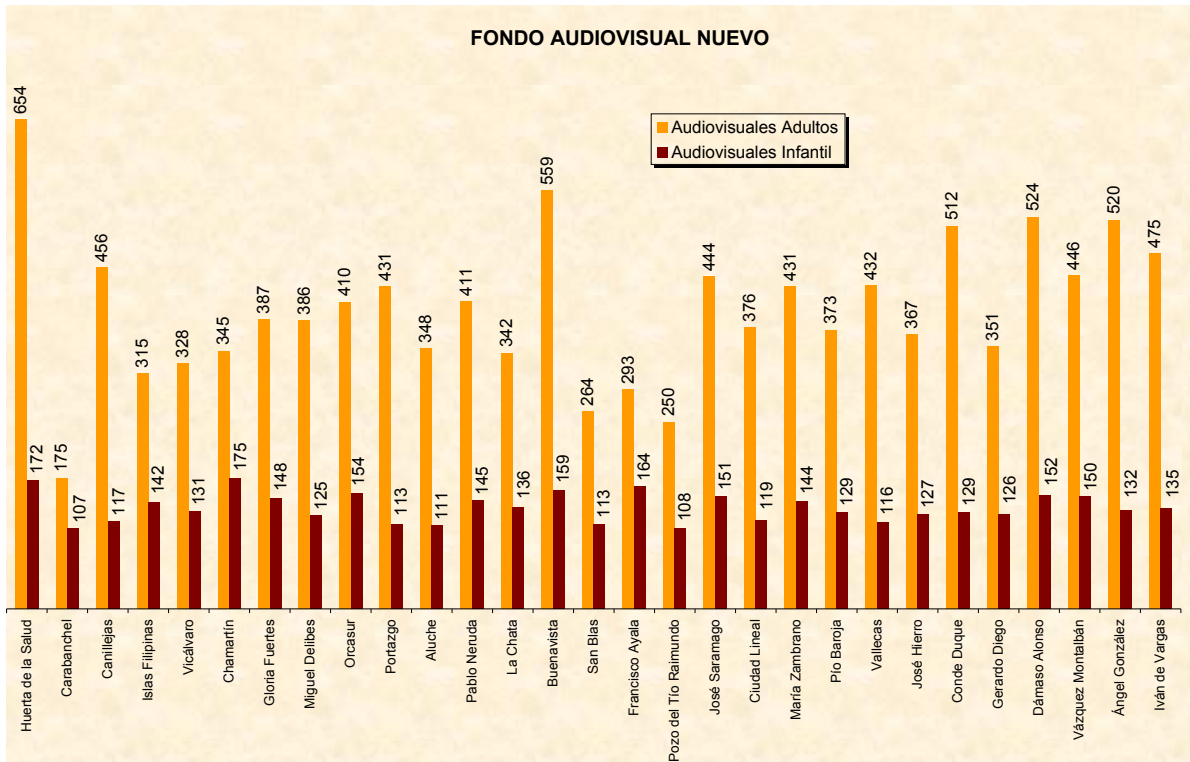

# COLECCIÓN

La colección de la Red de Bibliotecas Públicas Municipales del Ayuntamiento de Madrid está formada en la actualidad por un total de 1.329.345 documentos en diversos soportes. El 81% (1.072.538) son libros y el 19% restante (256.807) son audiovisuales.

Los documentos bibliográficos que las Bibliotecas Públicas Municipales de Madrid ponen a disposición de sus usuarios se distribuyen de la siguiente manera:

El reparto de fondos audiovisuales en cada una de las 29 bibliotecas se ve reflejado en el siguiente gráfico:

## NUEVOS FONDOS

En 2012 se han incorporado a la colección de las Bibliotecas Públicas 35.596 libros.

Al fondo audiovisual se le han agregado 15.535 documentos nuevos.

Además, este año se han contratado 2.108 suscripciones a publicaciones periódicas.