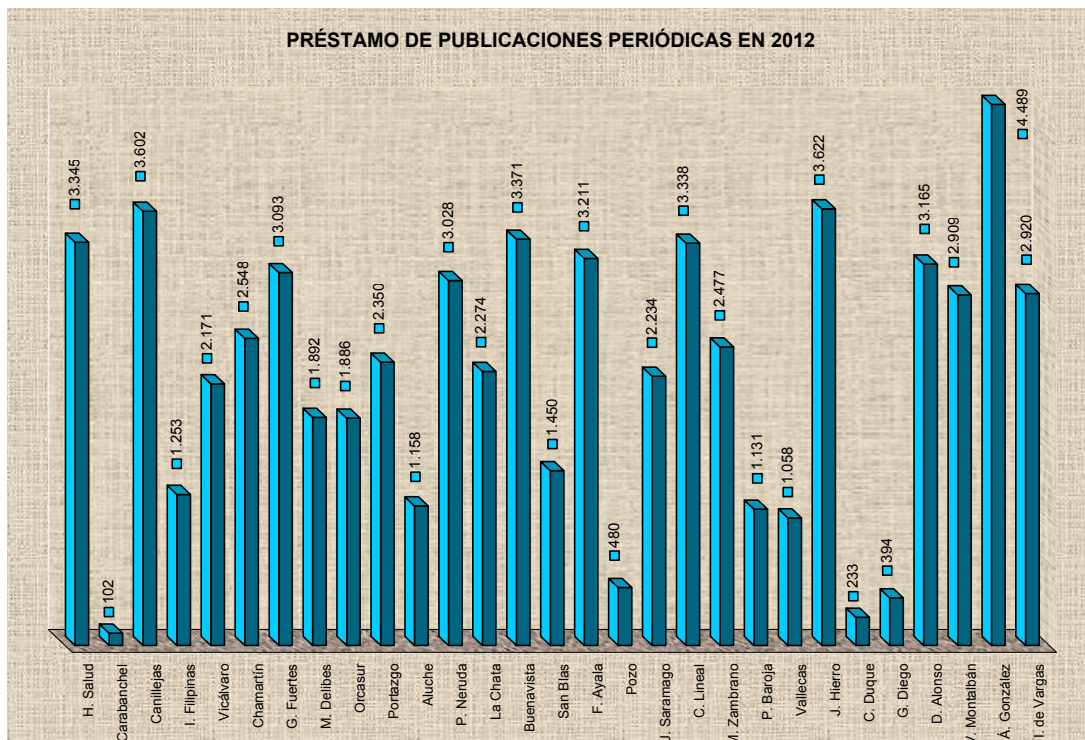

## USUARIOS

Las Bibliotecas Públicas Municipales cuentan con 608.086 usuarios con carné. El 11,29% de nuestros lectores son niños menores de 14 años:

En 2012 se han dado de alta 48.784 nuevos lectores:

Durante este año han visitado las bibliotecas de la Red 1.754.987 personas:

## PRÉSTAMOS

Se han realizado 1.711.563 préstamos de libros, publicaciones periódicas y audiovisuales:

La distribución de préstamos por biblioteca ha sido como muestra el siguiente gráfico:

Los préstamos de libros, que alcanzan un total de 981.020, se han repartido, por edades y bibliotecas, como se expone a continuación:

## SERVICIO DE ACCESO PÚBLICO A INTERNET

La Red cuenta en la actualidad con un total de 336 puestos informáticos preparados para ofrecer este servicio. La distribución por bibliotecas es la siguiente:

En el año 2012 se han proporcionado 463.661 sesiones de Internet: