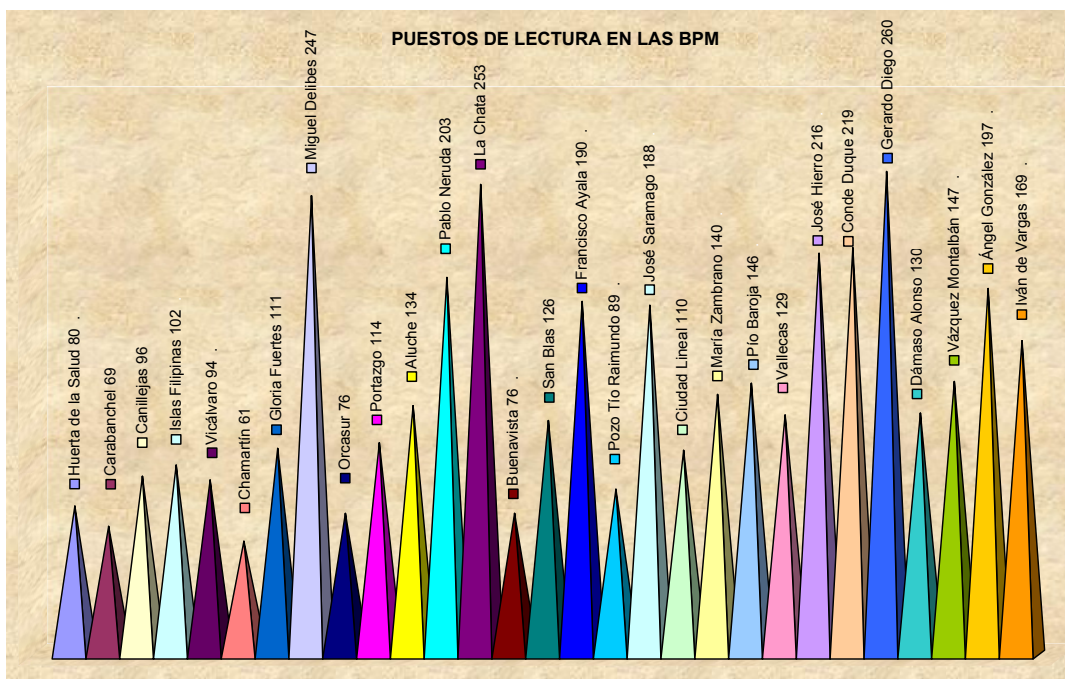

## ÍNDICE

BIBLIOTECAS .....	3
COLECCIÓN .....	4
NUEVOS FONDOS .....	5
USUARIOS .....	7
PRÉSTAMOS.....	8
SERVICIO DE ACCESO PÚBLICO A INTERNET .....	11
DIFUSIÓN DE LOS SERVICIOS .....	12
ANEXO. TABLAS DE DATOS .....	13
Tabla 1: Superficies .....	13
Tabla 2: Puestos de consulta .....	14
Tabla 3: Colección.....	15
Tabla 4: Nuevos fondos .....	16
Tabla 5: Usuarios con carné .....	17
Tabla 6: Visitantes en 2012 .....	18
Tabla 7: Préstamos en 2012.....	19
Tabla 8: Sesiones de Internet.....	20
Tabla 9: Consultas bibliográficas.....	21

## BIBLIOTECAS

La Red de Bibliotecas Públicas Municipales del Ayuntamiento de Madrid consta de 29 bibliotecas que ocupan una superficie útil total de 34.674,48 metros cuadrados.

Estos casi 35.000 metros cuadrados de superficie ofrecen al lector 4.295 puestos de consulta de fondos bibliográficos, audiovisuales y hemerográficos.