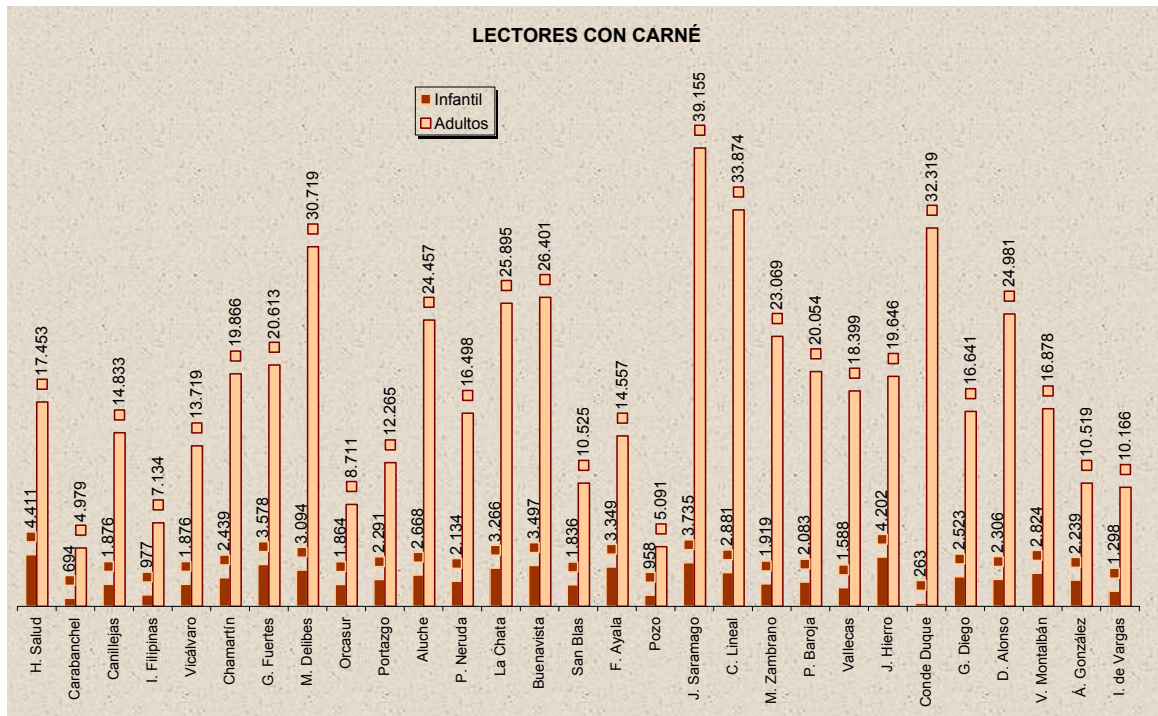

Los documentos bibliográficos que las Bibliotecas Públicas Municipales de Madrid ponen a disposición de sus usuarios se distribuyen de la siguiente manera:

El reparto de fondos audiovisuales en cada una de las 29 bibliotecas se ve reflejado en el siguiente gráfico:

## NUEVOS FONDOS

En 2012 se han incorporado a la colección de las Bibliotecas Públicas 35.596 libros.

Al fondo audiovisual se le han agregado 15.535 documentos nuevos.

Además, este año se han contratado 2.108 suscripciones a publicaciones periódicas.

## USUARIOS

Las Bibliotecas Públicas Municipales cuentan con 608.086 usuarios con carné. El 11,29% de nuestros lectores son niños menores de 14 años:

En 2012 se han dado de alta 48.784 nuevos lectores:

Durante este año han visitado las bibliotecas de la Red 1.754.987 personas: