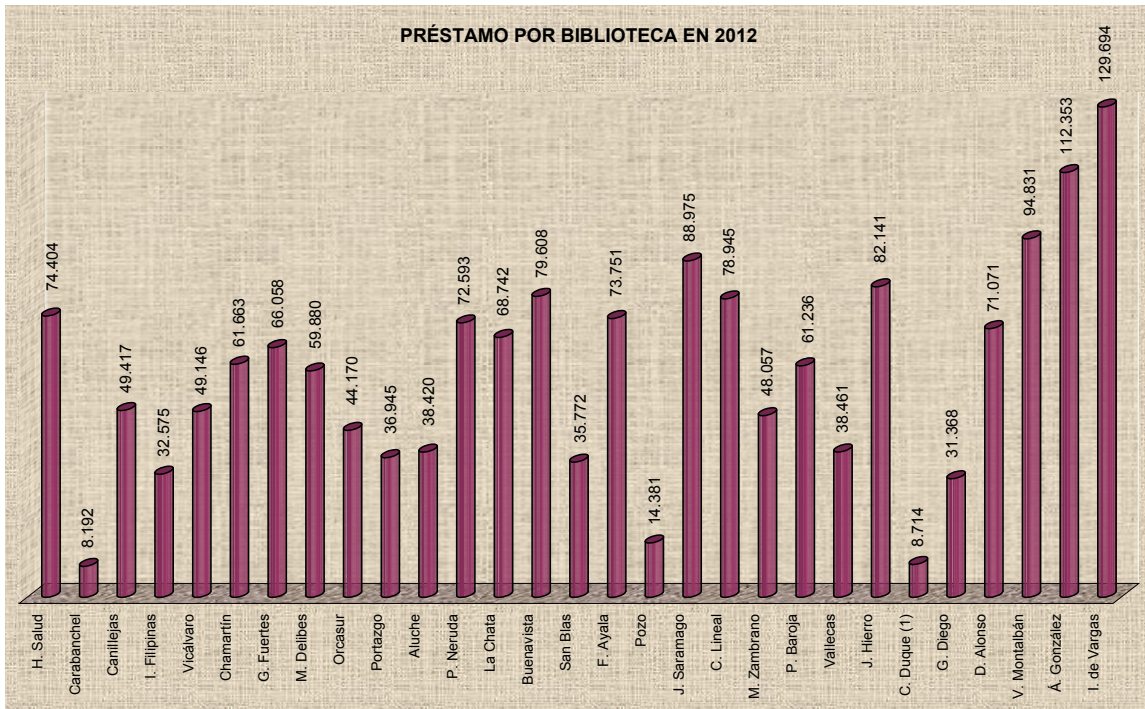

## NUEVOS FONDOS

En 2012 se han incorporado a la colección de las Bibliotecas Públicas 35.596 libros.

Al fondo audiovisual se le han agregado 15.535 documentos nuevos.

Además, este año se han contratado 2.108 suscripciones a publicaciones periódicas.

## USUARIOS

Las Bibliotecas Públicas Municipales cuentan con 608.086 usuarios con carné. El 11,29% de nuestros lectores son niños menores de 14 años:

En 2012 se han dado de alta 48.784 nuevos lectores:

Durante este año han visitado las bibliotecas de la Red 1.754.987 personas:

## PRÉSTAMOS

Se han realizado 1.711.563 préstamos de libros, publicaciones periódicas y audiovisuales:

La distribución de préstamos por biblioteca ha sido como muestra el siguiente gráfico:

Los préstamos de libros, que alcanzan un total de 981.020, se han repartido, por edades y bibliotecas, como se expone a continuación:

## SERVICIO DE ACCESO PÚBLICO A INTERNET

La Red cuenta en la actualidad con un total de 336 puestos informáticos preparados para ofrecer este servicio. La distribución por bibliotecas es la siguiente:

En el año 2012 se han proporcionado 463.661 sesiones de Internet: