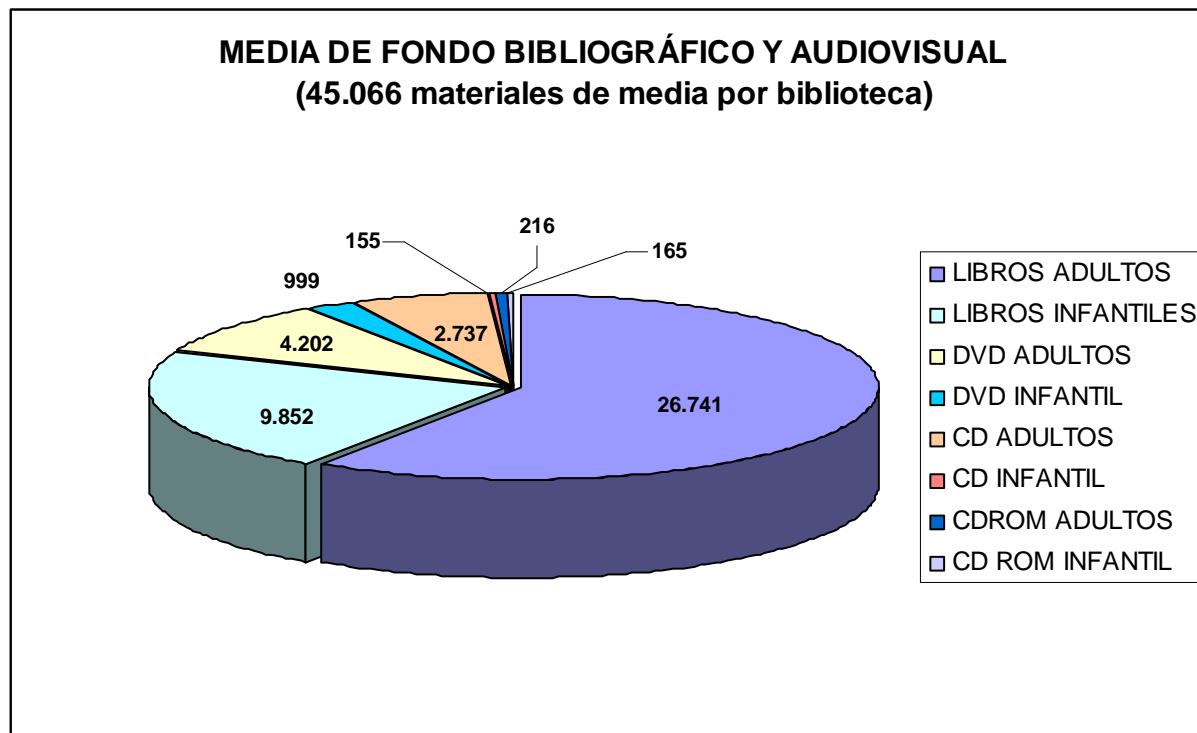

MATERIAL	PORCENTAJE
LIBROS PARA ADULTOS	59,34 %
LIBROS INFANTILES	21,86 %
DVD ADULTOS	9,32 %
DVD INFANTILES	2,22 %
CD MÚSICA ADULTOS	6,07 %
CD MÚSICA INFANTIL	0,34 %
CD ROM ADULTOS	0,48%
CD ROM INFANTIL	0,37 %
TOTAL	100 %