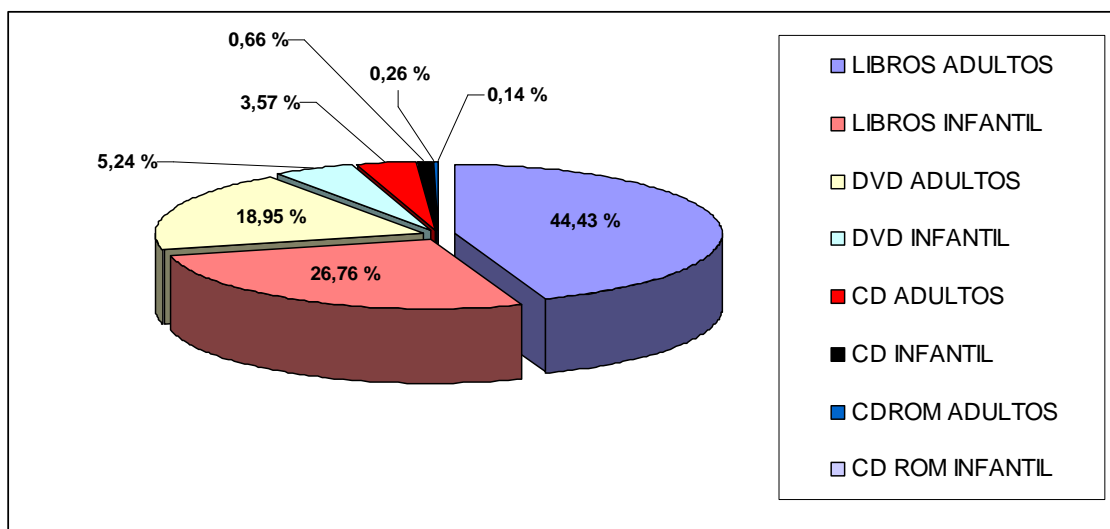

5. ADQUISICIONES

En 2014 se han incorporado a la colección de las bibliotecas públicas La colección de la Red de Bibliotecas Públicas Municipales del Ayuntamiento de Madrid está formada en la actualidad por un total de **1.345.806** documentos en diversos soportes.

Se han adquirido **66.547** nuevos ejemplares para todas las bibliotecas. La colección de libros se ha incrementado en **47.375** volúmenes. El fondo de audiovisuales ha crecido en **19.172** nuevos ejemplares.

LIBROS ADULTOS	LIBROS INFANTILES	DVD ADULTOS	DVD INFANTILES	CD AUDIO ADULTOS	CD AUDIO INFANTIL	CDROM ADULTOS	CD ROM INFANTIL	TOTAL
29.565	17.810	12.611	3.489	2.373	436	172	91	66.547