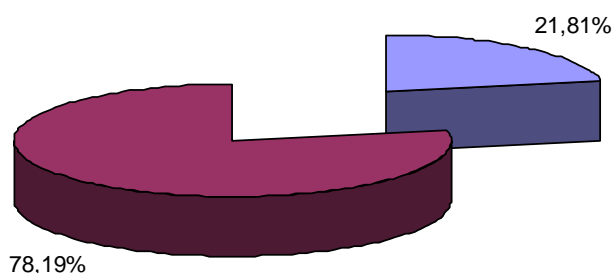

6. USUARIOS

Las Bibliotecas Públicas Municipales del Ayuntamiento de Madrid cuentan con 731.085 usuarios con carné. En los últimos años el número de ciudadanos y visitantes que se han dado de alta en el servicio de bibliotecas públicas se ha incrementado en más de un 20 %.

Usuarios con carné en 2012	Usuarios con carné en 2013	Usuarios con carné en 2014
580.736 usuarios	628.497 usuarios	731.085 usuarios
Incremento 2012-2013	+ 7,60 %	
Incremento 2013-2014	+ 14,03 %	

2014	ALTAS CARNÉS INFANTIL	ALTAS CARNÉS ADULTOS	TOTAL
ALTAS DE USUARIOS EN EL SISTEMA	12.220	43.803	56.023

En 2014 se realizó una revisión de los archivos duplicados de la base de datos de usuarios y se eliminaron más de 45.000 registros erróneos producidos en la actualización a la versión 2.0 de Absysnet.

2014	BAJAS CARNÉS INFANTIL	ALTAS CARNÉS ADULTOS	TOTAL
BAJAS DE USUARIOS EN EL SISTEMA.	13.038,20	33.526,80	46.565

■ ALTAS CARNÉ INFANTIL
■ ALTAS CARNÉ ADULTOS