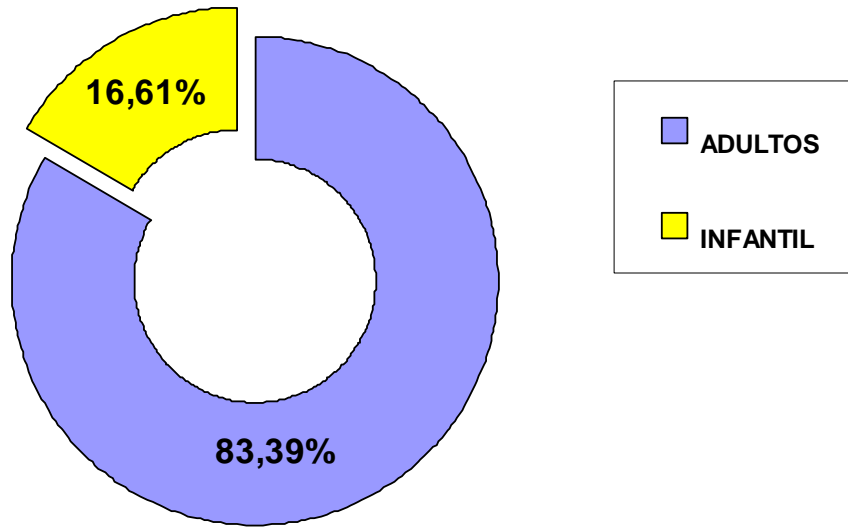

BPM	ALTAS INFANTIL	ALTAS ADULTOS	TOTAL
TOTALES	10.572	43.341	56.023

7. VISITANTES

Durante el año 2014 se ha incrementado el número de personas que han visitado las bibliotecas públicas municipales. En 2013 la cifra de visitantes fue de 1.729.693 personas. En 2014 se han registrado 2.012.539 visitas. Esta cifra supone un 16,35% más de visitantes y un incremento en 282.846 personas.

VISITANTES 2014	ADULTOS	INFANTIL	TOTAL
Gabriel García Márquez	1.616	6.592	8.208
Ana M ^a Matute	74.163	13.794	87.957
La Chata	86.157	5.129	91.286
Aluche	15.243	2.325	17.568
Ángel González	80.223	35.344	115.567
Pío Baroja	62.995	9.165	72.160
Buenavista	52.445	10.618	63.063
Eugenio Trías	210.162	28.295	238.457
Iván de Vargas	86.857	4.602	91.459
Conde Duque	91.311	1.827	93.138
Mario Vargas Llosa	12.528	5.368	17.896
Ciudad Lineal	76.608	9.070	85.678
Islas Filipinas	24.141	4.905	29.046
Pablo Neruda	54.110	8.473	62.583
Huerta de la Salud	36.300	24.500	60.800
Gloria Fuertes	41.935	9.331	51.266
Chamartín	38.476	4.592	43.068
Dámaso Alonso	61.880	5.290	67.170
Canillejas	36.172	26.715	62.887
José Hierro	67.070	8.395	75.465
San Blas	38.102	8.407	46.509
Manuel V. Montalbán	36.316	7.900	44.216
María Zambrano	27.096	20.261	47.357
José Saramago	78.215	16.186	94.401
Miguel Delibes	83.363	3.637	87.000
Gerardo Diego	32.263	10.774	43.037
Francisco Ayala	62.112	11.664	73.776
Vicálvaro	35.666	10.003	45.669
Portazgo	34.701	9.448	44.149
Pozo del Tío Raimundo	21.774	7.020	28.794
Vallecas	18.248	4.661	22.909
TOTALES	1.678.248	334.291	2.012.539

Los visitantes de la red de biblioteca son en su amplia mayoría mayores de 14 años. Este grupo está formado por un 83,39% de los visitantes frente al 16,61% que suponen los menores de 0 a 13 años.

VISITAS BIBLIOTECAS PÚBLICAS