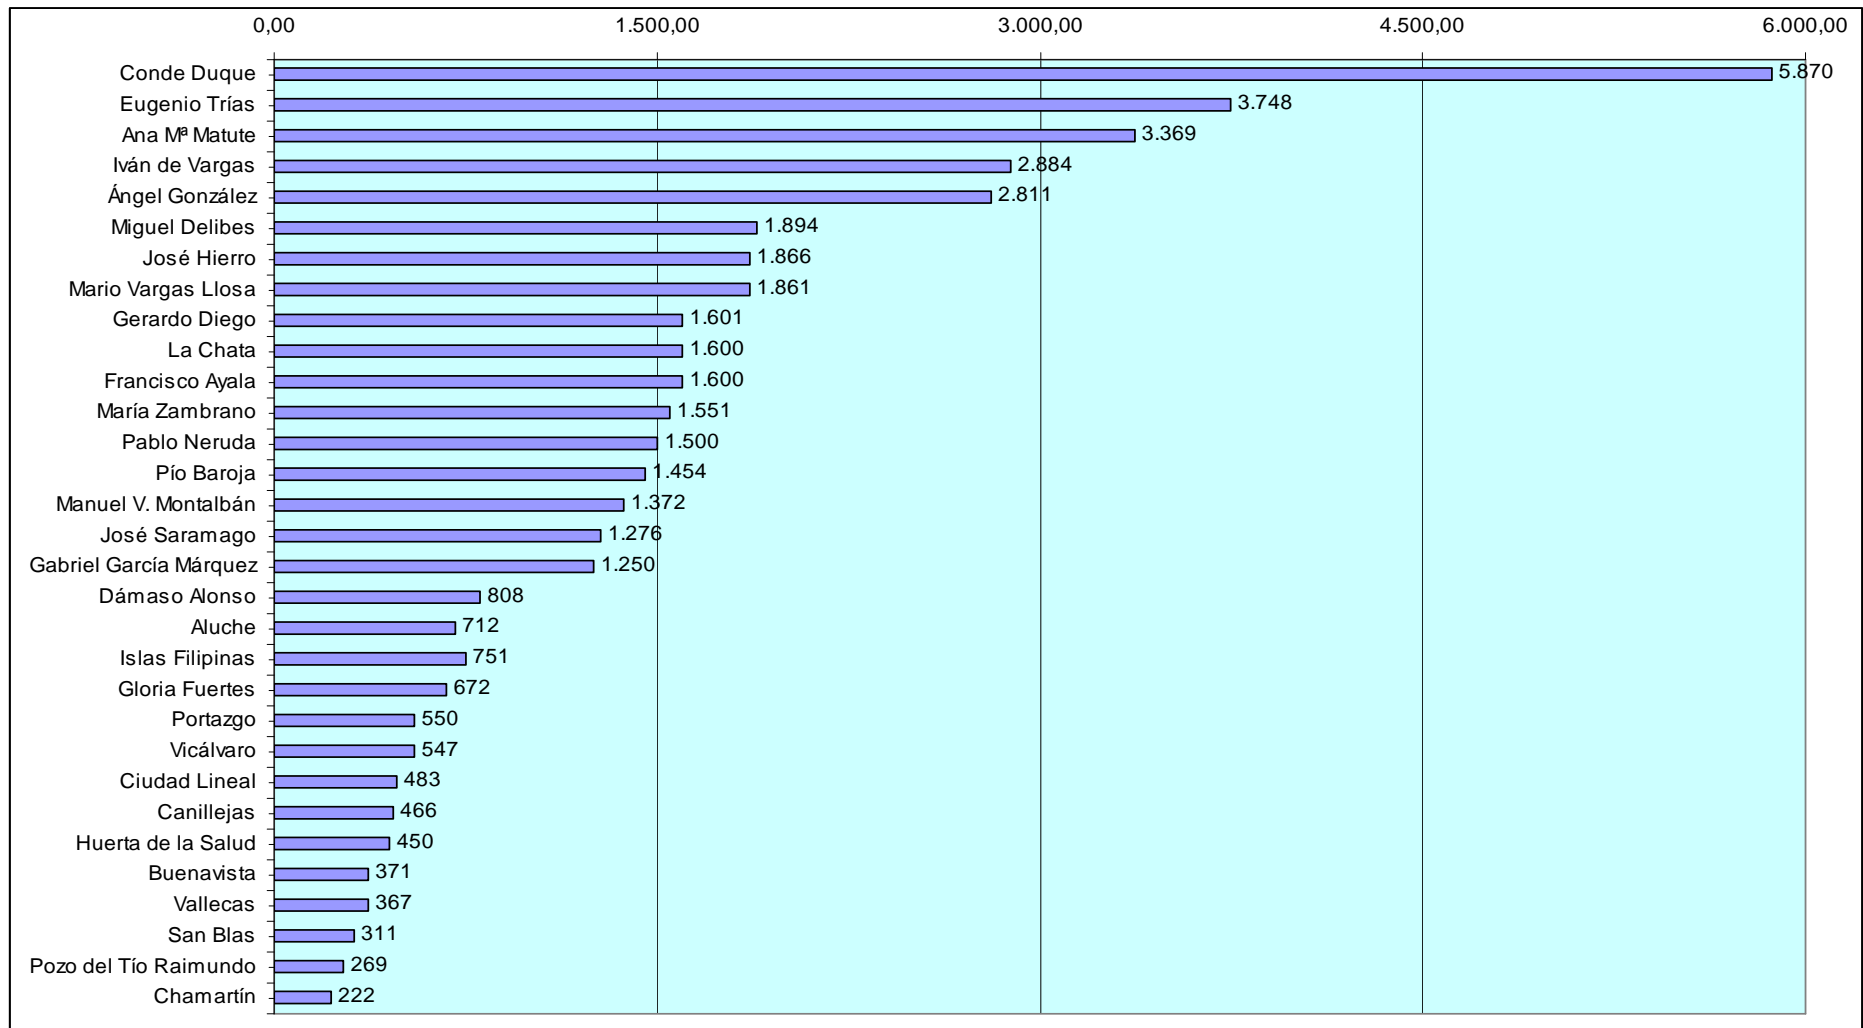

SUPERFICIE ÚTIL (EN M²) – RED DE BIBLIOTECAS PÚBLICAS

3. PUESTOS DE LECTURA E INTERNET.

La ampliación de la red de bibliotecas ha supuesto un aumento cuantitativo en el número de puestos de lectura y de acceso a Internet en toda la red.

Biblioteca	Número de Puestos de lectura	Número de Puestos de acceso a Internet
Gabriel García Márquez	104	27
Ana Mª Matute	200	44
La Chata	223	13
Aluche	130	18
Ángel González	182	29
Pío Baroja	162	10
Buenavista	76	15
Eugenio Trías	185	39
Iván de Vargas	164	18
Conde Duque	227	26
Mario Vargas Llosa	126	42
Ciudad Lineal	112	10
Islas Filipinas	102	10
Pablo Neruda	198	14
Huerta de la Salud	77	7
Gloria Fuertes	119	9
Chamartín	61	5
Dámaso Alonso	129	8
Canillejas	98	6
José Hierro	224	13
San Blas	125	8
Manuel V. Montalbán	151	9
María Zambrano	123	22
José Saramago	204	17
Miguel Delibes	258	14
Gerardo Diego	196	18
Francisco Ayala	205	11
Vicálvaro	94	10
Portazgo	116	7
Pozo del Tío Raimundo	146	7
Vallecas	133	6
TOTAL	4650	492