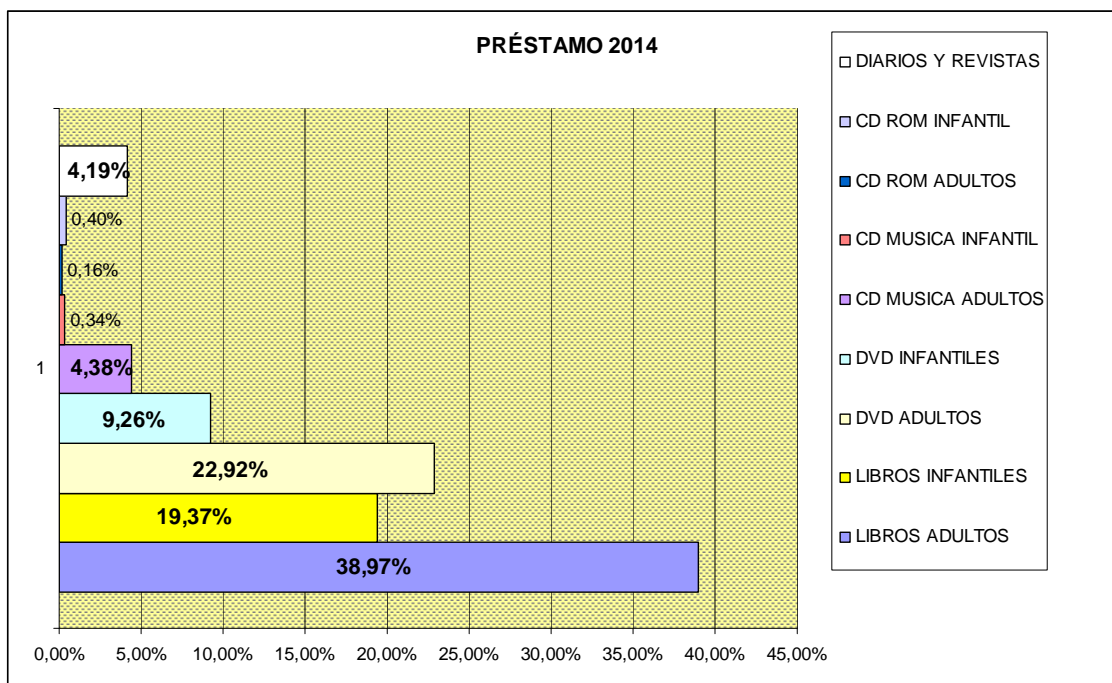

8. EL SERVICIO DE PRÉSTAMO

Durante el año 2014 se han realizado 1.704.555 préstamos de libros, publicaciones periódicas y audiovisuales.