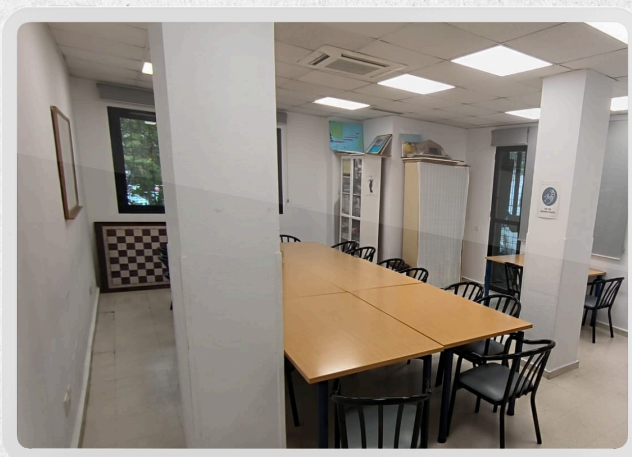

CALLE GINZO DE LIMIA, 66 28034
MADRID
LA PAZ / FUENCARRAL-EL PARDO

917 310 290

Herrera Oria - (línea 9)

49, 83, 128, 132, 134

<https://madrid.es/go/fuencarralelpardo.mayores>

SERVICIOS DEL CENTRO

- CAFETERÍA
- PRENSA DIARIA
- JUEGOS DE MESA