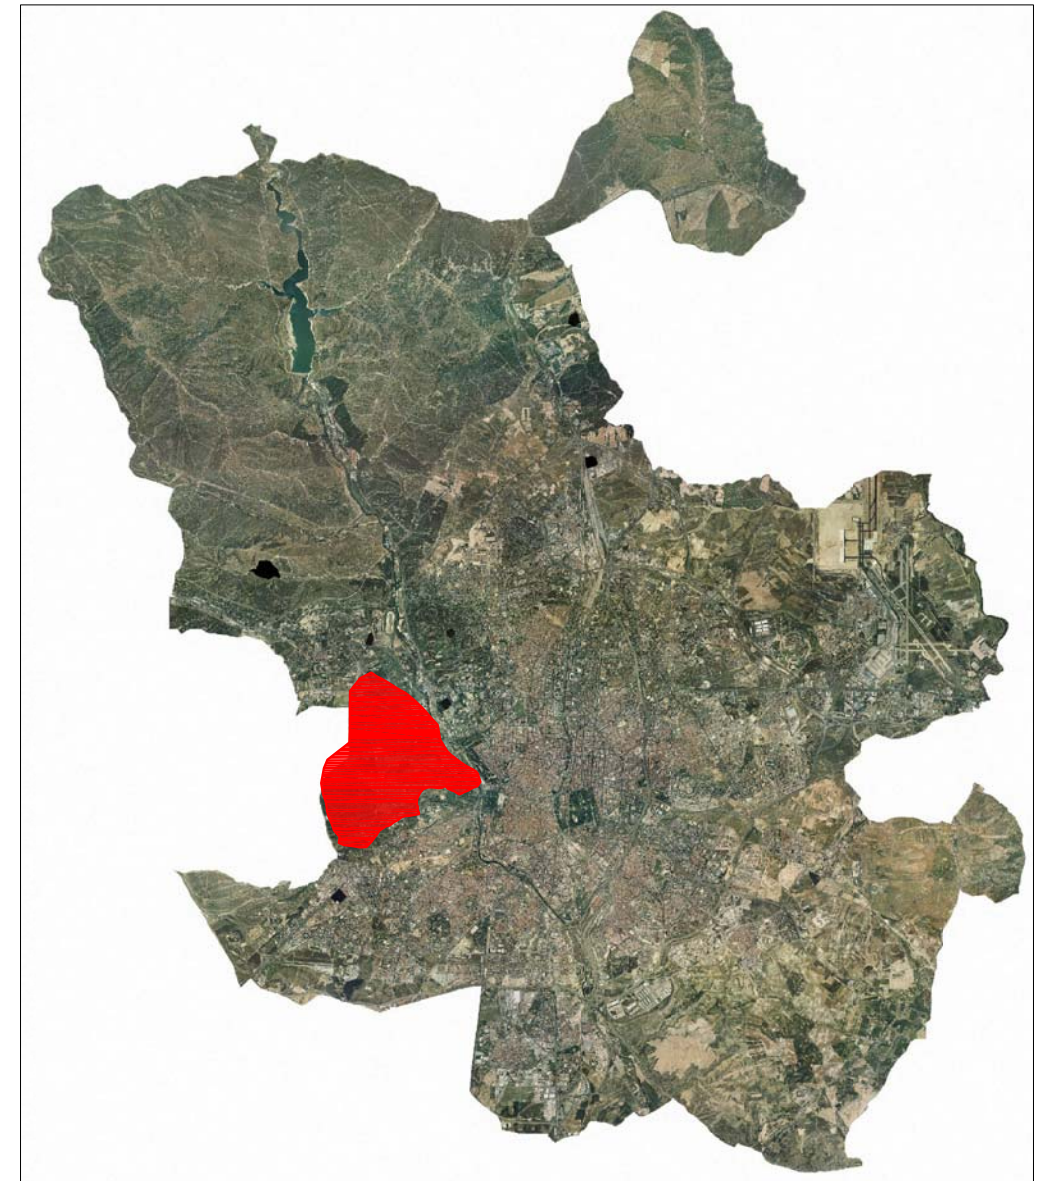

LEYENDA

LAGO

LÍMITE DEL ÁMBITO DE APLICACIÓN DEL PLAN

madrid **ÁREA DE GOBIERNO DE MEDIO AMBIENTE**

**PROYECTO: PLAN DIRECTOR DE GESTIÓN Y CONSERVACIÓN DEL PARQUE DE LA CASA DE CAMPO**

PLANO: LOCALIZACIÓN DEL PARQUE DE LA CASA DE CAMPO Y LÍMITE DEL ÁMBITO DE APLICACIÓN DEL PLAN.

Nº PLANO: 1.1

FIRMA:

ESCALA: 1/ 25.000

FECHA: OCTUBRE 2007