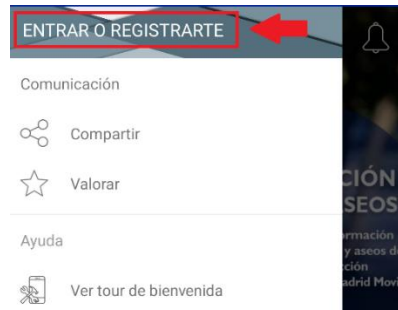

CÓMO ACCEDER A LA APP #MADRIDMÓVIL

1. Descargar la App #MadridMóvil de los market

2. Accedemos a la App “Madrid Móvil”. Pinchamos en el menú desplegable:

3. Pulsamos en ENTRAR O REGISTRARSE:

4. Seleccionamos correo y contraseña: