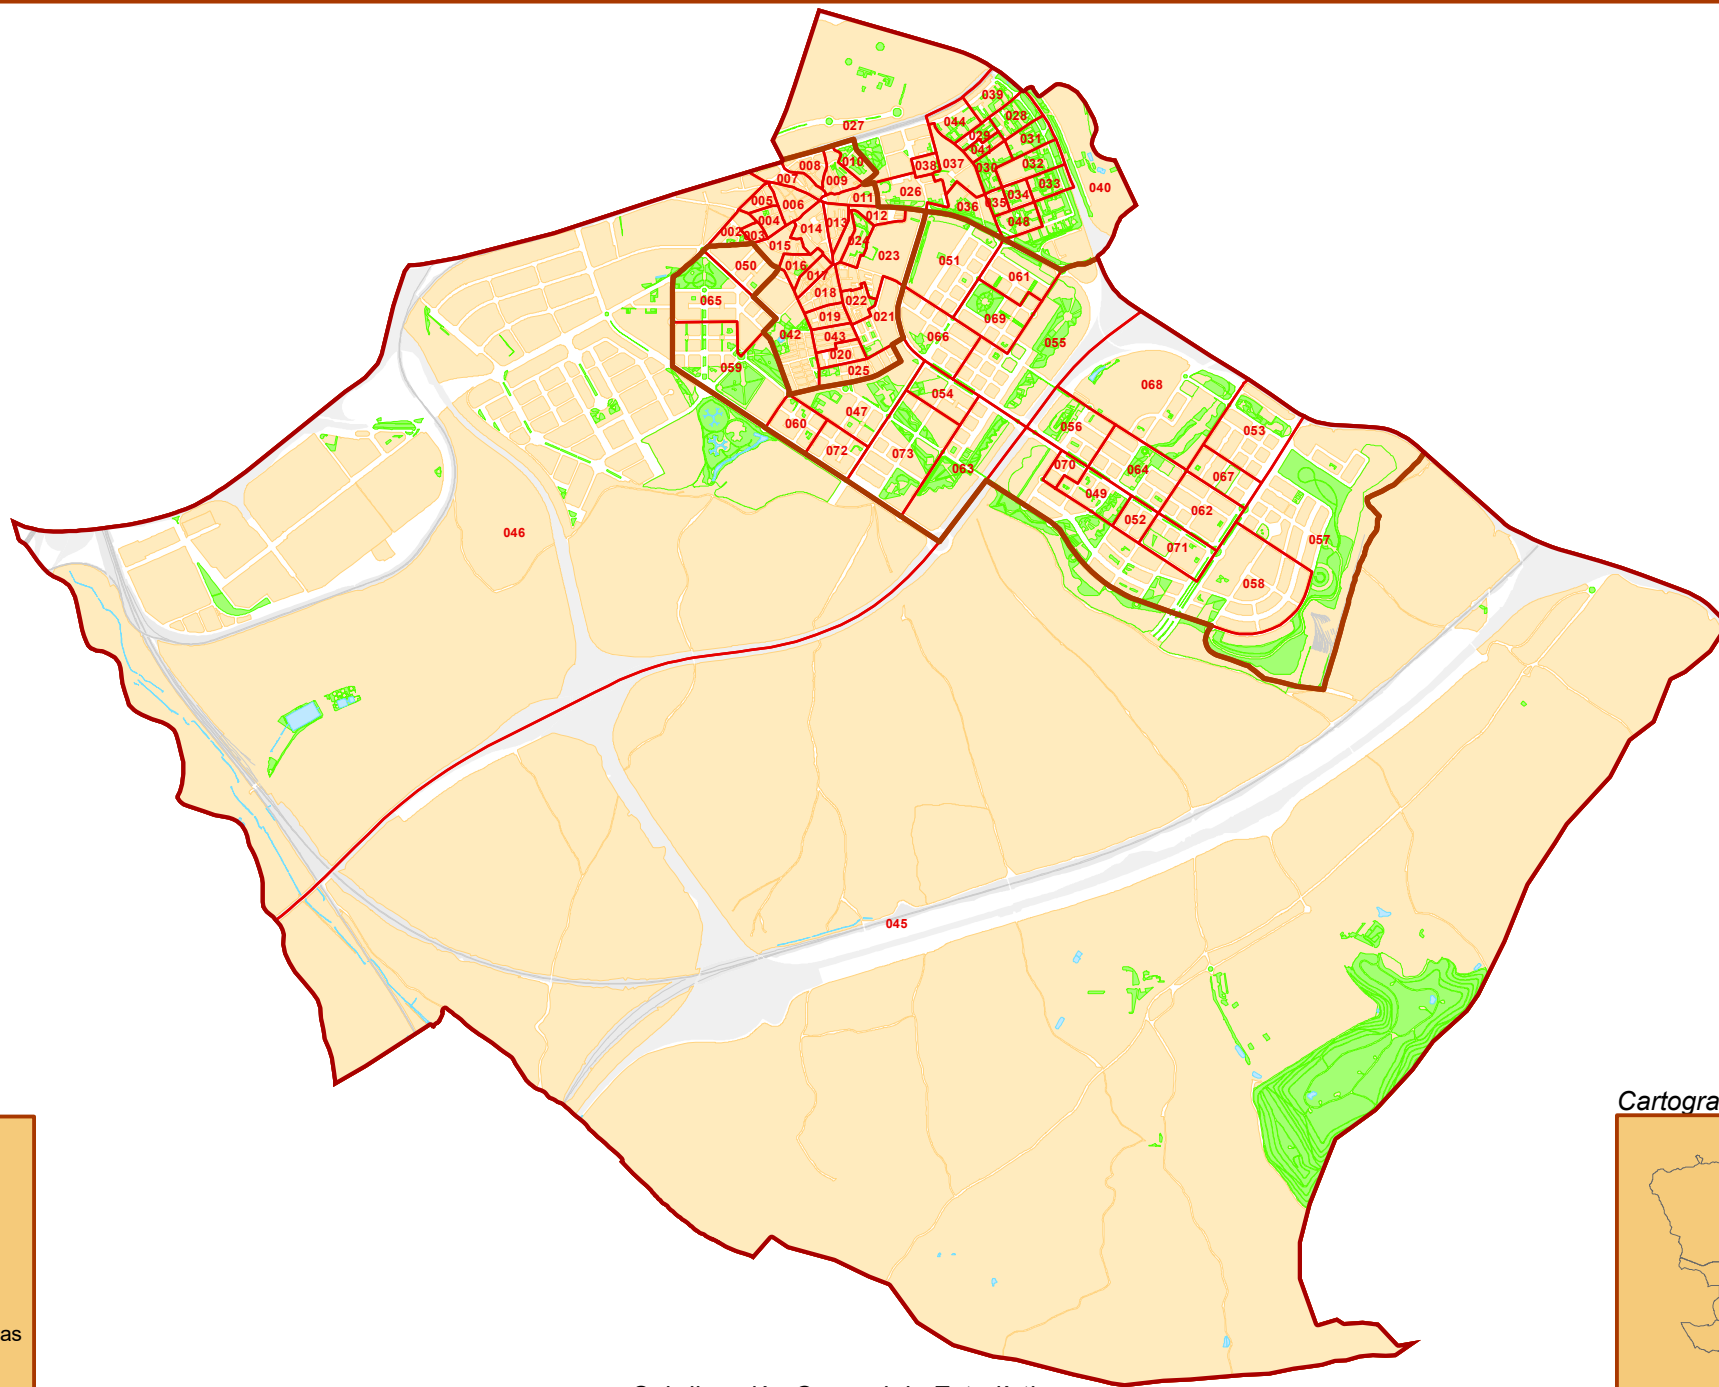

# Distrito 18 - Villa de Vallecas

Fecha: Junio 2022

## Barríos

181 - Casco Histórico de Vallecas

182 - Santa Eugenia

183 - Ensanche de Vallecas

Ortofoto: 2021

## Barrios

- 181 - Casco Histórico de Vallecas
- 182 - Santa Eugenia
- 183 - Ensanche de Vallecas

Cartografía: CDM 2016