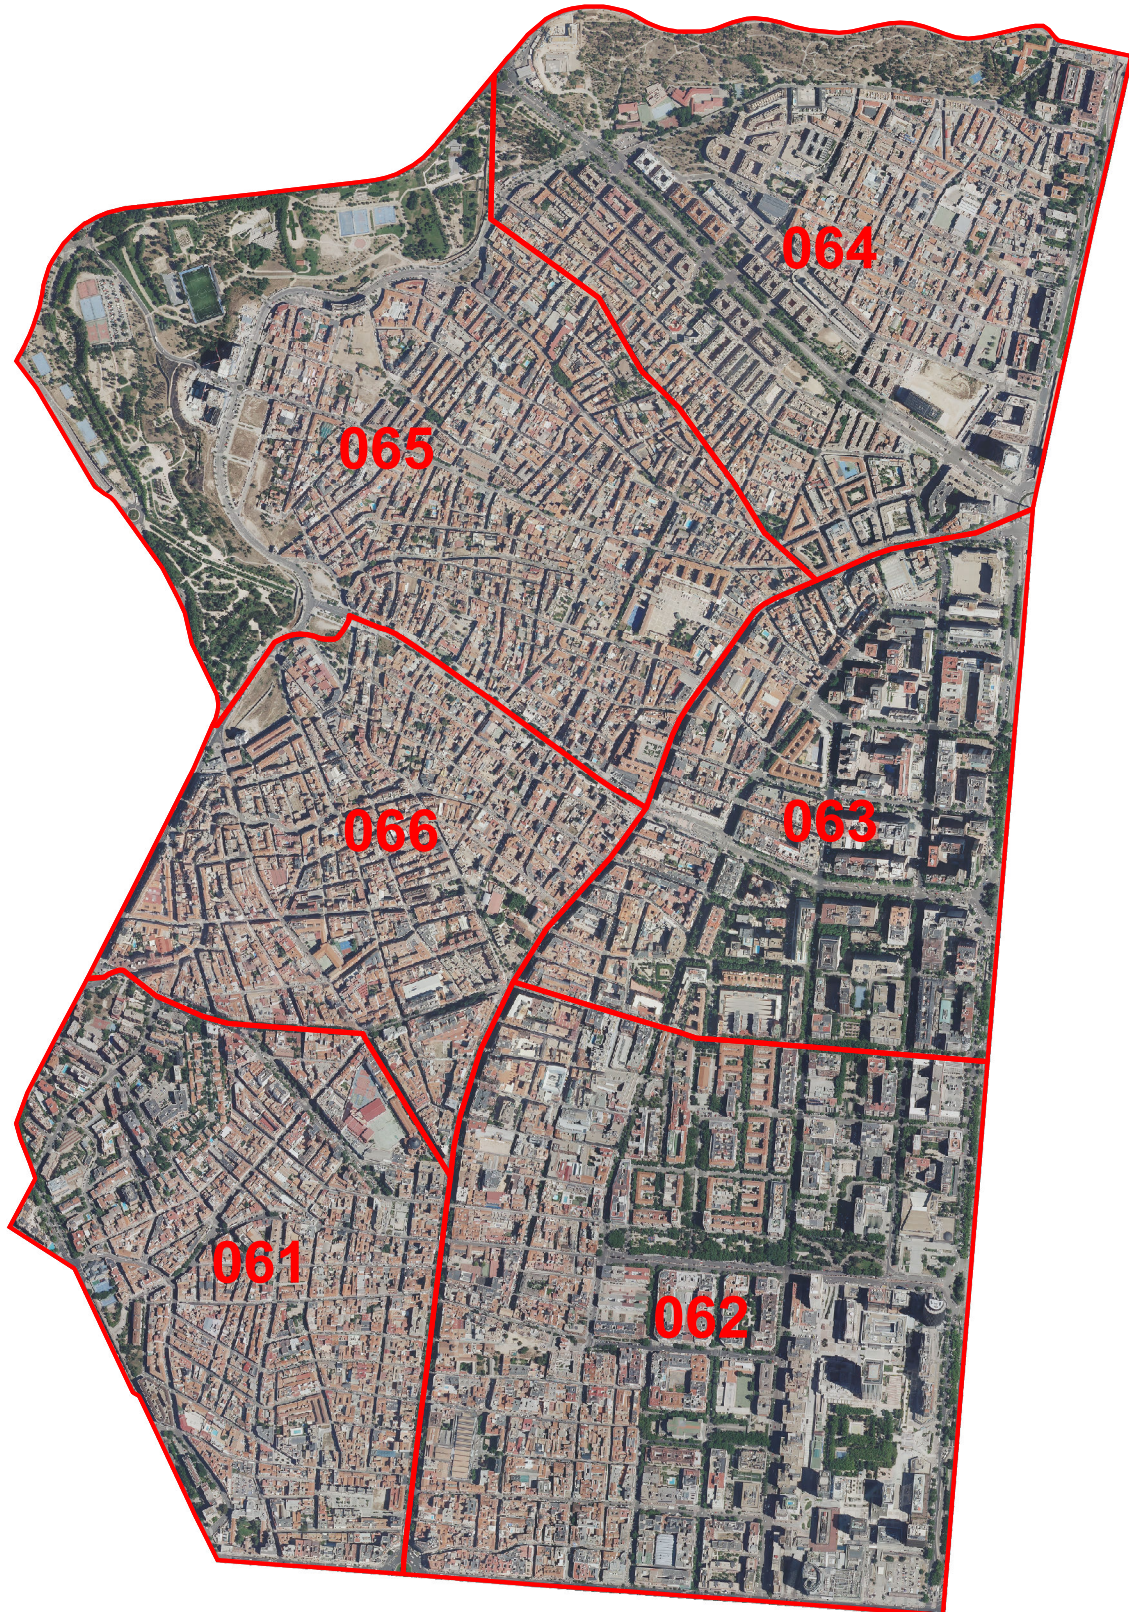

Distrito 06 - Tetuán

Fecha: Junio 2022

Barrios

- 061 - Bellas Vistas
- 062 - Cuatro Caminos
- 063 - Castillejos
- 064 - Almenara
- 065 - Valdeacederas
- 066 - Berruete

Ortofoto: 2021

Distrito 06 - Tetuán

Fecha: Junio 2022

Barrios

- 061 - Bellas Vistas
- 062 - Cuatro Caminos
- 063 - Castillejos
- 064 - Almenara
- 065 - Valdeacederas
- 066 - Berruguete

Cartografía: CDM 2016