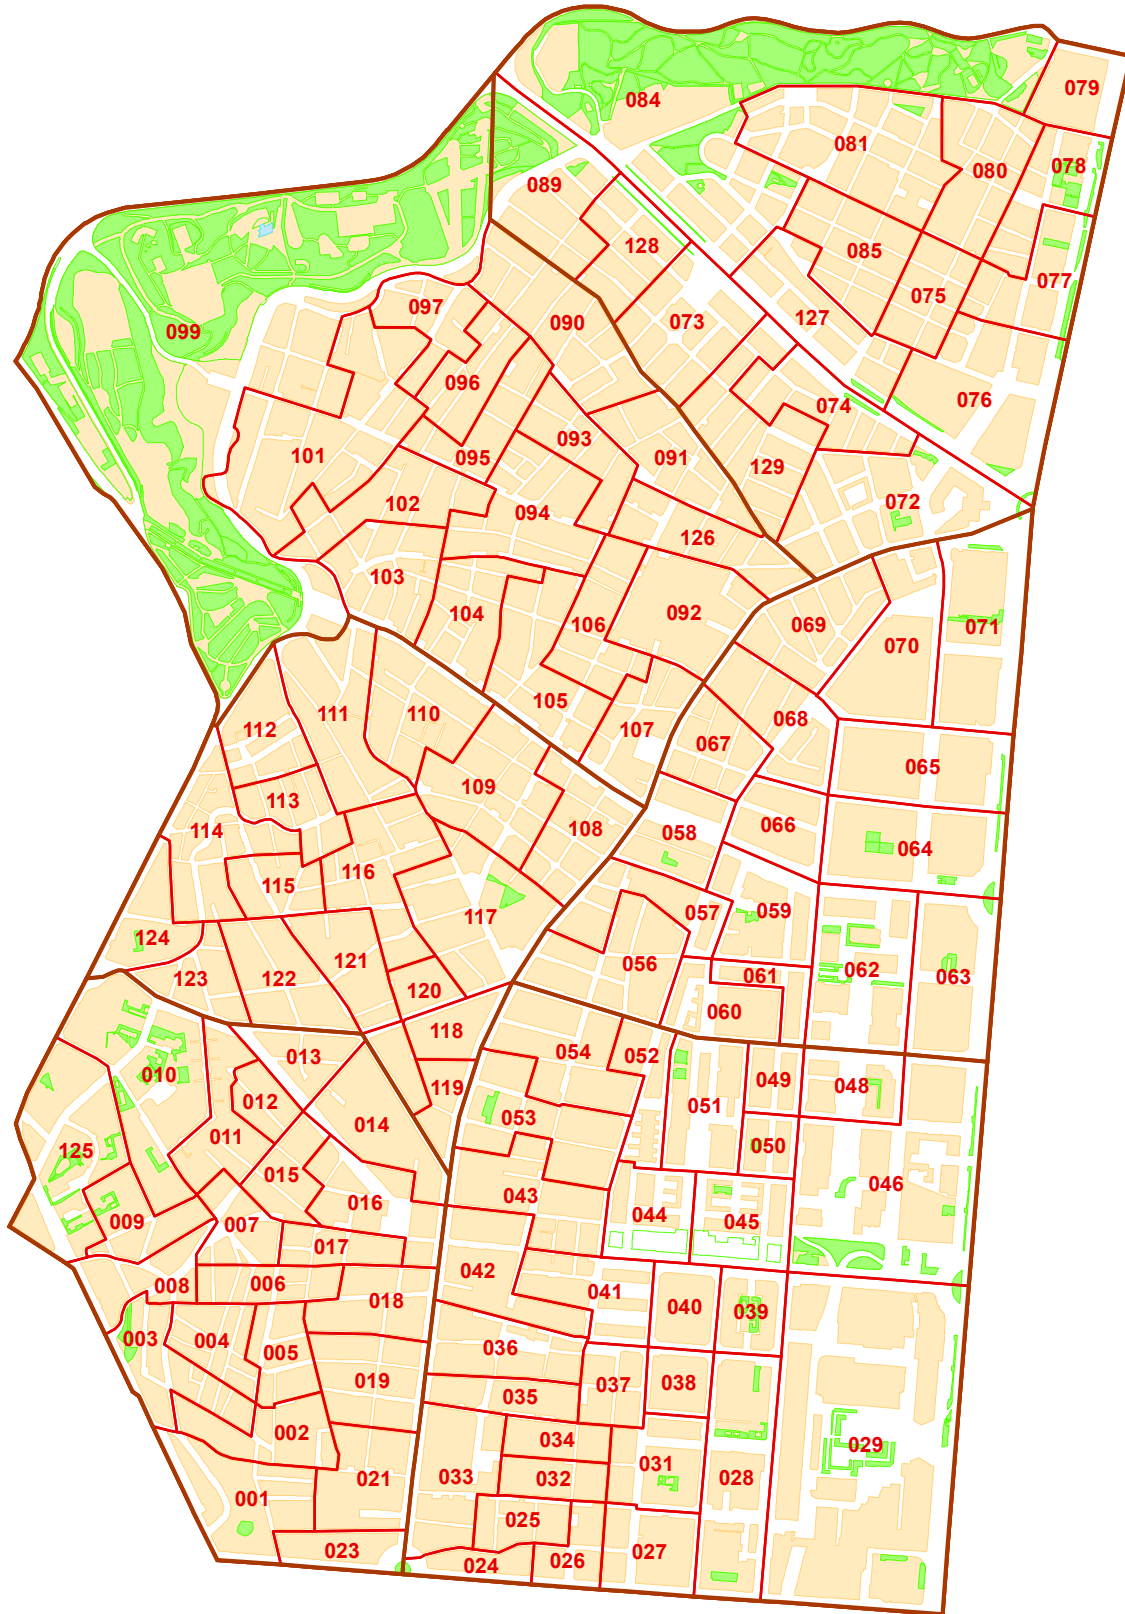

Distrito 06 - Tetuán

Fecha: Junio 2022

Barrios

- 061 - Bellas Vistas
- 062 - Cuatro Caminos
- 063 - Castillejos
- 064 - Almenara
- 065 - Valdeacederas
- 066 - Berruete

Ortofoto: 2021

Distrito 06 - Tetuán

Fecha: Junio 2022

Barrios

- 061 - Bellas Vistas
- 062 - Cuatro Caminos
- 063 - Castillejos
- 064 - Almenara
- 065 - Valdeacederas
- 066 - Berruguete

Cartografía: CDM 2016