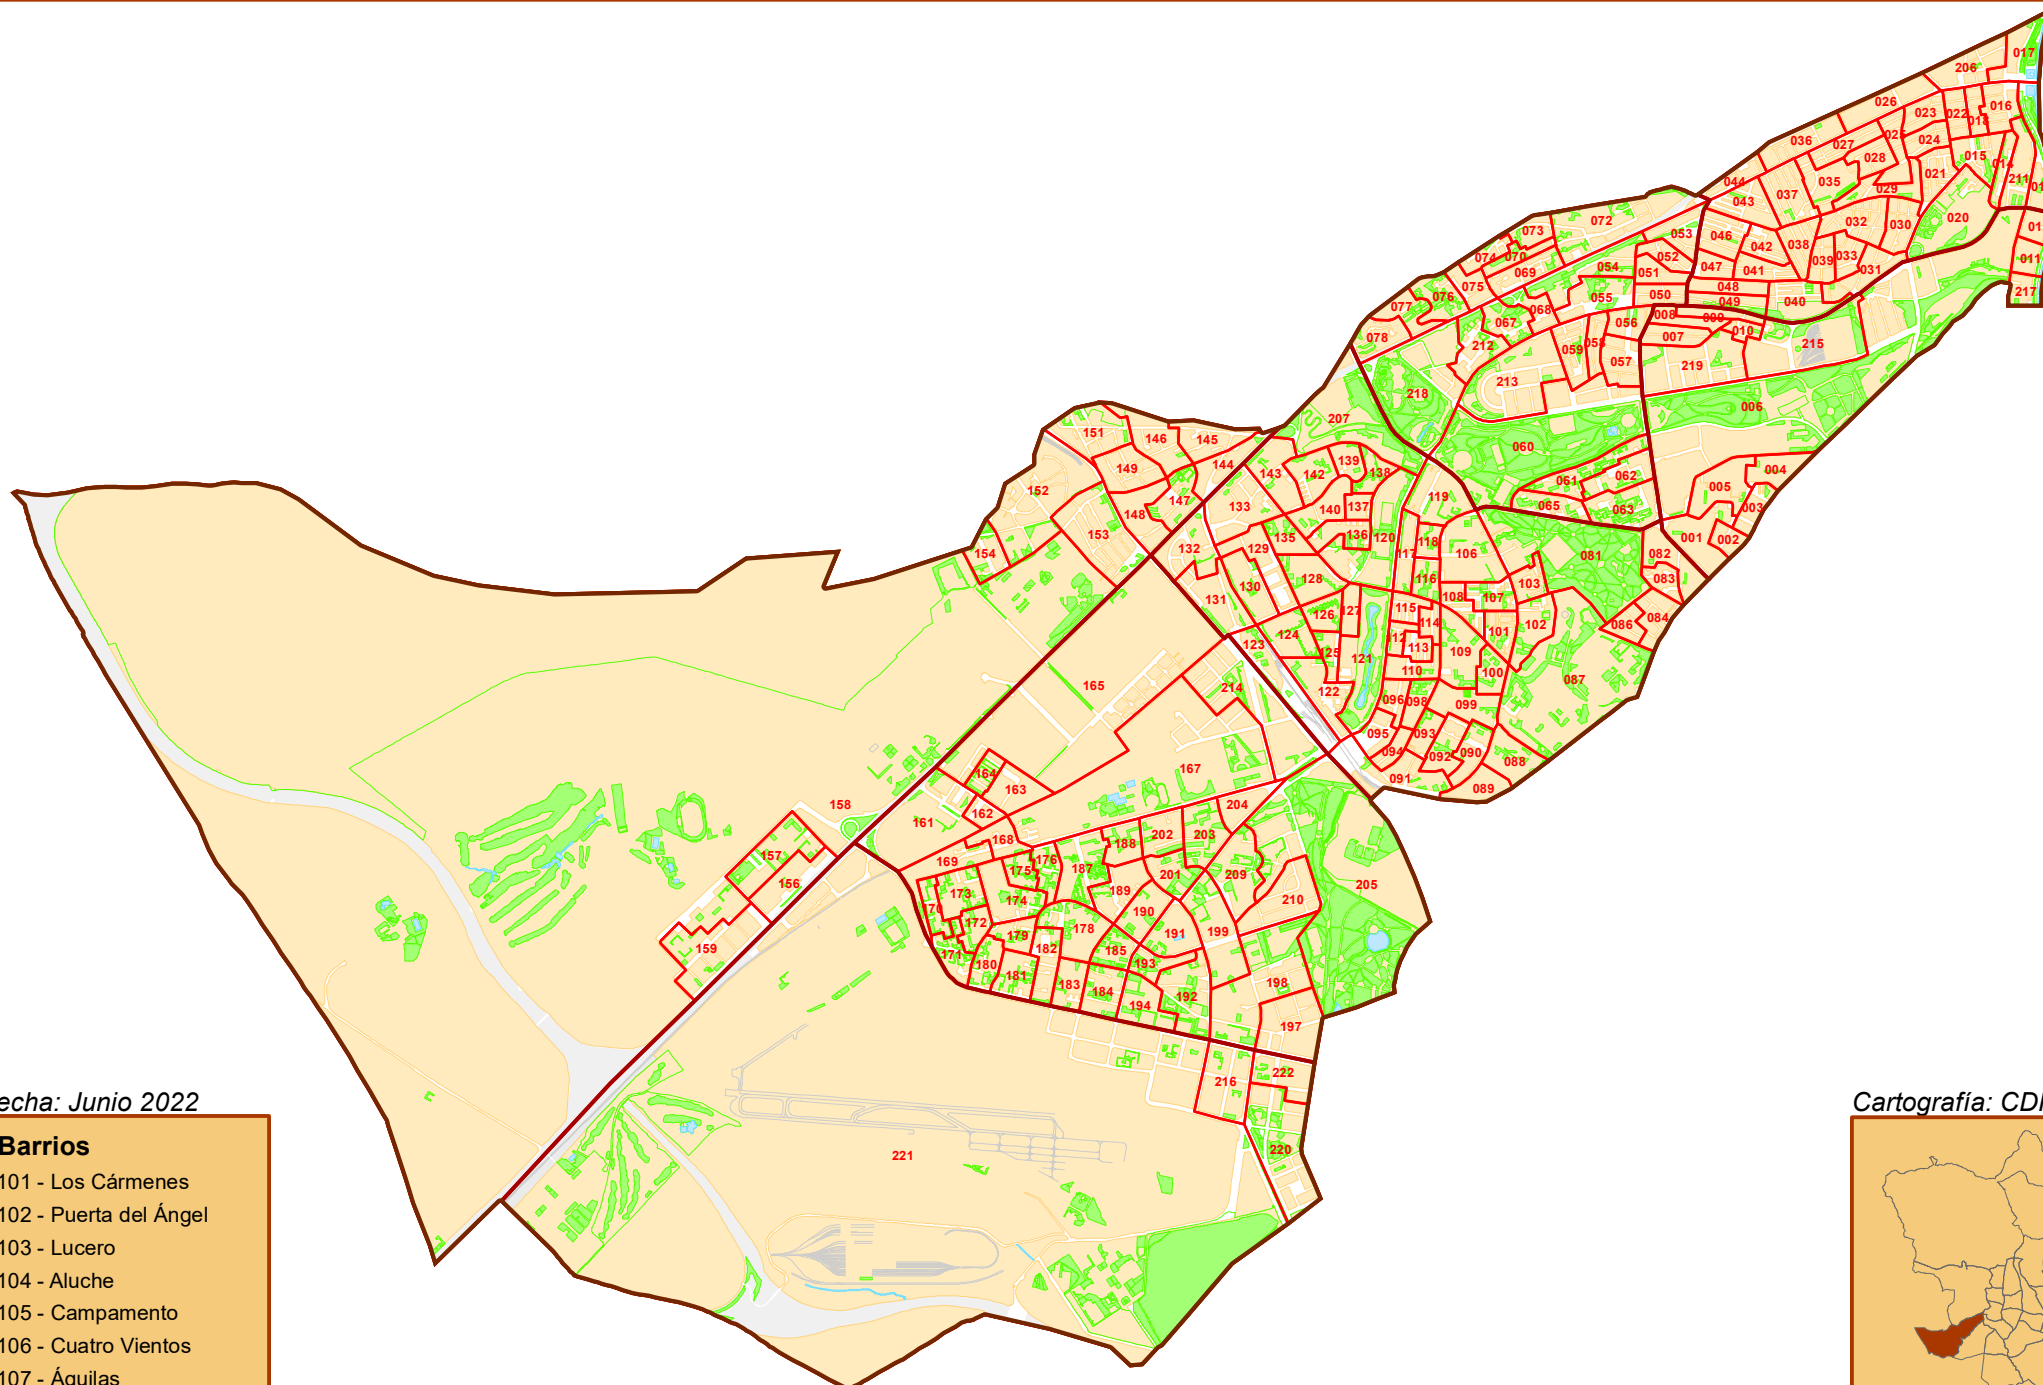

Distrito 10 - Latina

Fecha: Junio 2022

Barrios

- 101 - Los Cármenes
- 102 - Puerta del Ángel
- 103 - Lucero
- 104 - Aluche
- 105 - Campamento
- 106 - Cuatro Vientos
- 107 - Águilas

Ortofoto: 2021

Distrito 10 - Latina

Fecha: Junio 2022

Barrios

- 101 - Los Cármenes
- 102 - Puerta del Ángel
- 103 - Lucero
- 104 - Aluche
- 105 - Campamento
- 106 - Cuatro Vientos
- 107 - Águilas

Cartografía: CDM 2016