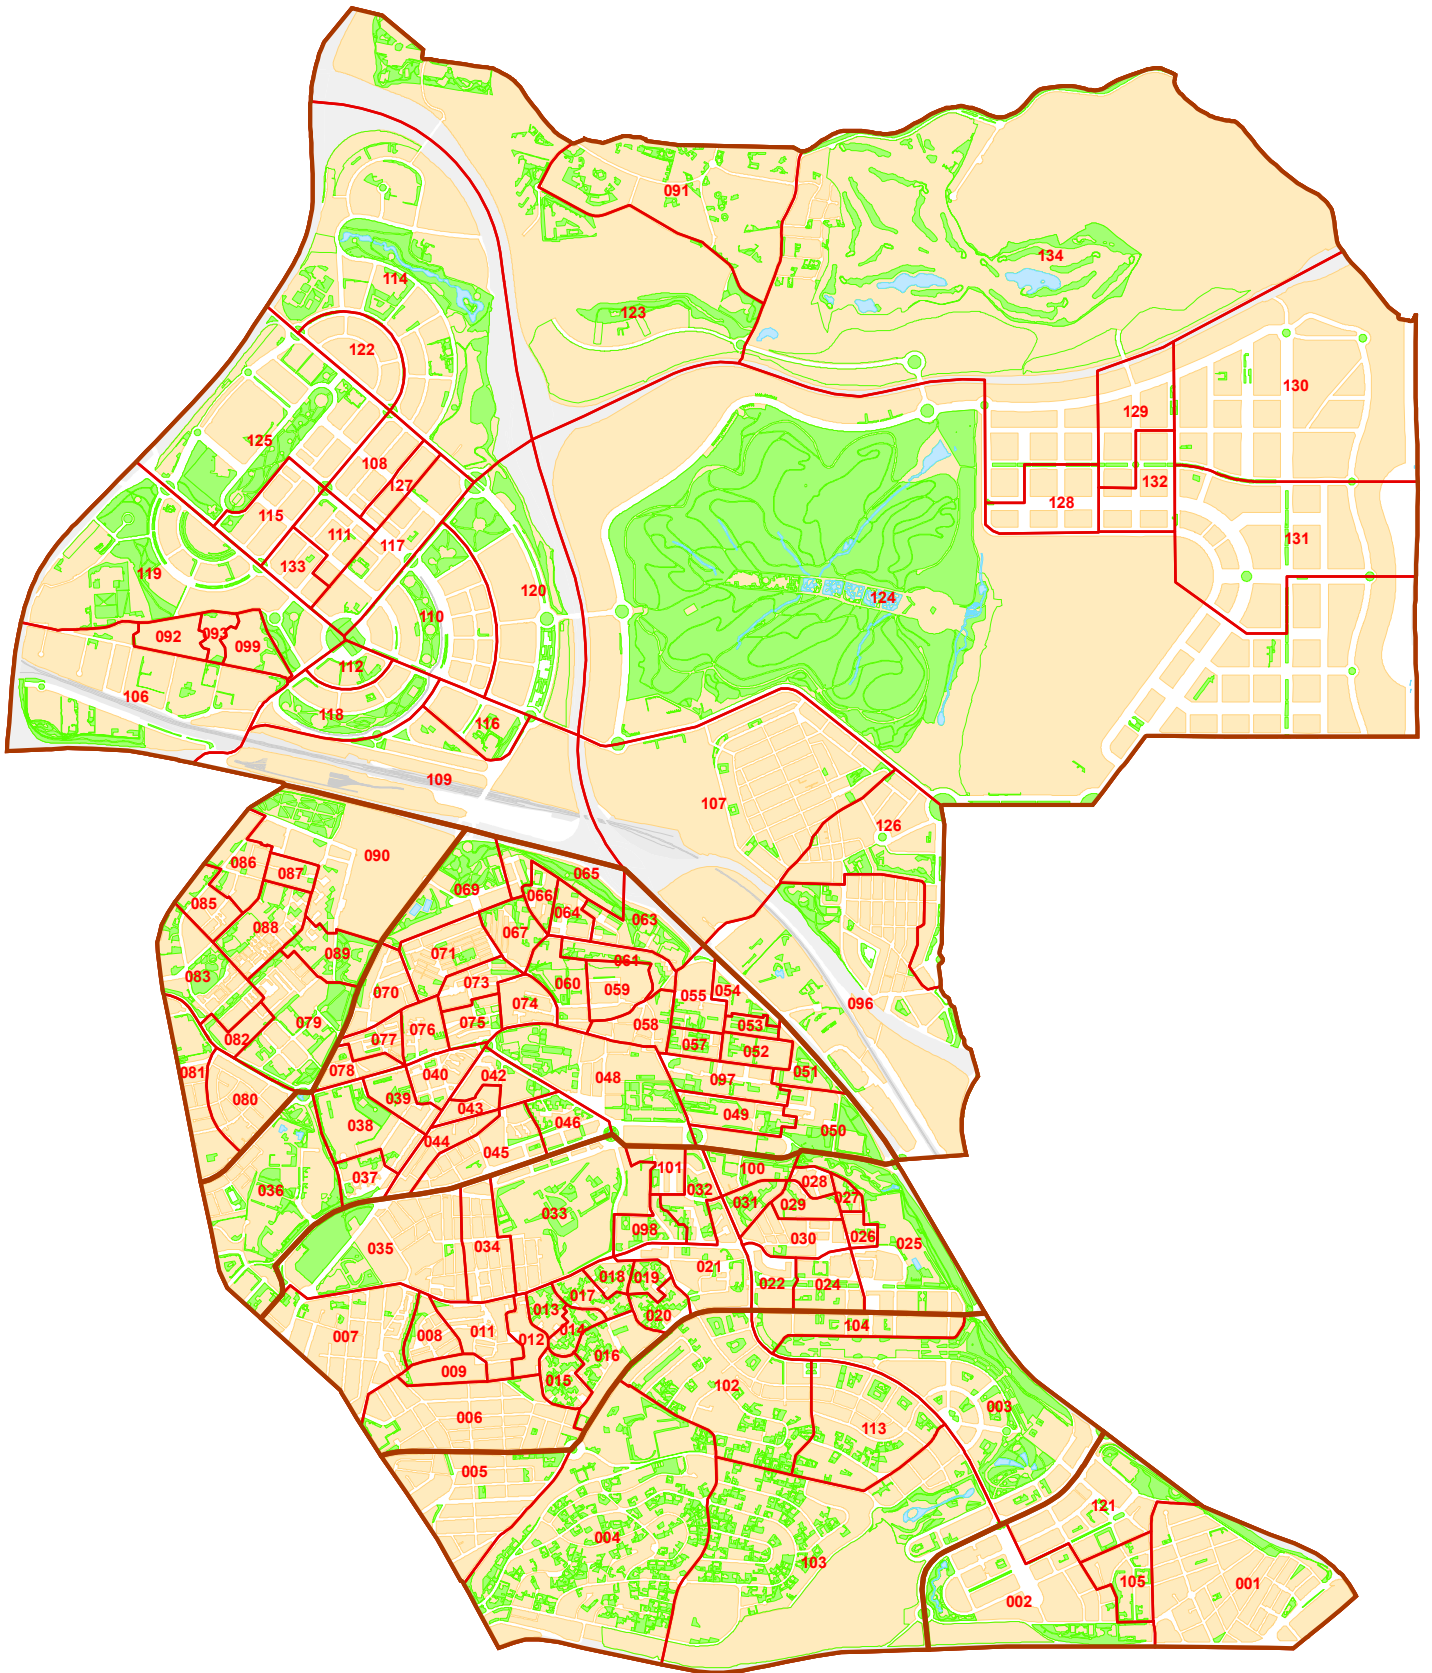

# Distrito 16 - Hortaleza

Fecha: Junio 2022

## Barrios

- 161 - Palomas
- 162 - Piovera
- 163 - Canillas
- 164 - Pinar del Rey
- 165 - Apóstol Santiago
- 166 - Valdefuentes

Ortofoto: 2021

## Barrios

- 161 - Palomas
- 162 - Piovera
- 163 - Canillas
- 164 - Pinar del Rey
- 165 - Apóstol Santiago
- 166 - Valdefuentes

Cartografía: CDM 2016