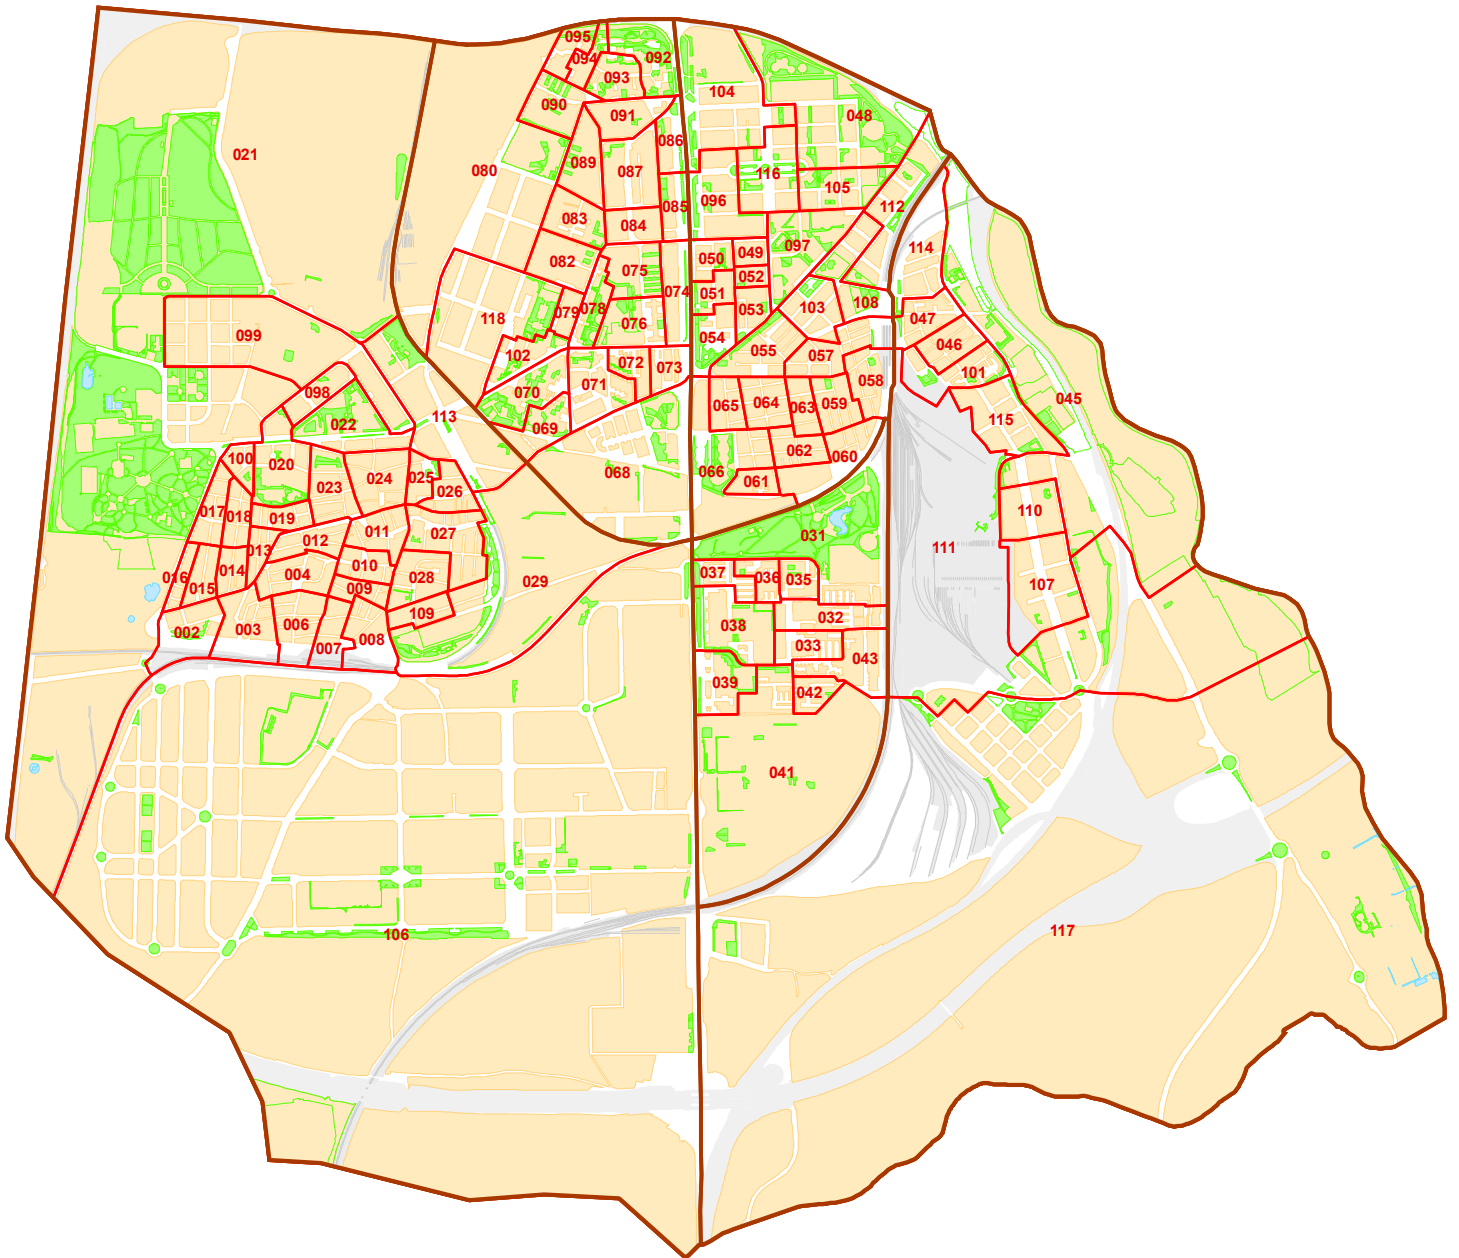

# Distrito 17 - Villaverde

Fecha: Junio 2022

## Barrios

- 171 - Villaverde Alto - Casco Histórico de Villaverde
- 172 - San Cristóbal
- 173 - Butarque
- 174 - Los Rosales
- 175 - Ángeles

Ortofoto: 2021

## Barrios

- 171 - Villaverde Alto - Casco Histórico de Villaverde
- 172 - San Cristóbal
- 173 - Butarque
- 174 - Los Rosales
- 175 - Ángeles

Cartografía: CDM 2016