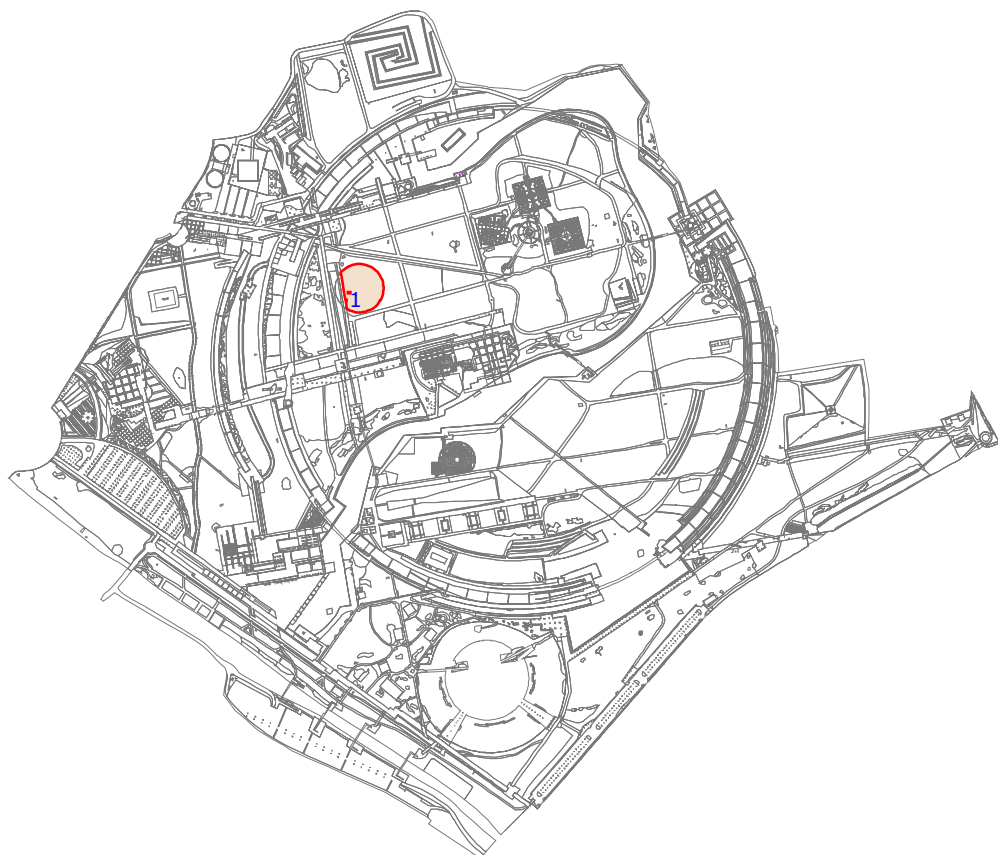

12 - Parque Juan Carlos I - Áreas Caninas

Mapa

Áreas caninas

Áreas caninas
1 - AC01 - Área canina

Sup. Ud.
5778.0 m2

Superficie total áreas caninas

5778.0 m2

1 - AC01 - Área canina

Datos del área:

Superficie : 5778.0 m2
 Vallado : 1
 Tipo de valla : Bordillo + Enrejado en marco de perfil rectangular de acero galvanizado
 Número de módulos : 99
 Longitud del módulo : 2,62 m
 Altura del módulo : 1,02 m
 Número puertas : 5
 Tipo de puertas : 4 puertas enmarcadas con un cartel en la parte superior de 1m de ancho y 2,5 de altura. La puerta principal es de doble hoja , sin marco.

Localización:

Distribución de elementos :

Elementos de la zona:

Número de elementos de mobiliario de la zona : 9